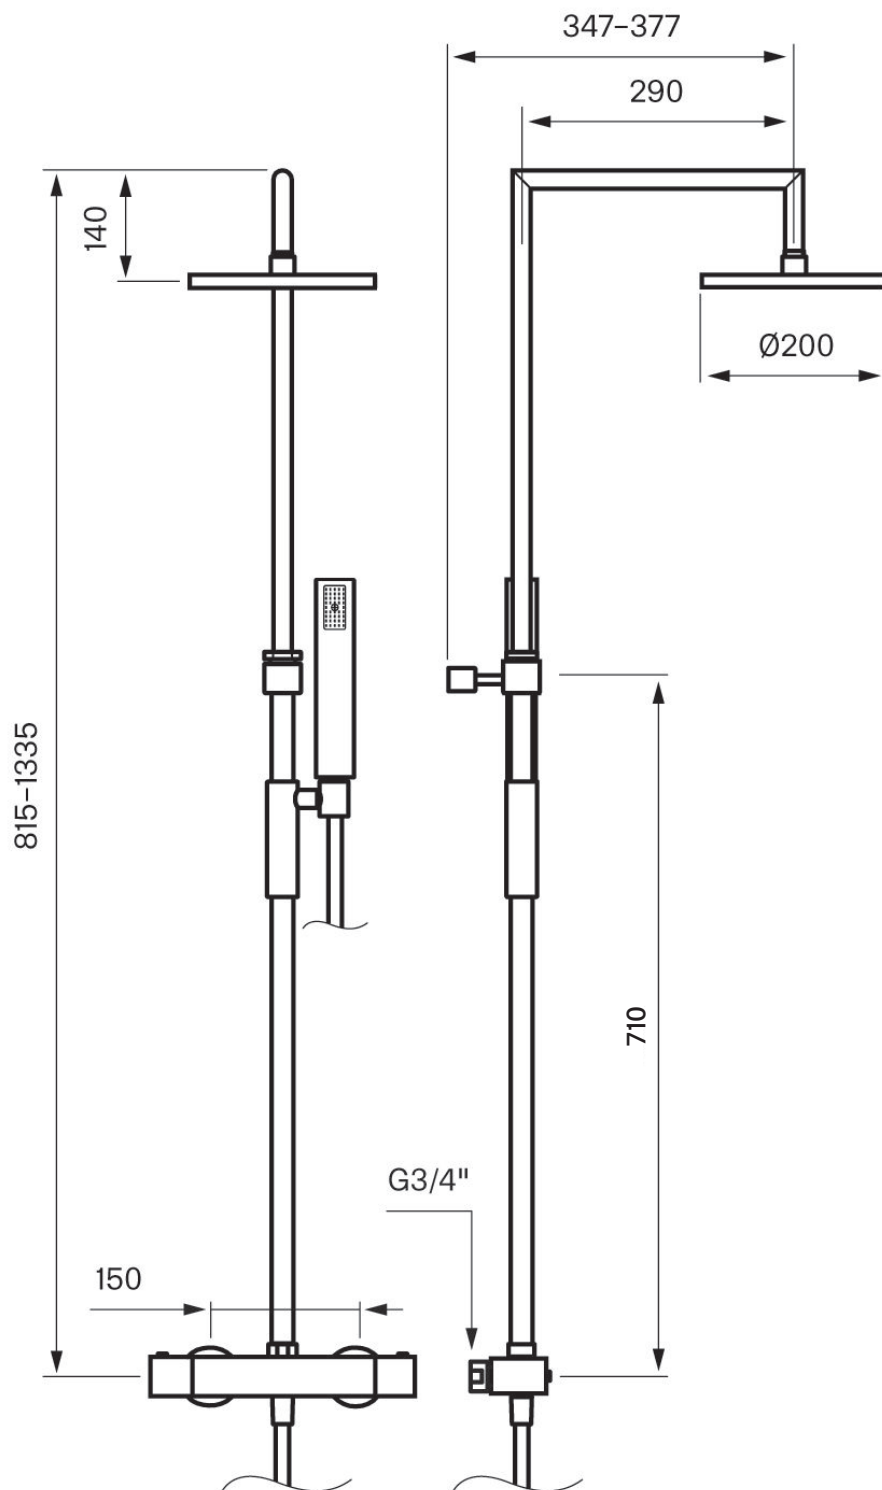

Tapwell

LQM8200 Shower column

LQM8200 Krom

Artikkelnummer

LQM8200 Krom - 8190970 (NRF.nr:4230408)

Takdusj med termostatstyrt dusjbatteri. Teleskopstang for enkel høydetilpasning av taksilen.

Tapwell

Rengjøring

Besøk vår [YouTube kanal](#) → der du finner instruksjonsfilmer for bytte av keramisk innmat, bytte av perlator mm.

Spesifikasjoner

Antal utgående forbindelser: 2
Innebygd: Nei
Lengde på fremspring på utløpsstuss: 290 mm
Svingbar tut: Nei
Temperaturbegrensing: Ja
Temperatursperre: Ja
Termostat: Ja
Trykkstyrt: Ja

Dimensjoner/Vekt

Justerbar høyde: Nei
Lengde på slange: 1500 mm
Produkt- Dybde: 390 mm
Produkt- Høyde: 815 mm
Taksilens størrelse: 200 x 200 mm
Total høyde: 1355 mm

Tapwell

Tapwell

Flödesdiagram och specifikationer