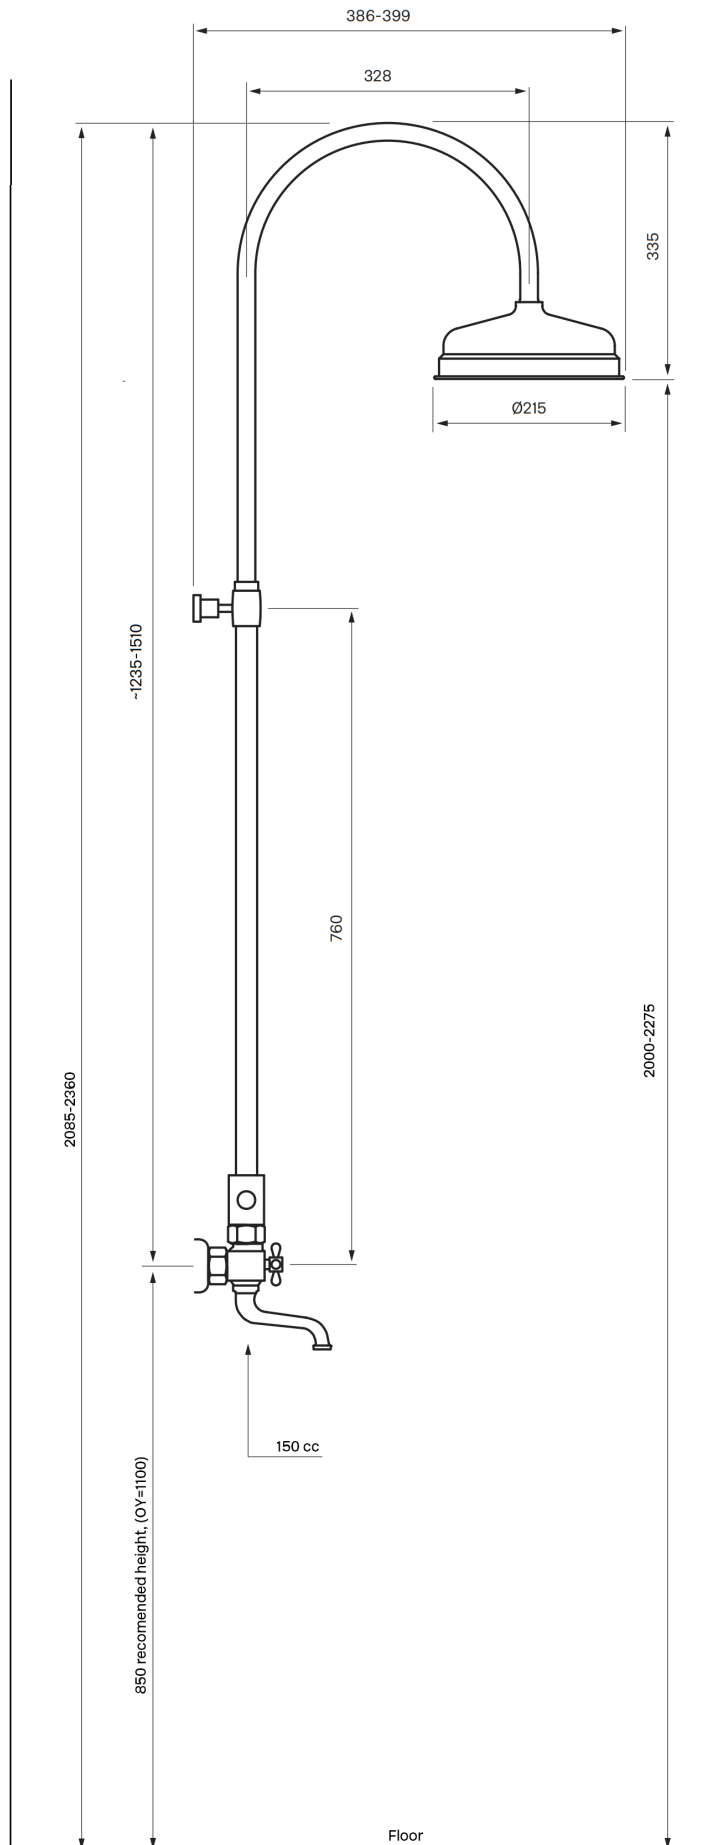

XCOL022-150 Shower column

XCOL022 Krom

Artikkelnummer

XCOL022 Krom - 9418074 (NRF.nr:4229751)
XCOL022 Oksiderende Messing - 9418781
(NRF.nr:9418618)

Takdusj Classic med togreps blandebatteri for badekar. Enkel høydetilpasning av taksilen. 150 CC.

Besøk vår [YouTube kanal](#) → der du finner instruksjonsfilmer for bytte av keramisk innmat, bytte av perlator mm.

Spesifikasjoner

Antal utgående forbindelser - 2
Innebygd - Nei
Lengde på fremspring på utløpsstuss - 328 mm
Svingbar tut - Ja
Temperaturbegrensing - Nei
Temperatursperre - Nei
Termostat - Nei
Trykkstyrt - Nei

Dimensjoner/Vekt

Justerbar høyde - Ja
Lengde på slange - 1500 mm
Produkt- Dybde - 503 mm
Produkt- Høyde - 1220 mm
Total høyde - 1220 mm

Tapwell

Tapwell

1. Taksil ZSOF046
2. Väggfäste XCOL000
3. Handdusch ZDOC030
4. Slang ZFLO001
5. Omkastare ZDEV062
6. Täckkåpa ZECC019 eller Kåpa Classic 79*22
7. ZSED002
8. ZCAL009
9. Keramisk insats ZVIT002 eller ZVIT001
10. ZCAP007
11. Vred ZMAN056
12. Omkastare ZDEV035
13. Vred ZDEV036