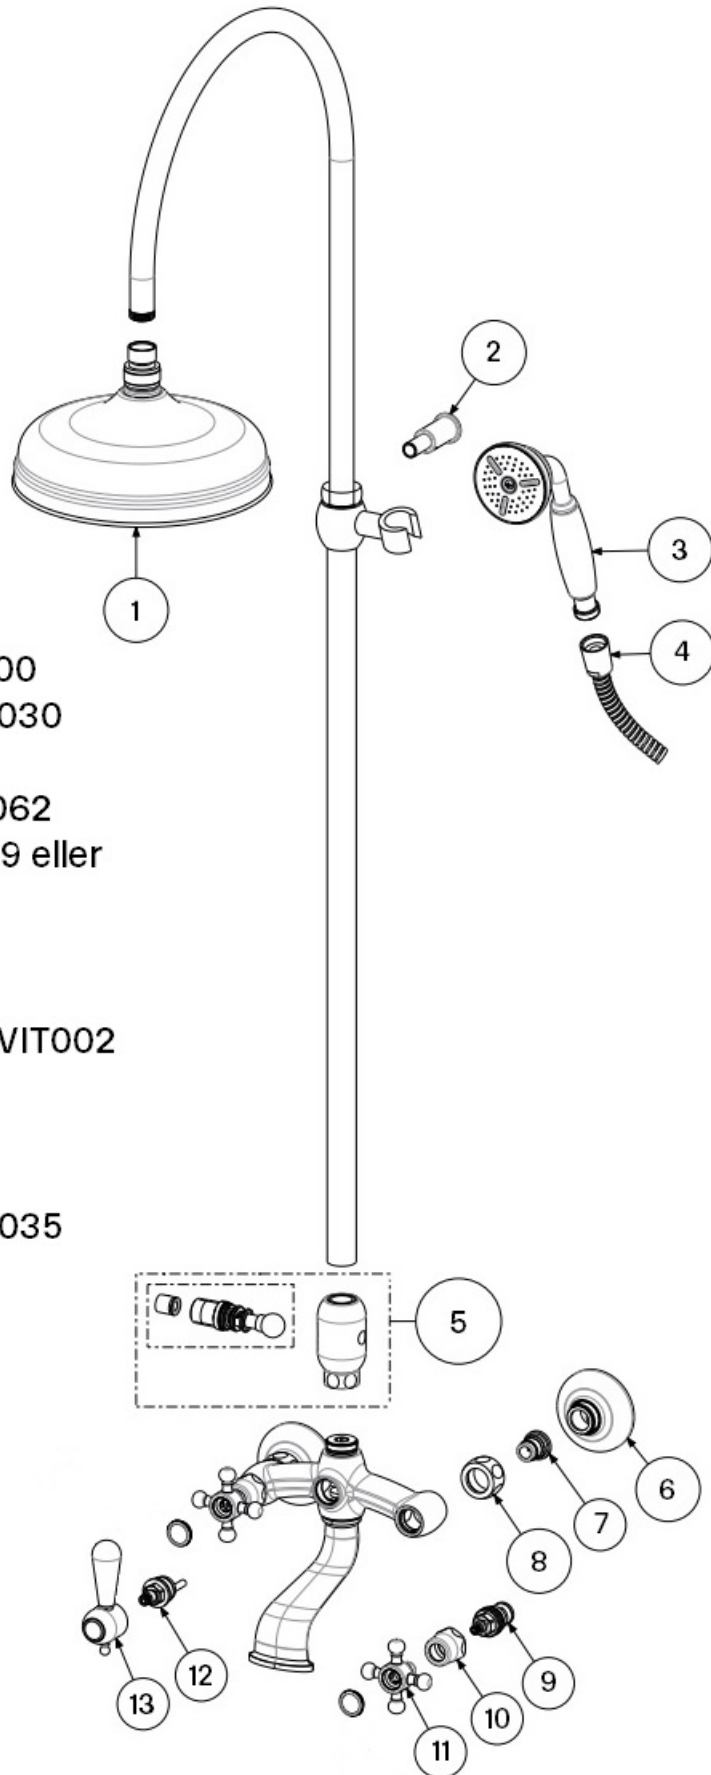

XCOL022-150 Shower column

XCOL022 Krom

Artikkelnummer

XCOL022 Krom - 9418074 (NRF.nr:4229751)
XCOL022 Oksiderende Messing - 9418781
(NRF.nr:9418618)

Takdusj Classic med togreps blandebatteri for badekar. Enkel høydetilpasning av taksilen. 150 CC.

Besøk vår [YouTube kanal](#) → der du finner instruksjonsfilmer for bytte av keramisk innmat, bytte av perlator mm.

Spesifikasjoner

Antal utgående forbindelser - 2
Innebygd - Nei
Lengde på fremspring på utløpsstuss - 328 mm
Svingbar tut - Ja
Temperaturbegrensing - Nei
Temperatursperre - Nei
Termostat - Nei
Trykkstyrt - Nei

Dimensjoner/Vekt

Justerbar høyde - Ja
Lengde på slange - 1500 mm
Produkt- Dybde - 503 mm
Produkt- Høyde - 1220 mm
Total høyde - 1220 mm

Tapwell

Tapwell

1. Taksil ZSOF046
2. Väggfäste XCOL000
3. Handdusch ZDOC030
4. Slang ZFLO001
5. Omkastare ZDEV062
6. Täckkåpa ZECC019 eller Kåpa Classic 79*22
7. ZSED002
8. ZCAL009
9. Keramisk insats ZVIT002 eller ZVIT001
10. ZCAP007
11. Vred ZMAN056
12. Omkastare ZDEV035
13. Vred ZDEV036