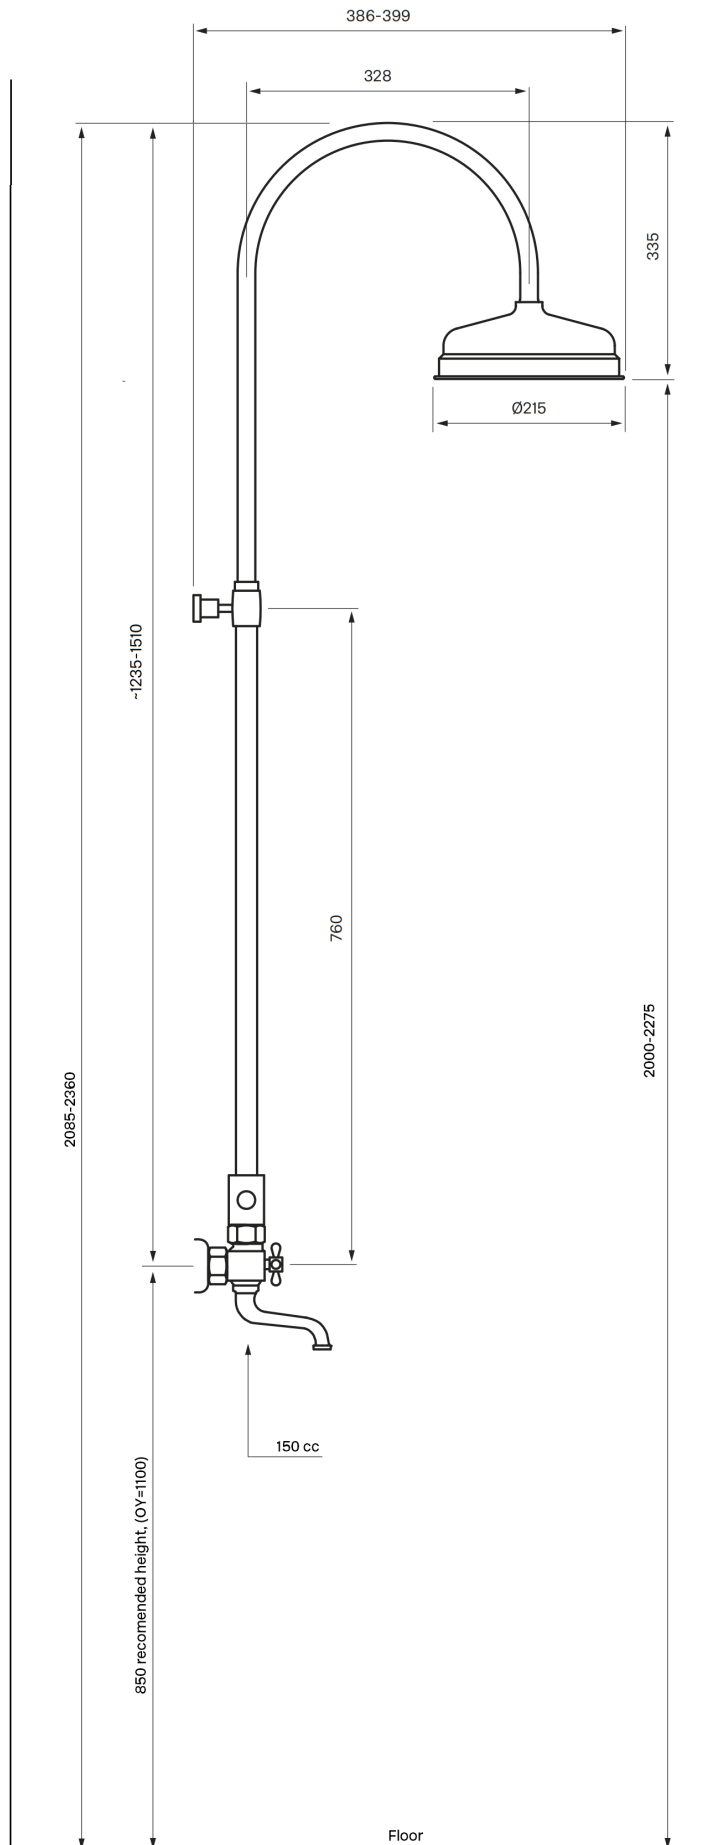

Tapwell

XCOL022-150 Shower column

XCOL022 Krom

Artikkelnummer

XCOL022 Krom - 9418074 (NRF.nr:4229751)

XCOL022 Oksiderende Messing - 9418781
(NRF.nr:9418618)

Takdusj Classic med togreps blandebatteri for badekar. Enkel høydetilpasning av taksilen. 150 CC.

Besøk vår [YouTube kanal](#) → der du finner instruksjonsfilmer for bytte av keramisk innmat, bytte av perlator mm.

Spesifikasjoner

Antal utgående forbindelser: 2
Innebygd: Nei
Lengde på fremspring på utløpsstuss: 328 mm
Svingbar tut: Ja
Temperaturbegrensing: Nei
Temperatursperre: Nei
Termostat: Nei
Trykkstyrt: Nei

Dimensjoner/Vekt

Justerbar høyde: Ja
Lengde på slange: 1500 mm
Produkt- Dybde: 503 mm
Produkt- Høyde: 1220 mm
Total høyde: 1220 mm

Tapwell

Tapwell

1. Taksil ZSOF046
2. Väggfäste XCOL000
3. Handdusch ZDOC030
4. Slang ZFLO001
5. Omkastare ZDEV088
6. Täckkåpa ZECC019 eller Kåpa Classic 79*22
7. ZSED002
8. ZCAL009
9. Keramisk insats ZVIT002 eller ZVIT001
10. ZCAP007
11. Vred ZMAN056
12. Omkastare ZDEV035
13. Vred ZDEV036