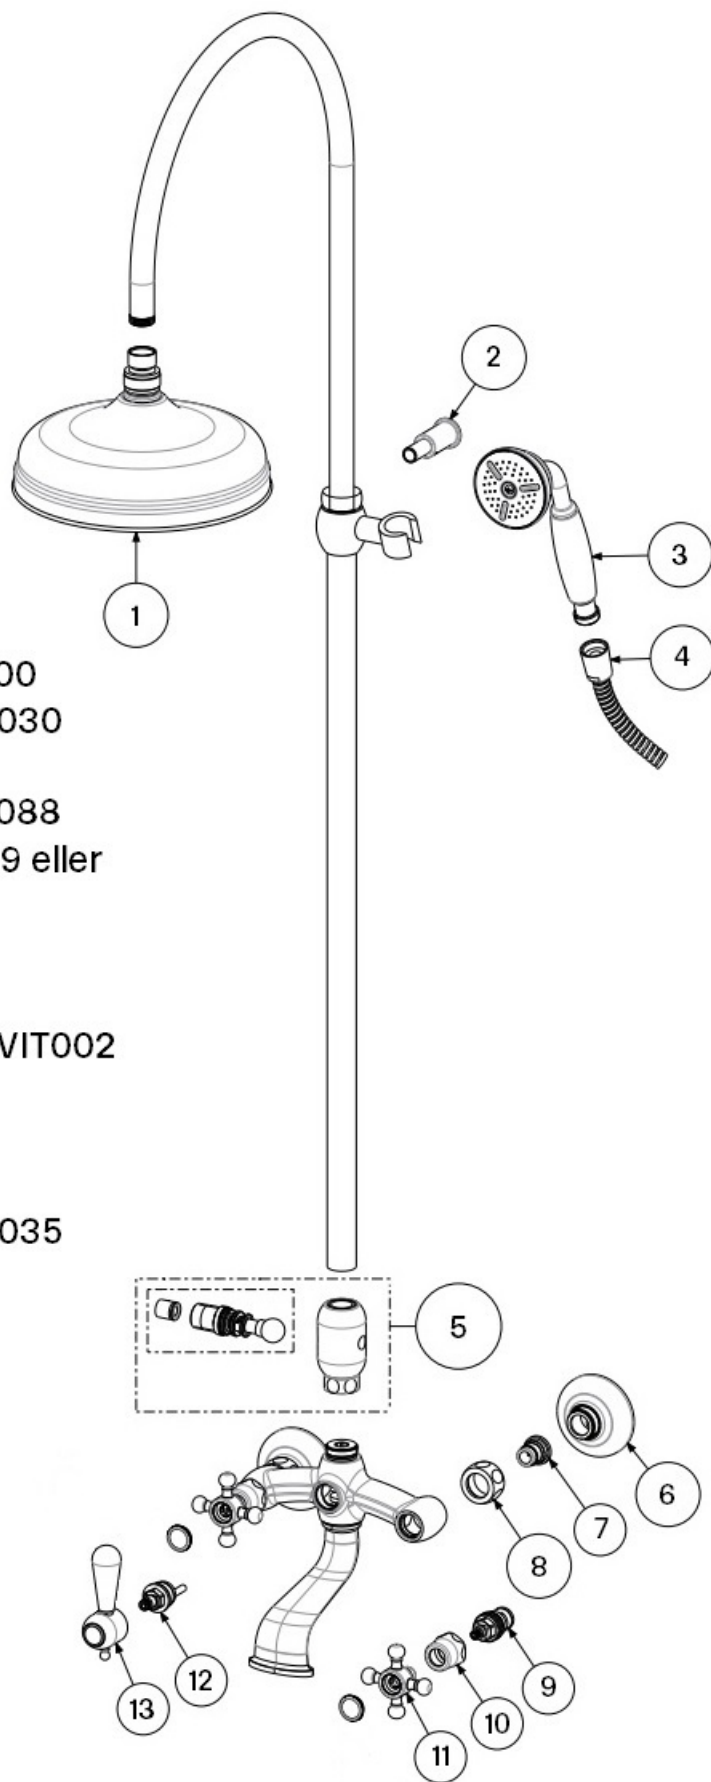

Tapwell

XCOL022-150 Shower column

XCOL022 Krom

Artikkelnummer

XCOL022 Krom - 9418074 (NRF.nr:4229751)

XCOL022 Oksiderende Messing - 9418781
(NRF.nr:9418618)

Takdusj Classic med togreps blandebatteri for badekar. Enkel høydetilpasning av taksilen. 150 CC.

Besøk vår [YouTube kanal](#) → der du finner instruksjonsfilmer for bytte av keramisk innmat, bytte av perlator mm.

Spesifikasjoner

Antal utgående forbindelser: 2
Innebygd: Nei
Lengde på fremspring på utløpsstuss: 328 mm
Svingbar tut: Ja
Temperaturbegrensing: Nei
Temperatursperre: Nei
Termostat: Nei
Trykkstyrt: Nei

Dimensjoner/Vekt

Justerbar høyde: Ja
Lengde på slange: 1500 mm
Produkt- Dybde: 503 mm
Produkt- Høyde: 1220 mm
Total høyde: 1220 mm

Tapwell

Tapwell

1. Taksil ZSOF046
2. Väggfäste XCOL000
3. Handdusch ZDOC030
4. Slang ZFLO001
5. Omkastare ZDEV088
6. Täckkåpa ZECC019 eller Kåpa Classic 79*22
7. ZSED002
8. ZCAL009
9. Keramisk insats ZVIT002 eller ZVIT001
10. ZCAP007
11. Vred ZMAN056
12. Omkastare ZDEV035
13. Vred ZDEV036