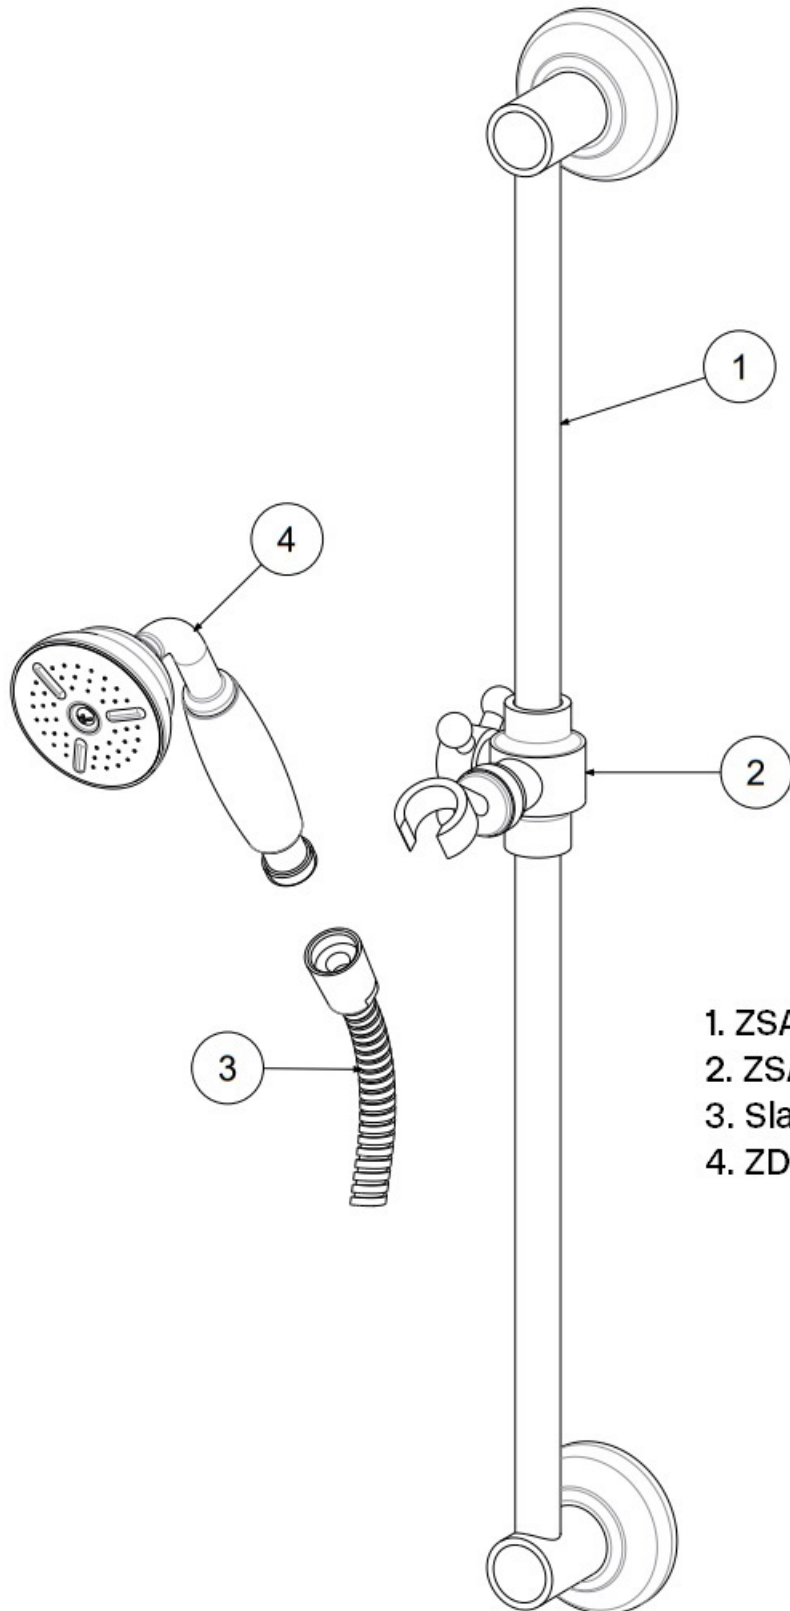

Tapwell

1. ZSAL021
2. ZSAL044
3. Slang ZFLO001
4. ZDOC030