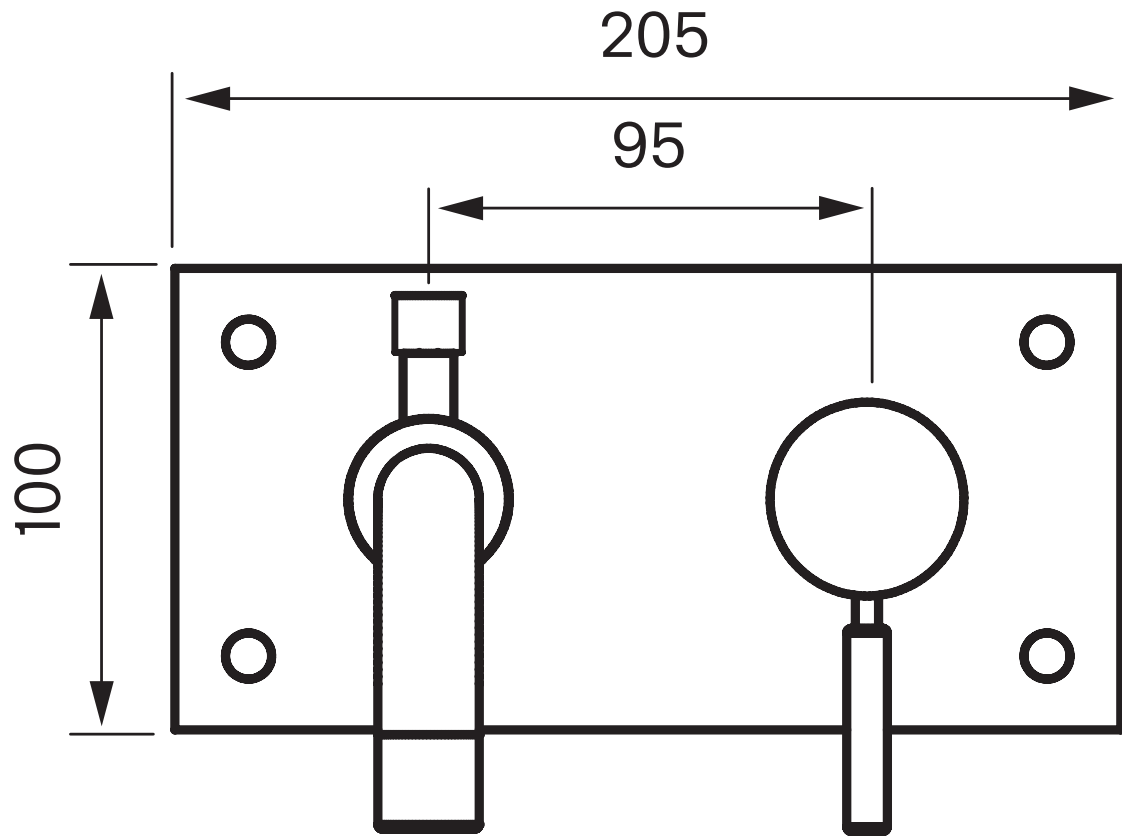

Besøk vår [YouTube kanal](#) → der du finner instruksjonsfilmer for bytte av keramisk innmat, bytte av perlator mm.

Spesifikasjoner

Antal grep: One
Antal utgående forbindelser: 2
Dimensjon innløp: 1/2 tum
Innebygd: Ja
Lengde på fremspring på utløpsstuss: 167 mm
Svingbar tut: Nei

Dimensjoner/Vekt

Emballasje- Dybde: 340 mm
Emballasje- Bredde: 220 mm
Emballasje- Høyde: 190 mm
Produkt-Bredde: 205 mm
Produkt- Dybde: 167 mm
Produkt- Høyde: 100 mm
Total høyde: 100 mm

Tapwell

FLOWCHART

BOX026