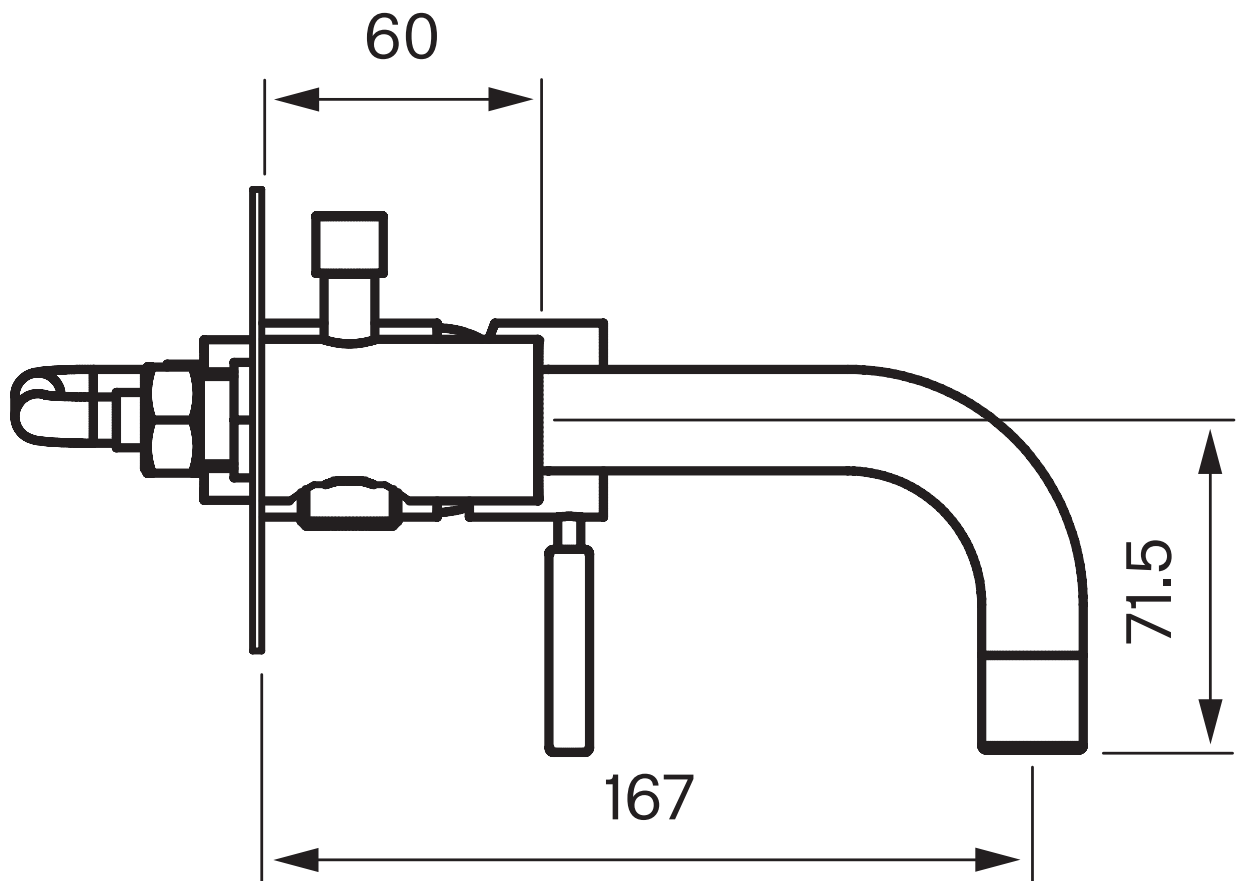

Besøk vår [YouTube kanal](#) → der du finner instruksjonsfilmer for bytte av keramisk innmat, bytte av perlator mm.

Spesifikasjoner

Antal grep: One
Antal utgående forbindelser: 2
Dimensjon innløp: 1/2 tum
Innebygd: Ja
Lengde på fremspring på utløpsstuss: 167 mm
Svingbar tut: Nei

Dimensjoner/Vekt

Emballasje- Dybde: 340 mm
Emballasje- Bredde: 220 mm
Emballasje- Høyde: 190 mm
Produkt-Bredde: 205 mm
Produkt- Dybde: 167 mm
Produkt- Høyde: 100 mm
Total høyde: 100 mm

Tapwell

FLOWCHART

BOX026