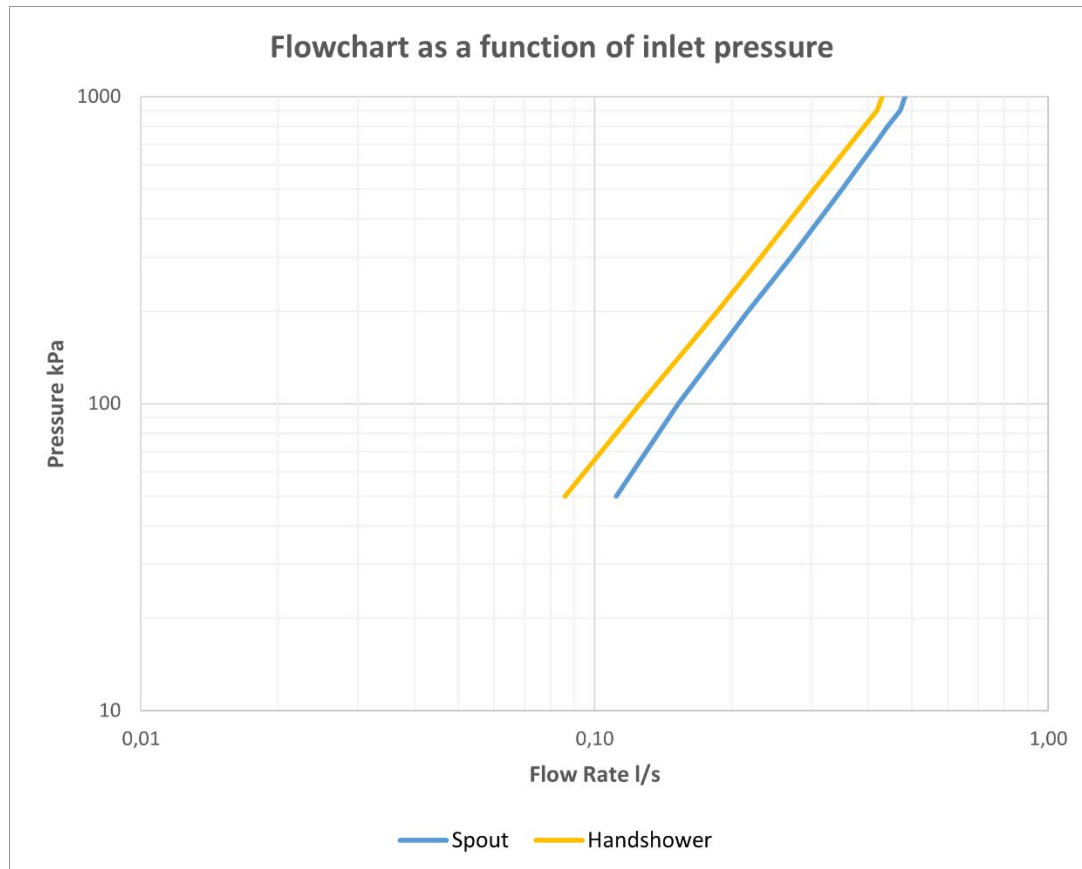

Besøk vår [YouTube kanal](#) → der du finner instruksjonsfilmer for bytte av keramisk innmat, bytte av perlator mm.

Spesifikasjoner

Antal grep: One
Antal utgående forbindelser: 2
Dimensjon innløp: 1/2 tum
Innebygd: Ja
Lengde på fremspring på utløpsstuss: 167 mm
Svingbar tut: Nei

Dimensjoner/Vekt

Emballasje- Dybde: 340 mm
Emballasje- Bredde: 220 mm
Emballasje- Høyde: 190 mm
Produkt-Bredde: 205 mm
Produkt- Dybde: 167 mm
Produkt- Høyde: 100 mm
Total høyde: 100 mm

Tapwell

FLOWCHART

BOX026

DATA

Pressure (kPa)	Spout		Handshower	
	Flow lit/min	Flow lit/s	Flow lit/min	Flow lit/s
50	6,7	0,11	5,2	0,09
100	9,2	0,15	7,6	0,13
200	13,1	0,22	11,2	0,19
300	16,2	0,27	13,9	0,23
400	18,8	0,31	16,2	0,27
500	21,0	0,35	18,3	0,30
600	23,0	0,38	20,2	0,34
700	24,8	0,41	21,9	0,37
800	26,5	0,44	23,6	0,39
900	28,3	0,47	25,1	0,42
1000	29,0	0,48	25,8	0,43