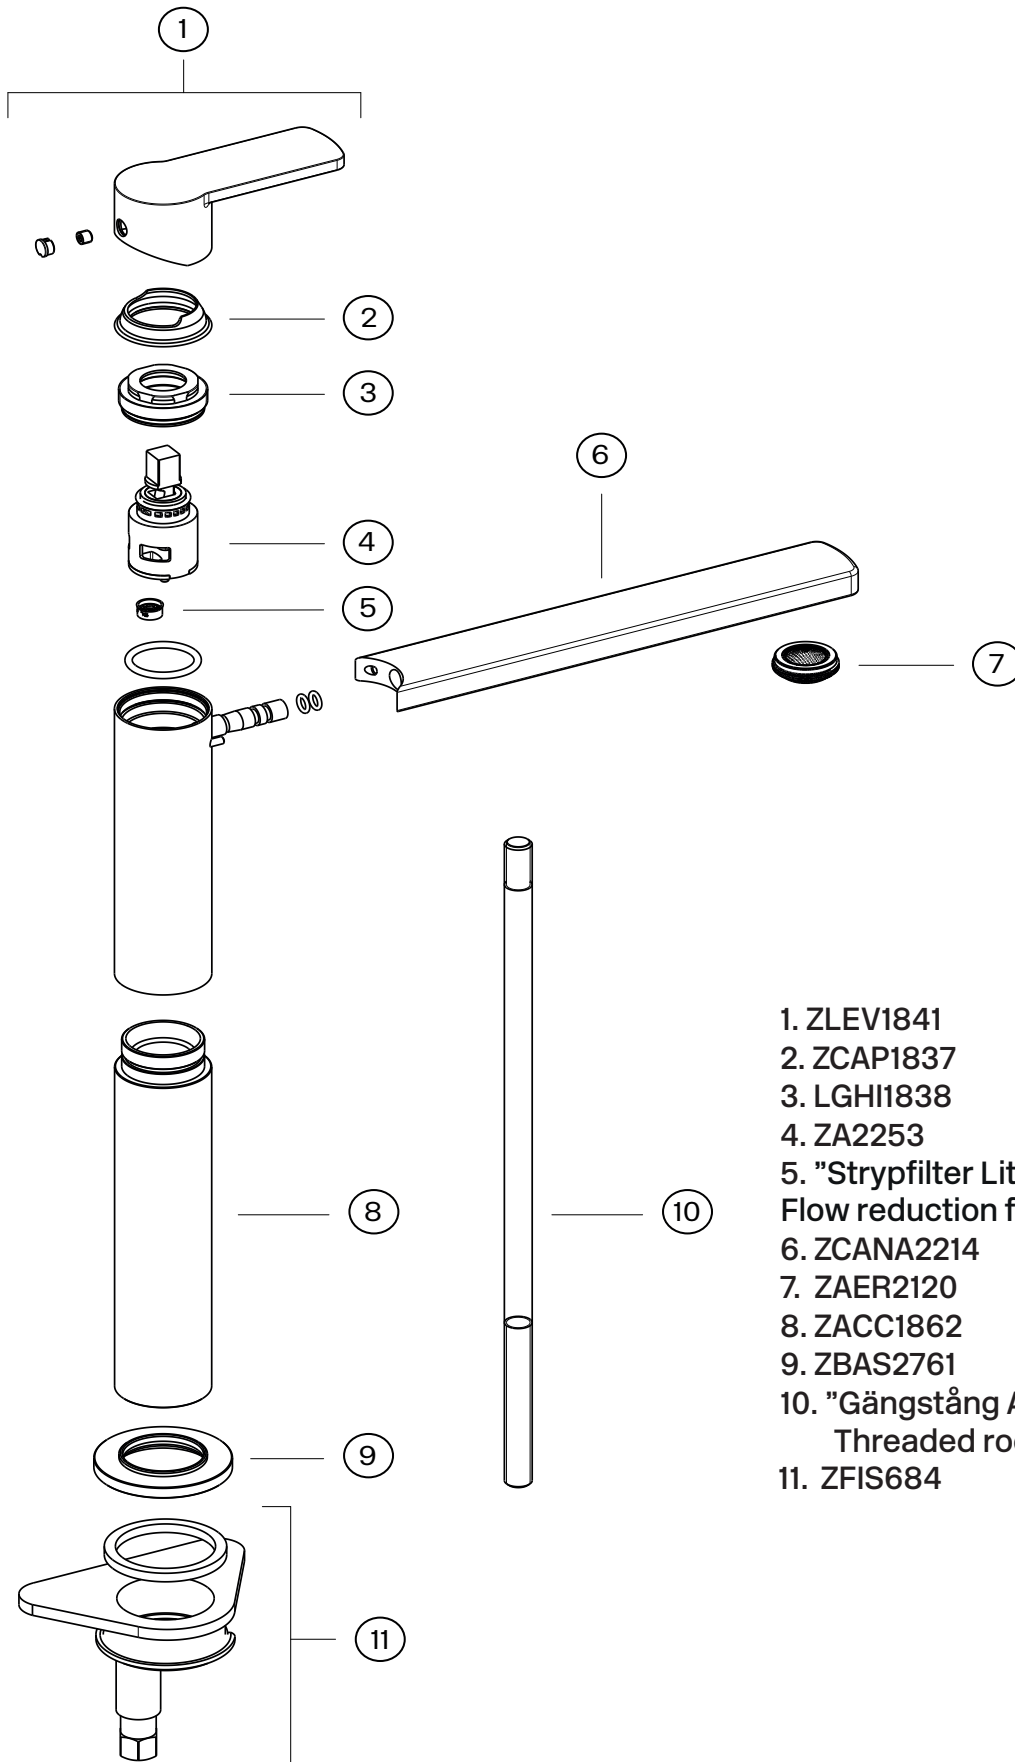

Tapwell

Explosion Drawing

1. ZLEV1841
2. ZCAP1837
3. LGHI1838
4. ZA2253
5. "Strypfilter Liten 5L"
  Flow reduction filter Small 5L
6. ZCANA2214
7. ZAER2120
8. ZACC1862
9. ZBAS2761
10. "Gångstång ARM/VIC/LIN081"
  Threaded rod ARM/VIC/LIN081
11. ZFIS684