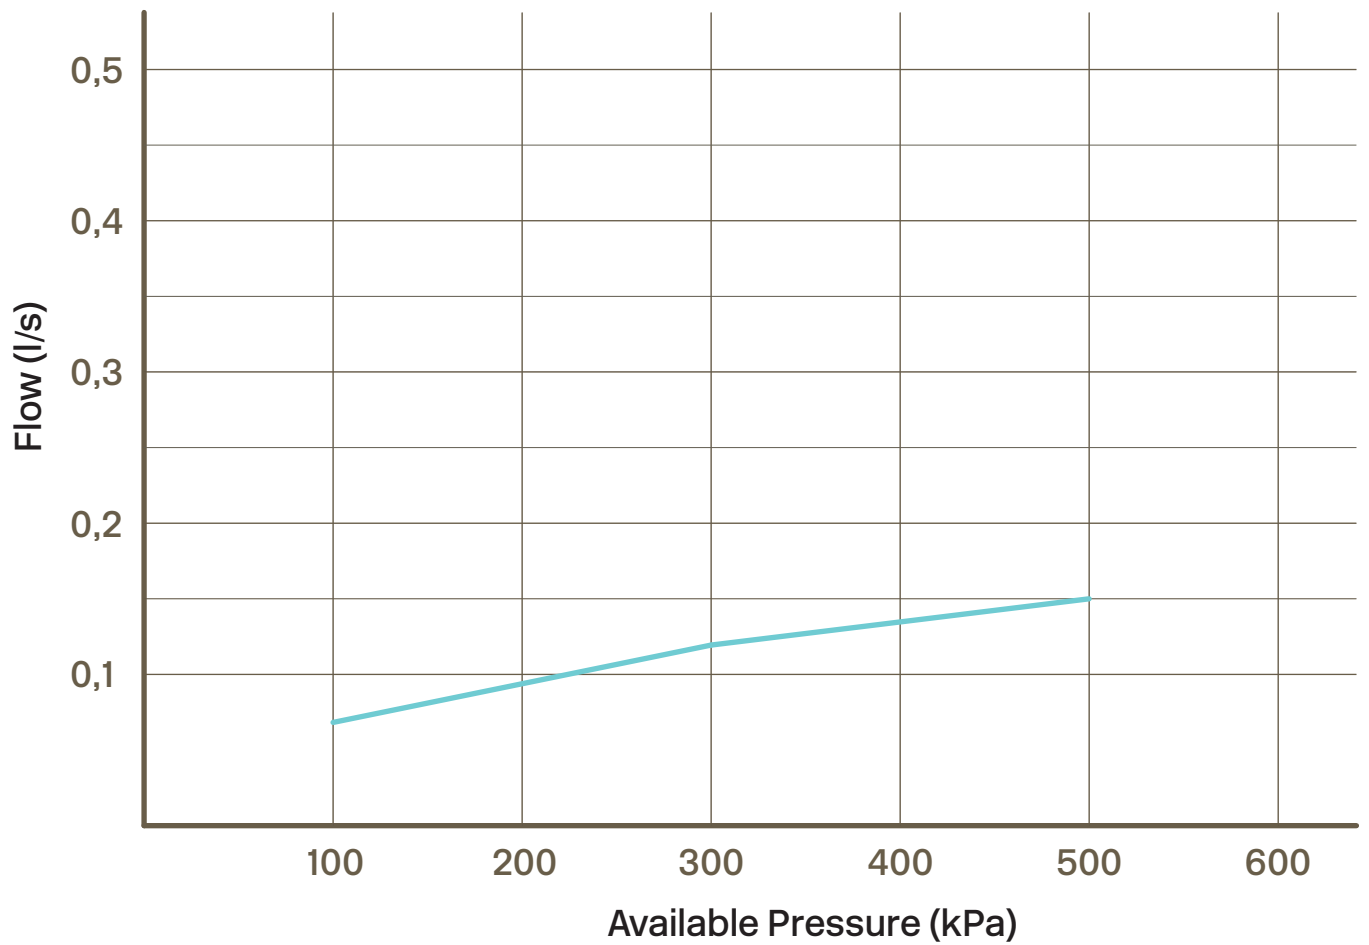

Tapwell

Tapwell

Explosion Drawing

1. ZCAN201
2. ZDOC094
3. ZMAN100
4. ZVIT072
5. ZRAC082
6. ZA91151
7. ZGHI010
8. ZCAP034
9. ZLEV137
10. ZBAS097
11. ZACC258
12. ZFIS885

Tapwell

Pressure Drop

— = Mixed
Temperature