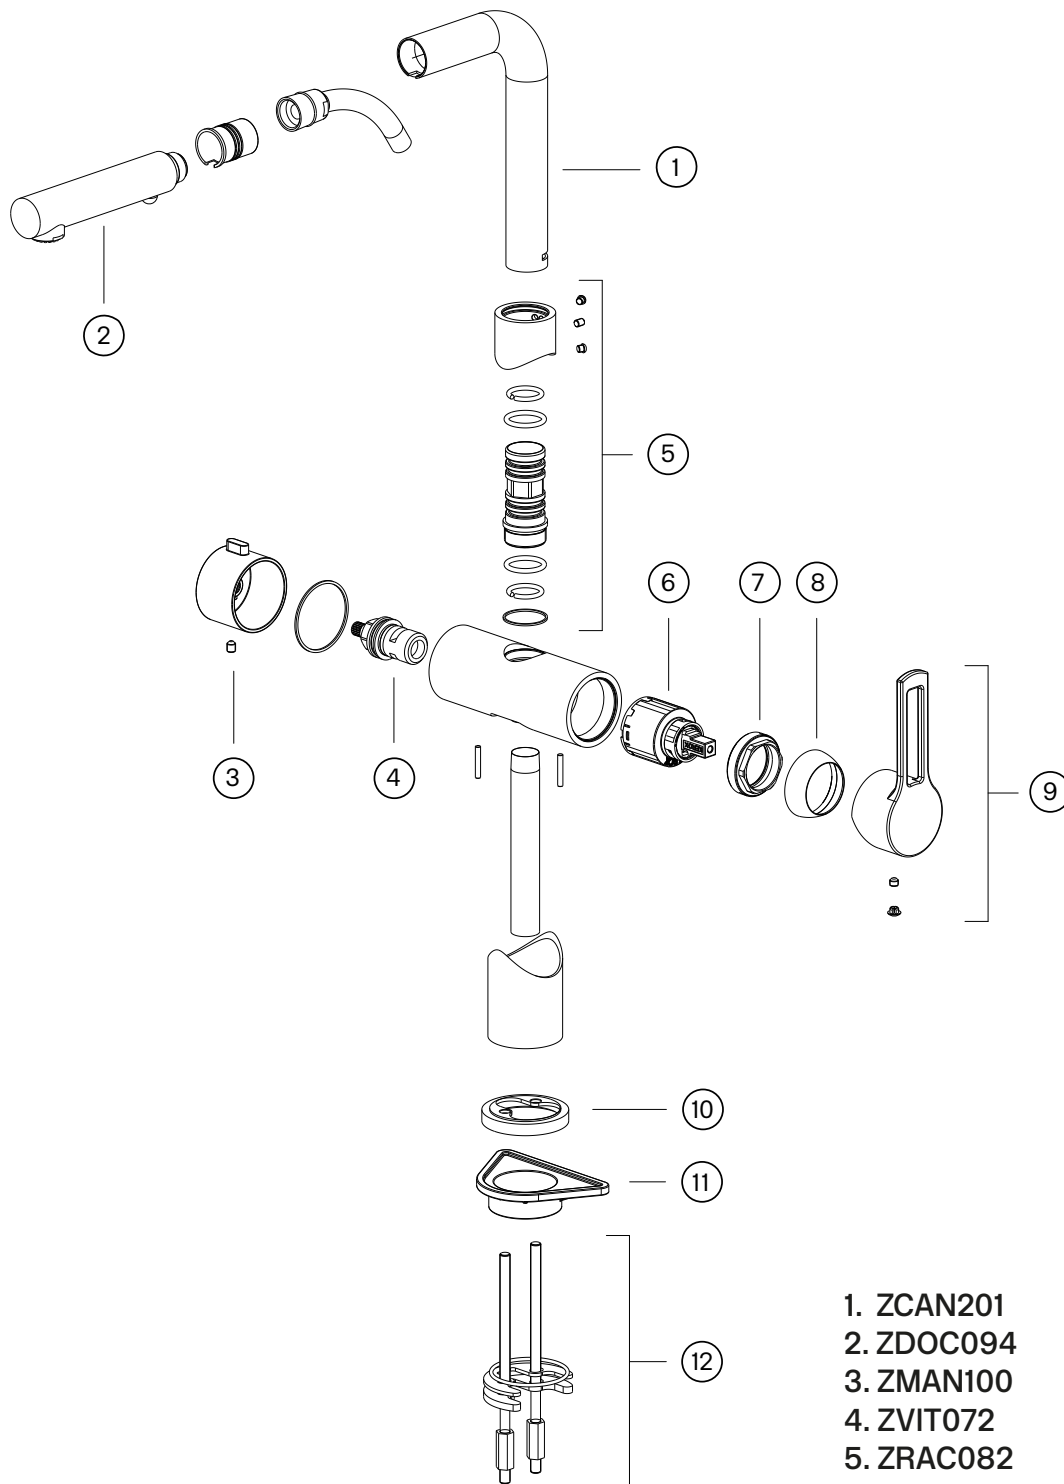

RIN887 Kitchen mixer

RIN887 Krom

Artikkelnummer

RIN887 Krom - 4230377 (NRF.nr:4230377)

RIN887 Matt Sort - 9424256

Kjøkkenbatteri med avstengning for oppvaskmaskin og to-strålig uttrekkbar hånddusj.

Rengjøring

Besøk vår [YouTube kanal](#) → der du finner instruksjonsfilmer for bytte av keramisk innmat, bytte av perlator mm.

Spesifikasjoner

Antal utgående forbindelser - 1
Dimensjon innløp - 10 mm alt. 3/8"
Innebygd - Nei
Lydklasse (EN-IAO 3822 / DIN-52 218) - Grupp I, <=20 dB(A)
Oppløft - Nei
Lengde på fremspring på utløpsstuss - 240 mm
Maksimal vannmengde - 0,11
Med avstenging for oppvaskmaskin - Ja
Sperrbar tut - 120°, 160°
Svingbar tut - Ja

Dimensjoner/Vekt

Emballasje- Dybde - 430 mm
Emballasje- Bredde - 260 mm
Emballasje- Høyde - 80 mm
Emballasje- Nettovekt - 2,90 kg
Emballasje- Volum - 0,01 m³
Byggehøyde underside av uttak - 256 mm
Produkt- Bredde - 174 mm
Produkt- Dybde - 265 mm
Produkt- Høyde - 287 mm
Total høyde - 287 mm

Tapwell

Tapwell

Explosion Drawing

1. ZCAN201
2. ZDOC094
3. ZMAN100
4. ZVIT072
5. ZRAC082
6. ZA91151
7. ZGHI010
8. ZCAP034
9. ZLEV137
10. ZBAS097
11. ZACC258
12. ZFIS885

Tapwell

Pressure Drop

— = Mixed
Temperature