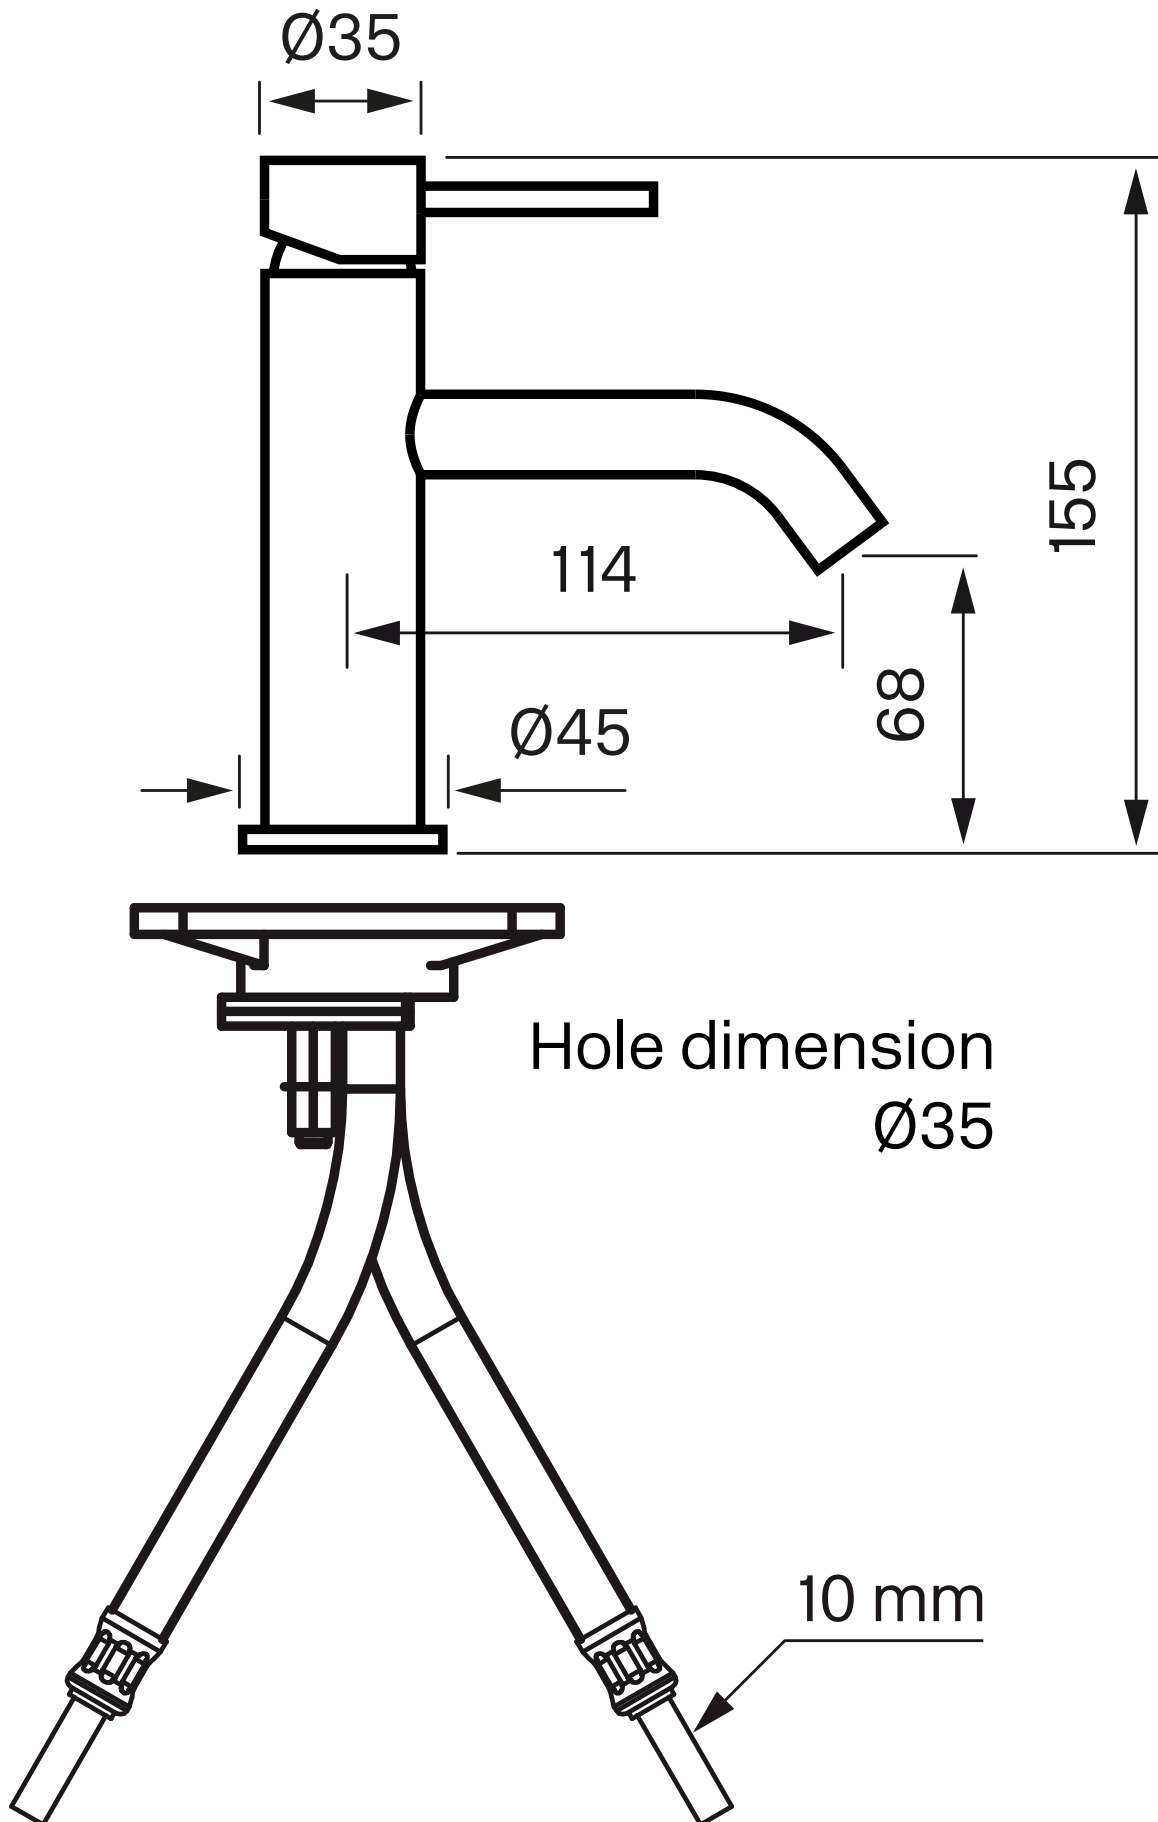

Besøk vår [YouTube kanal](#) → der du finner instruksjonsfilmer for bytte av keramisk innmat, bytte av perlator mm.

Spesifikasjoner

Antal utgående forbindelser - 1
Dimensjon innløp - 10 mm alt. 3/8"
Lengde på fremspring på utløpsstuss - 114 mm

Dimensjoner/Vekt

Emballasje- Dybde - 420 mm
Emballasje- Bredde - 190 mm
Emballasje- Høyde - 70 mm
Produkt-Bredde - 45 mm
Produkt- Høyde - 155 mm

Tapwell

Tapwell

Tapwell

Pressure Drop