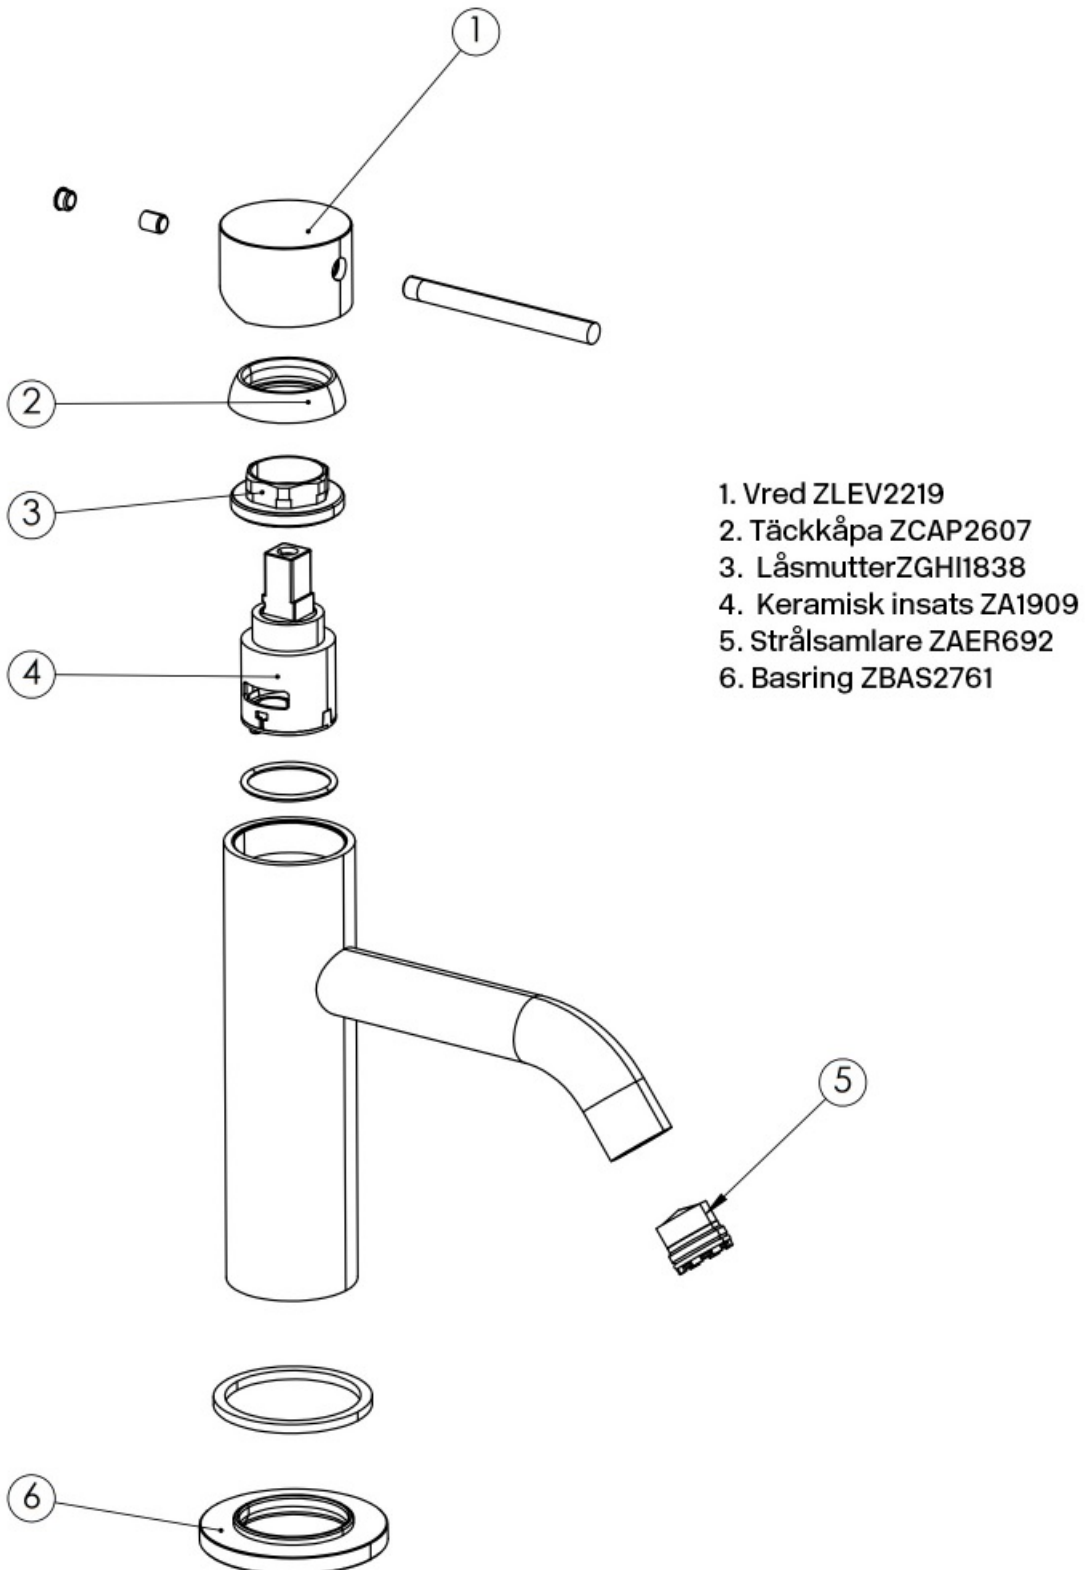

Besøk vår [YouTube kanal](#) → der du finner instruksjonsfilmer for bytte av keramisk innmat, bytte av perlator mm.

Spesifikasjoner

Antal utgående forbindelser - 1
Dimensjon innløp - 10 mm alt. 3/8"
Lengde på fremspring på utløpsstuss - 114 mm

Dimensjoner/Vekt

Emballasje- Dybde - 420 mm
Emballasje- Bredde - 190 mm
Emballasje- Høyde - 70 mm
Produkt-Bredde - 45 mm
Produkt- Høyde - 155 mm

Tapwell

Tapwell

Tapwell

Pressure Drop