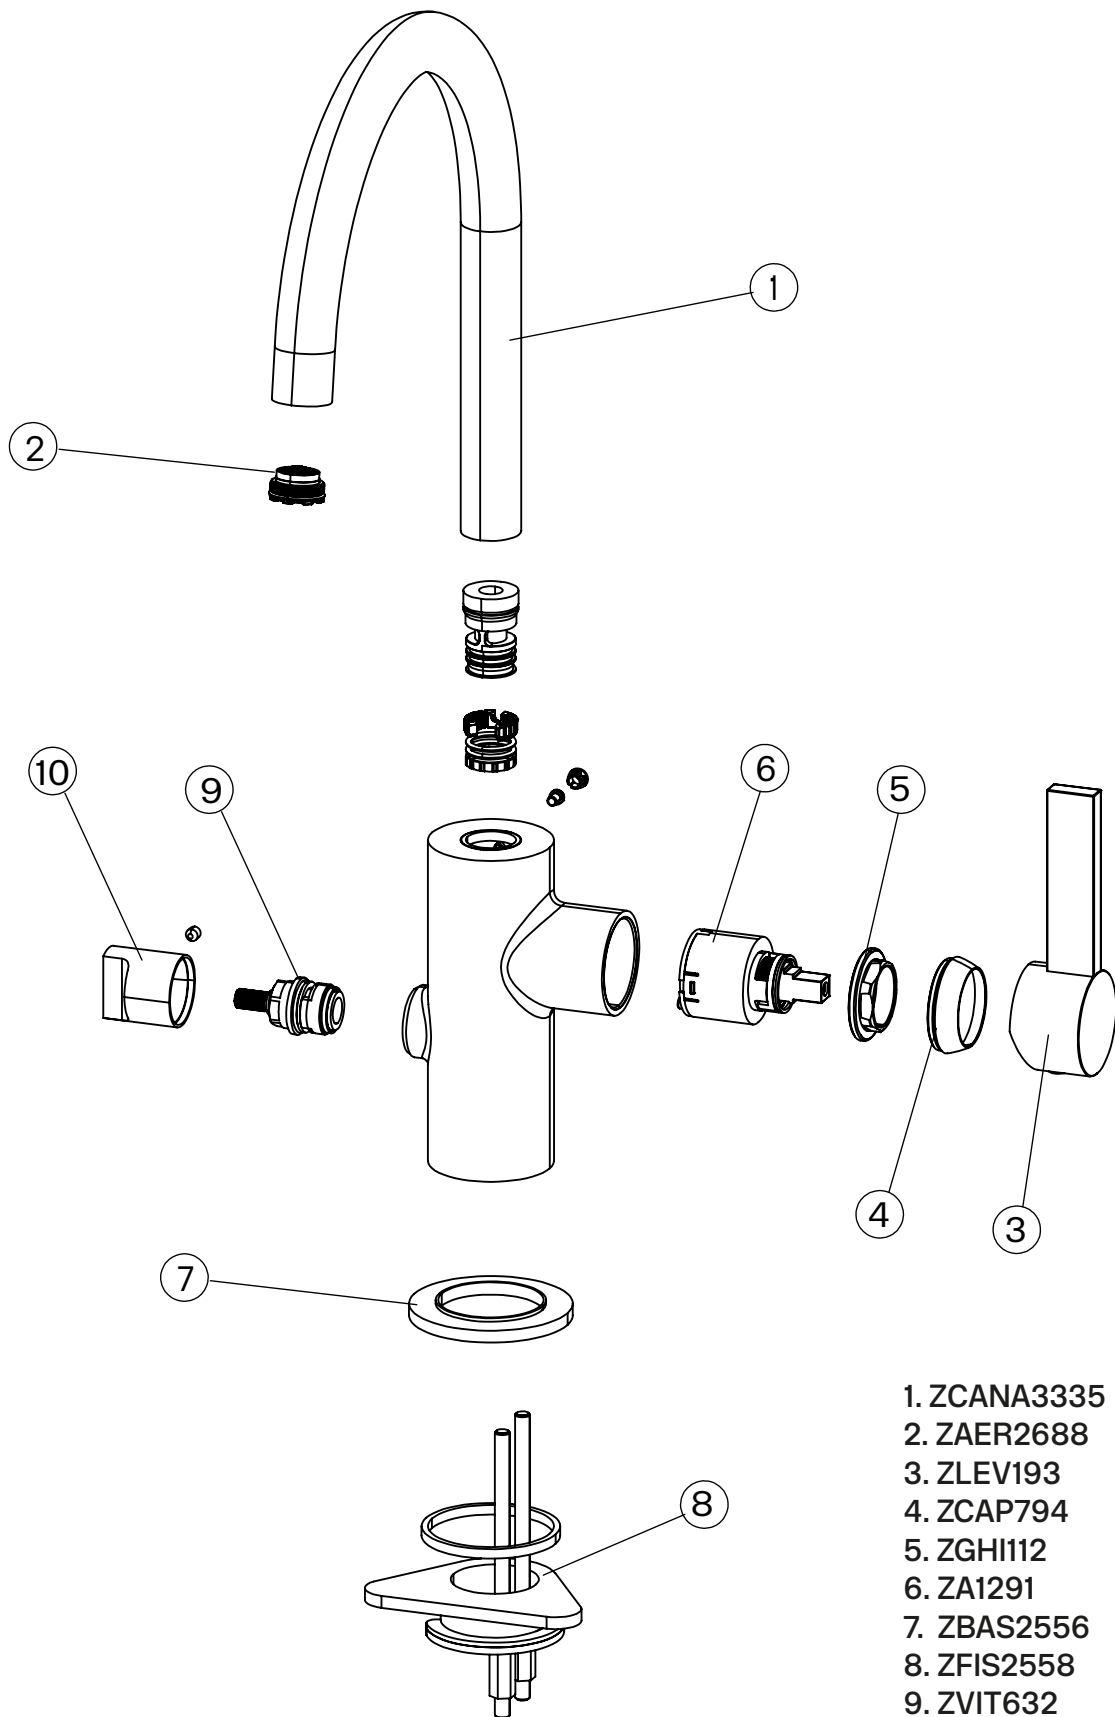

Besøk vår [YouTube kanal](#) → der du finner instruksjonsfilmer for bytte av keramisk innmat, bytte av perlator mm.

Spesifikasjoner

Antal utgående forbindelser: 1
Dimensjon innløp: 10 mm alt. 3/8"
Lengde på fremspring på utløpsstuss: 200 mm
Med avstenging for oppvaskmaskin: Ja
Sperrbar tut: 60°, 90°, 120°, 150°, 180°, 210°, 240°, 270°
Svingbar tut: Ja

Dimensjoner/Vekt

Emballasje- Dybde: 635 mm
Emballasje- Bredde: 270 mm
Emballasje- Høyde: 75 mm
Emballasje- Nettvekt: 3,15 kg
Produkt-Bredde: 55 mm
Produkt- Dybde: 286 mm
Produkt- Høyde: 387 mm

Tapwell

Tapwell

Explosion Drawing

1. ZCANA3335
2. ZAER2688
3. ZLEV193
4. ZCAP794
5. ZGHI112
6. ZA1291
7. ZBAS2556
8. ZFIS2558
9. ZVIT632
10. ZMAN2564

FLOWCHART

ARM384

DATA

Pressure (kPa)	Flow lit/min	Flow lit/s
50	4,1	0,07
100	5,7	0,09
150	6,8	0,11
200	7,8	0,13
300	9,0	0,15
400	9,5	0,16
500	8,7	0,15
600	8,7	0,15
700	8,8	0,15
800	8,7	0,14
900	8,6	0,14
1000	8,4	0,14