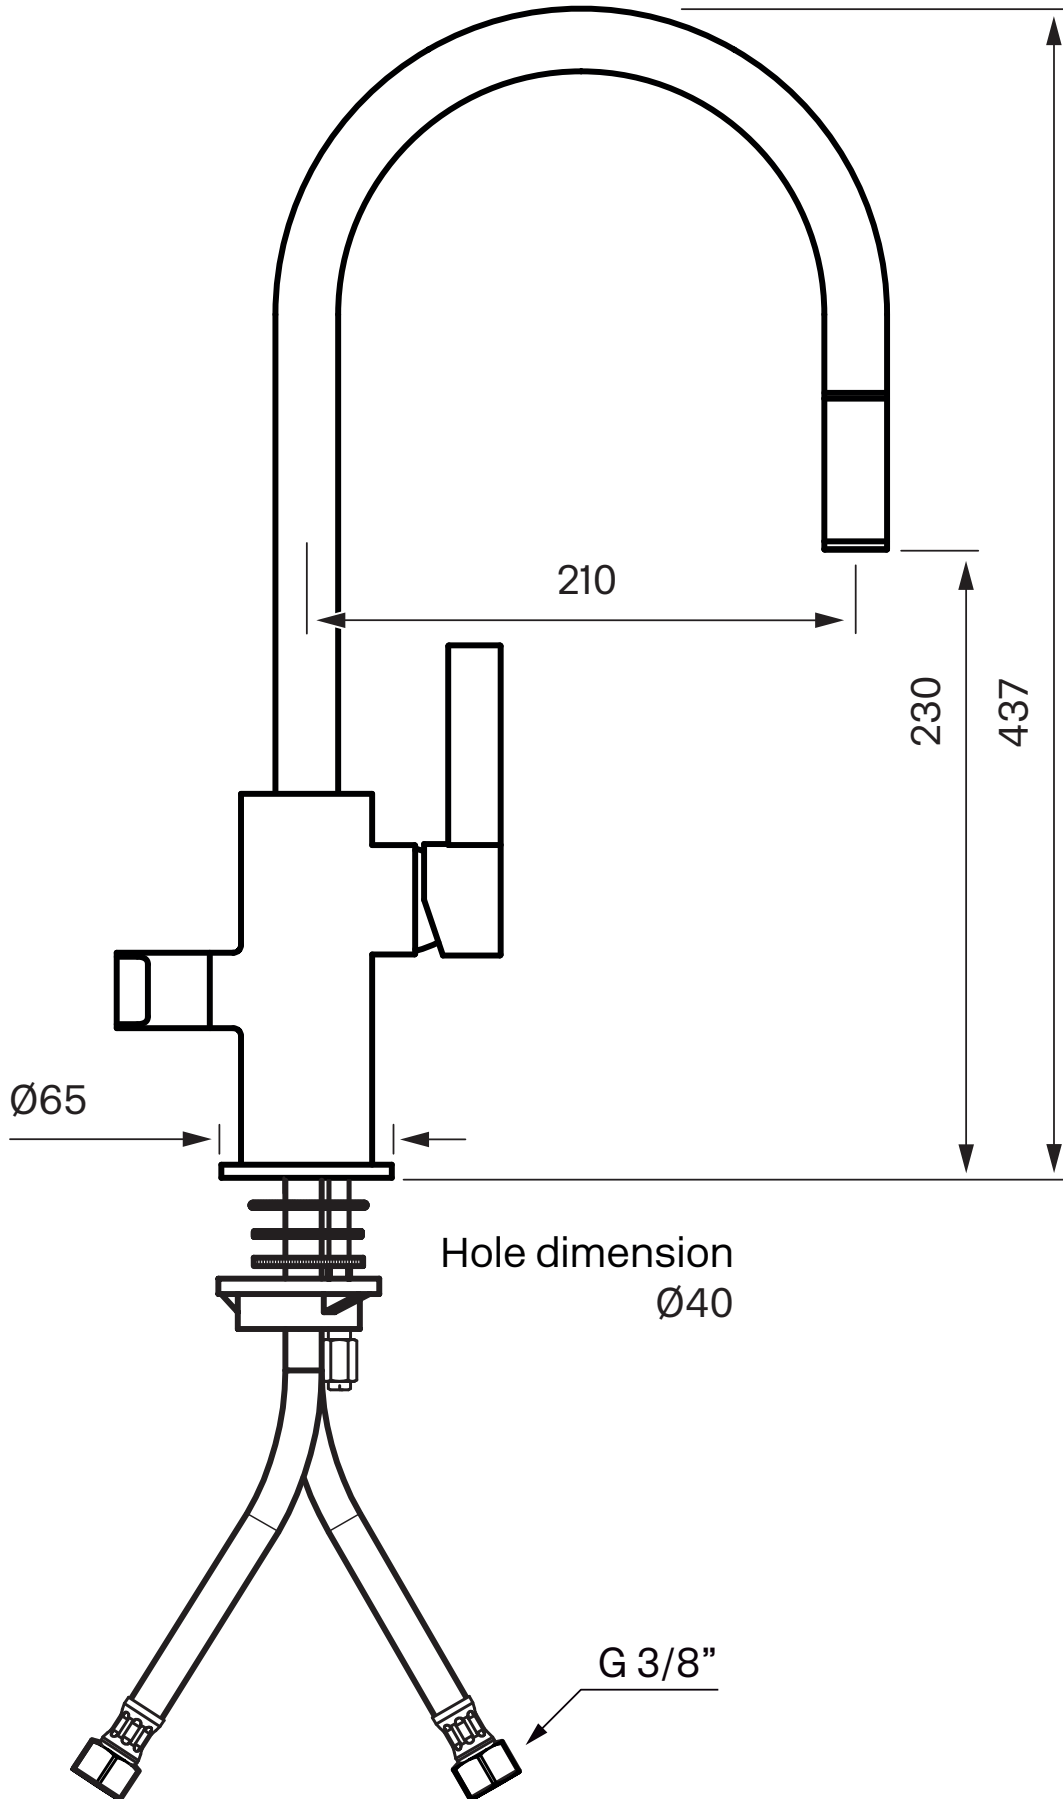

Besøk vår [YouTube kanal](#) → der du finner instruksjonsfilmer for bytte av keramisk innmat, bytte av perlator mm.

Spesifikasjoner

Antal utgående forbindelser: 1
Dimensjon innløp: 10 mm alt. 3/8"
Lengde på fremspring på utløpsstuss: 210 mm
Med avstenging for oppvaskmaskin: Ja
Sperrbar tut: 90°, 60°, 120°, 150°, 180°, 210°, 240°, 270°
Svingbar tut: Ja

Dimensjoner/Vekt

Emballasje- Dybde: 635 mm
Emballasje- Bredde: 270 mm
Emballasje- Høyde: 75 mm
Emballasje- Nettvekt: 5,00 kg
Produkt-Bredde: 65 mm
Produkt- Dybde: 284 mm
Produkt- Høyde: 437 mm

Tapwell

Tapwell