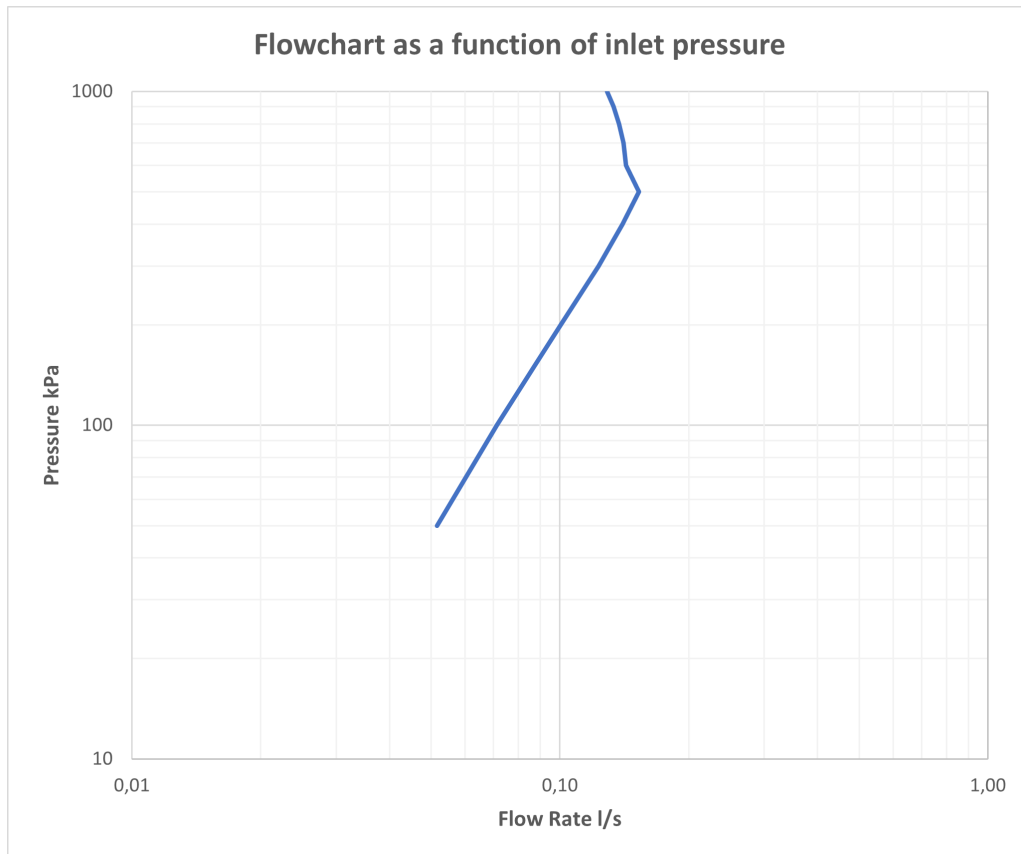

Besøk vår [YouTube kanal](#) → der du finner instruksjonsfilmer for bytte av keramisk innmat, bytte av perlator mm.

Spesifikasjoner

Antal utgående forbindelser: 1
Dimensjon innløp: 10 mm alt. 3/8"
Lengde på fremspring på utløpsstuss: 210 mm
Med avstenging for oppvaskmaskin: Ja
Sperrbar tut: 90°, 60°, 120°, 150°, 180°, 210°, 240°, 270°
Svingbar tut: Ja

Dimensjoner/Vekt

Emballasje- Dybde: 635 mm
Emballasje- Bredde: 270 mm
Emballasje- Høyde: 75 mm
Emballasje- Nettvekt: 5,00 kg
Produkt-Bredde: 65 mm
Produkt- Dybde: 284 mm
Produkt- Høyde: 437 mm

Tapwell

Tapwell

Explosion Drawing

FLOWCHART

ARM385

DATA

| Pressure (kPa) | Flow lit/min | Flow lit/s |
|----------------|--------------|------------|
| 50 | 3,1 | 0,05 |
| 100 | 4,3 | 0,07 |
| 150 | 5,2 | 0,09 |
| 200 | 6,0 | 0,10 |
| 300 | 7,4 | 0,12 |
| 400 | 8,4 | 0,14 |
| 500 | 9,2 | 0,15 |
| 600 | 8,6 | 0,14 |
| 700 | 8,4 | 0,14 |
| 800 | 8,2 | 0,14 |
| 900 | 8,0 | 0,13 |
| 1000 | 7,7 | 0,13 |