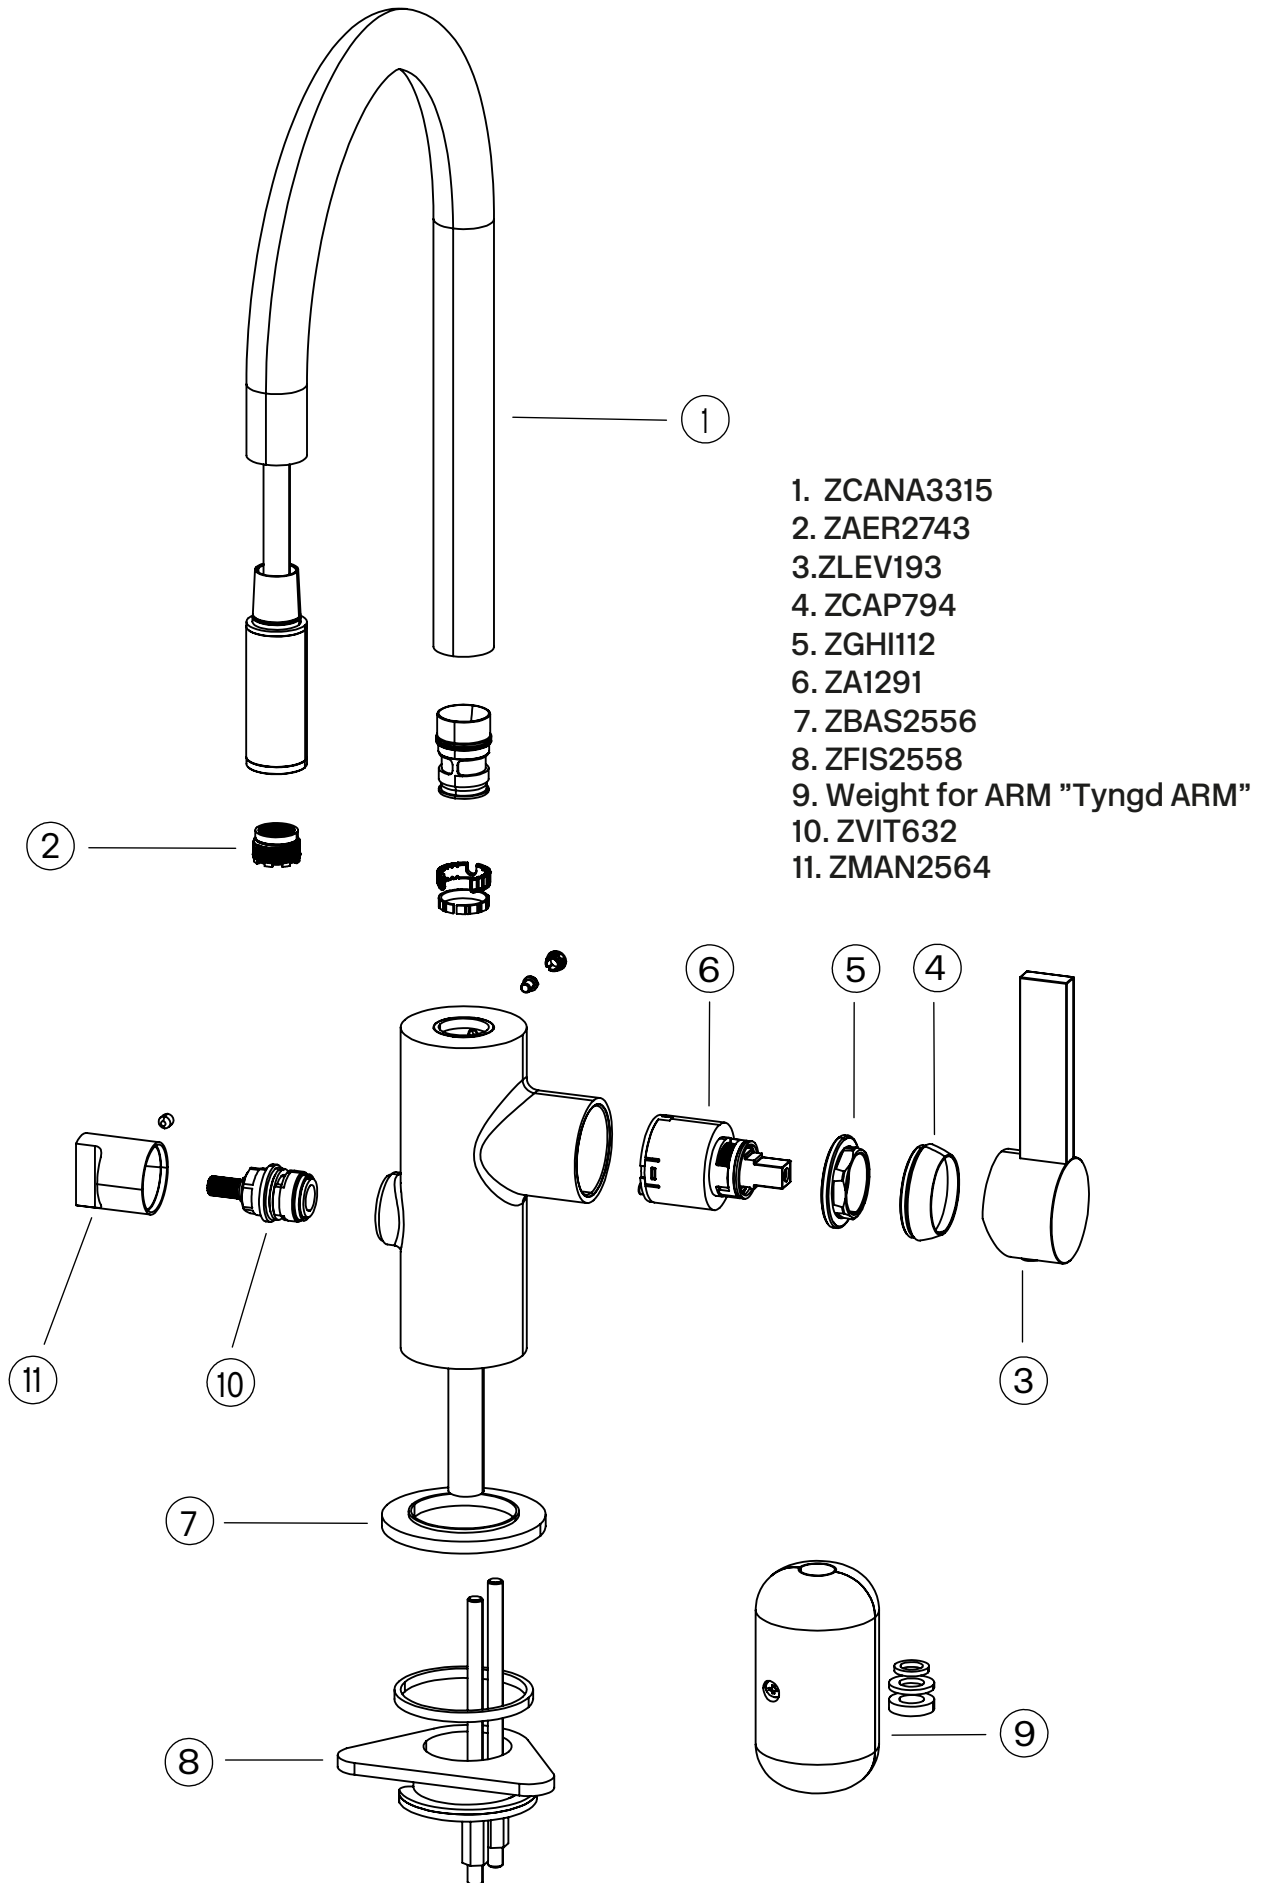

Besøk vår [YouTube kanal](#) → der du finner instruksjonsfilmer for bytte av keramisk innmat, bytte av perlator mm.

Spesifikasjoner

Antal utgående forbindelser: 1
Dimensjon innløp: 10 mm alt. 3/8"
Lengde på fremspring på utløpsstuss: 210 mm
Med avstenging for oppvaskmaskin: Ja
Sperrbar tut: 90°, 60°, 120°, 150°, 180°, 210°, 240°, 270°
Svingbar tut: Ja

Dimensjoner/Vekt

Emballasje- Dybde: 635 mm
Emballasje- Bredde: 270 mm
Emballasje- Høyde: 75 mm
Emballasje- Nettvekt: 5,00 kg
Produkt-Bredde: 65 mm
Produkt- Dybde: 284 mm
Produkt- Høyde: 437 mm

Tapwell

Tapwell

Explosion Drawing

FLOWCHART

ARM385

DATA

| Pressure (kPa) | Flow lit/min | Flow lit/s |
|----------------|--------------|------------|
| 50 | 3,1 | 0,05 |
| 100 | 4,3 | 0,07 |
| 150 | 5,2 | 0,09 |
| 200 | 6,0 | 0,10 |
| 300 | 7,4 | 0,12 |
| 400 | 8,4 | 0,14 |
| 500 | 9,2 | 0,15 |
| 600 | 8,6 | 0,14 |
| 700 | 8,4 | 0,14 |
| 800 | 8,2 | 0,14 |
| 900 | 8,0 | 0,13 |
| 1000 | 7,7 | 0,13 |