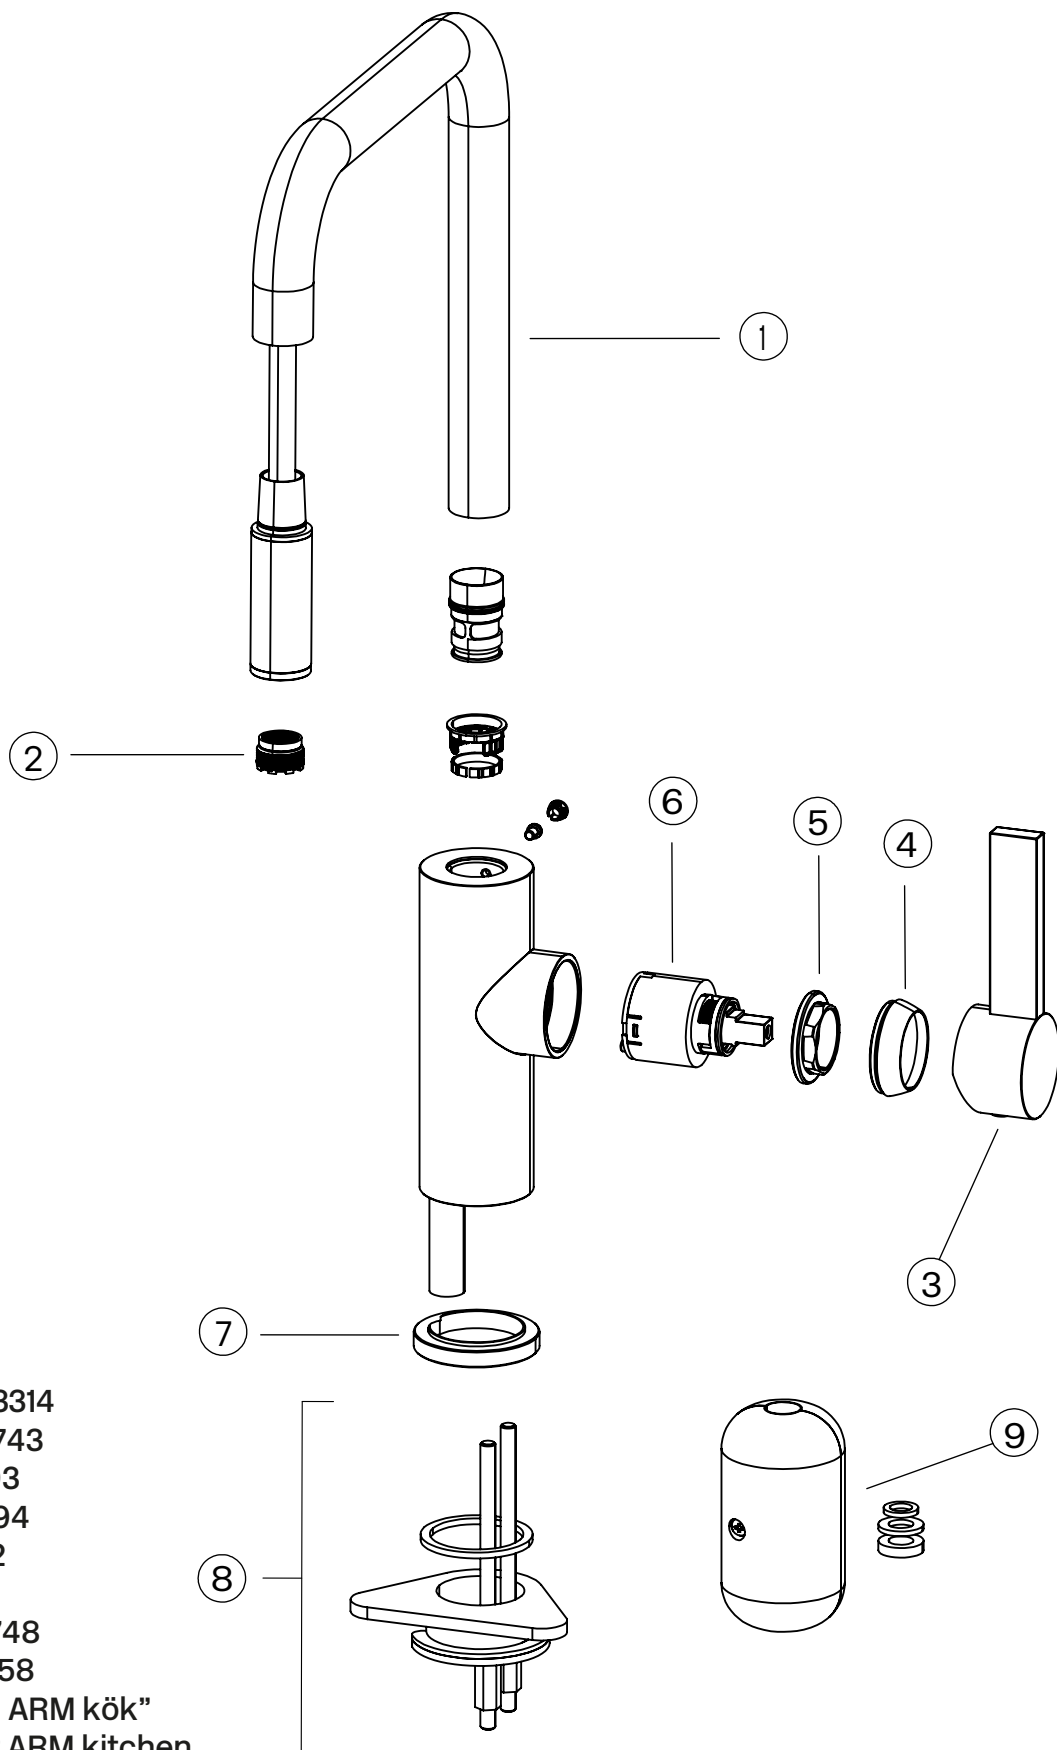

Besøk vår [YouTube kanal](#) → der du finner instruksjonsfilmer for bytte av keramisk innmat, bytte av perlator mm.

Spesifikasjoner

Antal utgående forbindelser: 1
Dimensjon innløp: 10 mm alt. 3/8"
Lengde på fremspring på utløpsstuss: 221 mm
Med avstenging for oppvaskmaskin: Ja
Sperrbar tut: 60°, 90°, 120°, 150°, 180°, 210°, 240°, 270°
Svingbar tut: Ja

Dimensjoner/Vekt

Emballasje- Dybde: 635 mm
Emballasje- Bredde: 270 mm
Emballasje- Høyde: 75 mm
Emballasje- Nettvekt: 4,30 kg
Emballasje- Volum: 0,01 m³
Produkt-Bredde: 65 mm
Produkt- Høyde: 362 mm

Tapwell

Tapwell

EXPLOSION DRAWING

1. ZCANA3314
2. ZAER2743
3. ZLEV193
4. ZCAP794
5. ZGHI112
6. ZA1291
7. ZBAS2748
8. ZFIS2558
9. "Tyngd ARM kök"
Weight ARM kitchen

FLOWCHART

ARM577

DATA

Pressure (kPa)	Flow lit/min	Flow lit/s
50	3,5	0,06
100	4,4	0,07
150	5,1	0,08
200	5,8	0,10
300	7,1	0,12
400	8,1	0,13
500	8,9	0,15
600	8,9	0,15
700	8,4	0,14
800	8,3	0,14
900	8,1	0,14
1000	7,8	0,13