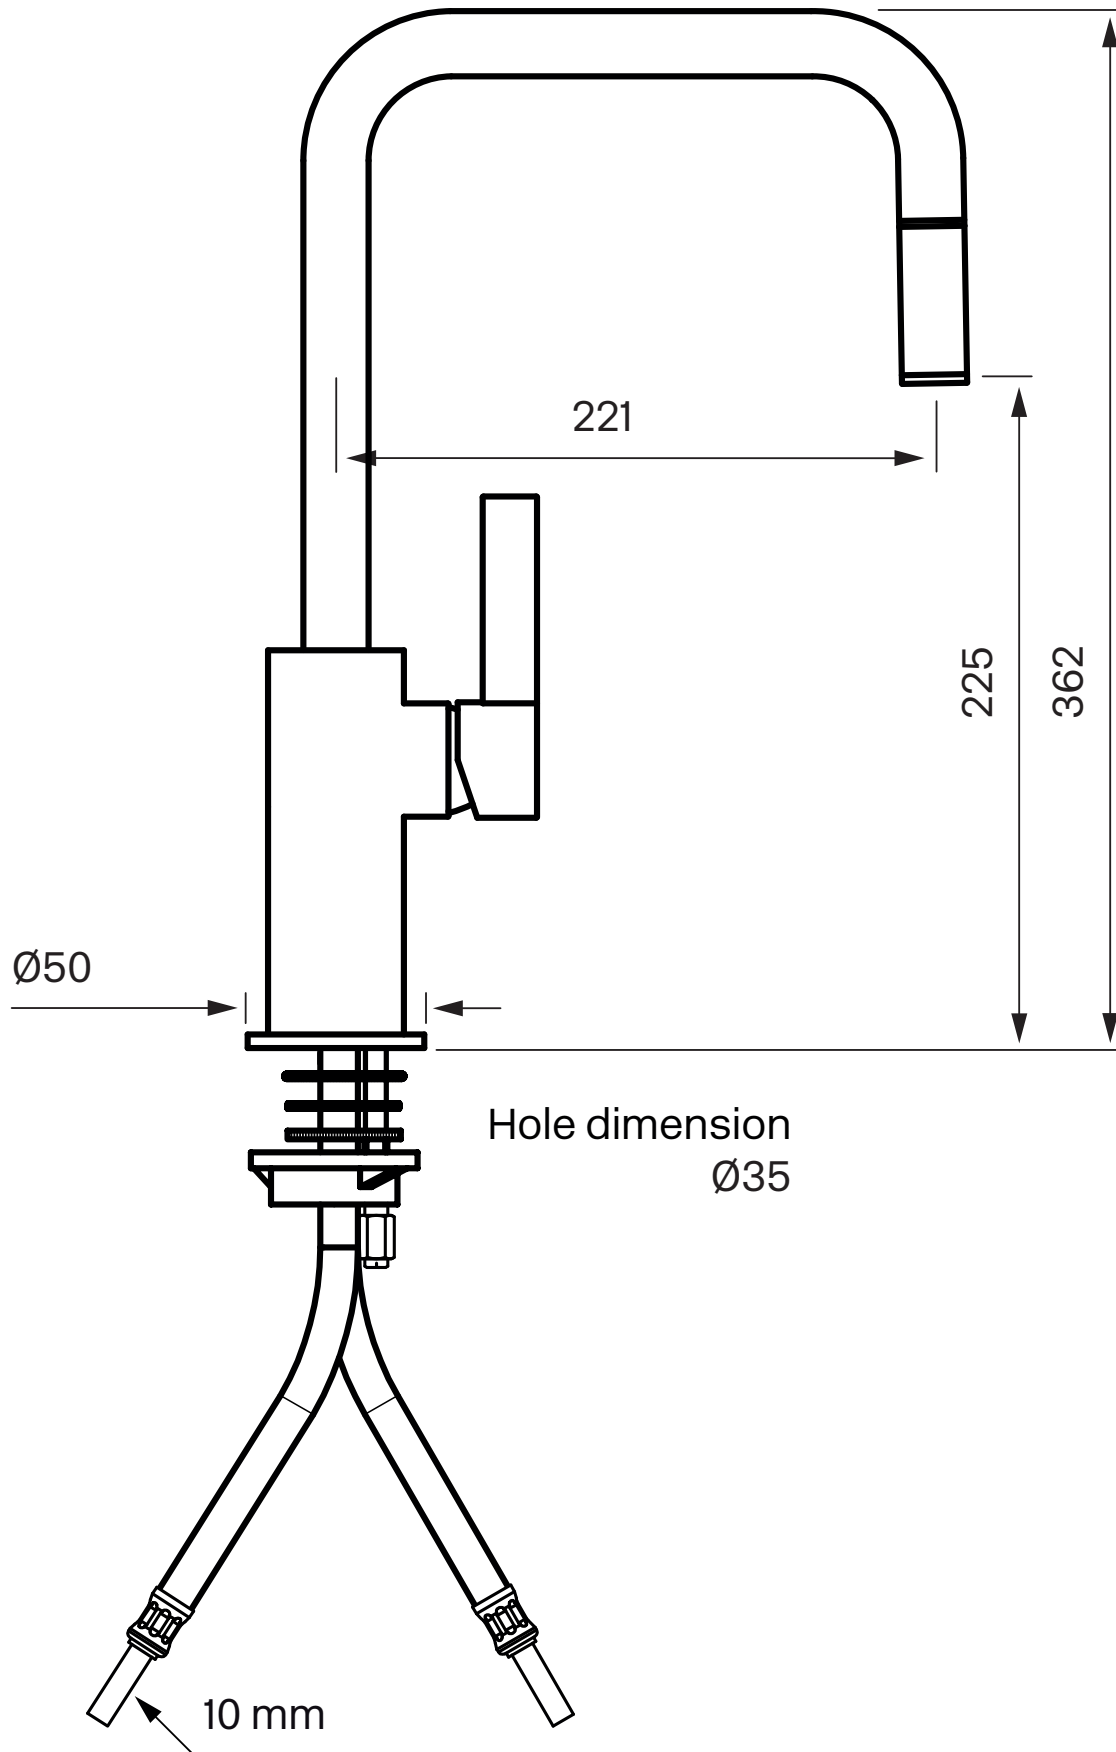

Besøk vår [YouTube kanal](#) → der du finner instruksjonsfilmer for bytte av keramisk innmat, bytte av perlator mm.

Spesifikasjoner

Antal utgående forbindelser: 1
Dimensjon innløp: 10 mm alt. 3/8"
Lengde på fremspring på utløpsstuss: 221 mm
Med avstenging for oppvaskmaskin: Ja
Sperrbar tut: 60°, 90°, 120°, 150°, 180°, 210°, 240°, 270°
Svingbar tut: Ja

Dimensjoner/Vekt

Emballasje- Dybde: 635 mm
Emballasje- Bredde: 270 mm
Emballasje- Høyde: 75 mm
Emballasje- Nettvekt: 4,30 kg
Emballasje- Volum: 0,01 m³
Produkt-Bredde: 65 mm
Produkt- Høyde: 362 mm

Tapwell

Tapwell

EXPLOSION DRAWING

1. ZCANA3314
2. ZAER2743
3. ZLEV193
4. ZCAP794
5. ZGHI112
6. ZA1291
7. ZBAS2748
8. ZFIS2558
9. "Tyngd ARM kök"
Weight ARM kitchen

FLOWCHART

ARM577

DATA

Pressure (kPa)	Flow lit/min	Flow lit/s
50	3,5	0,06
100	4,4	0,07
150	5,1	0,08
200	5,8	0,10
300	7,1	0,12
400	8,1	0,13
500	8,9	0,15
600	8,9	0,15
700	8,4	0,14
800	8,3	0,14
900	8,1	0,14
1000	7,8	0,13