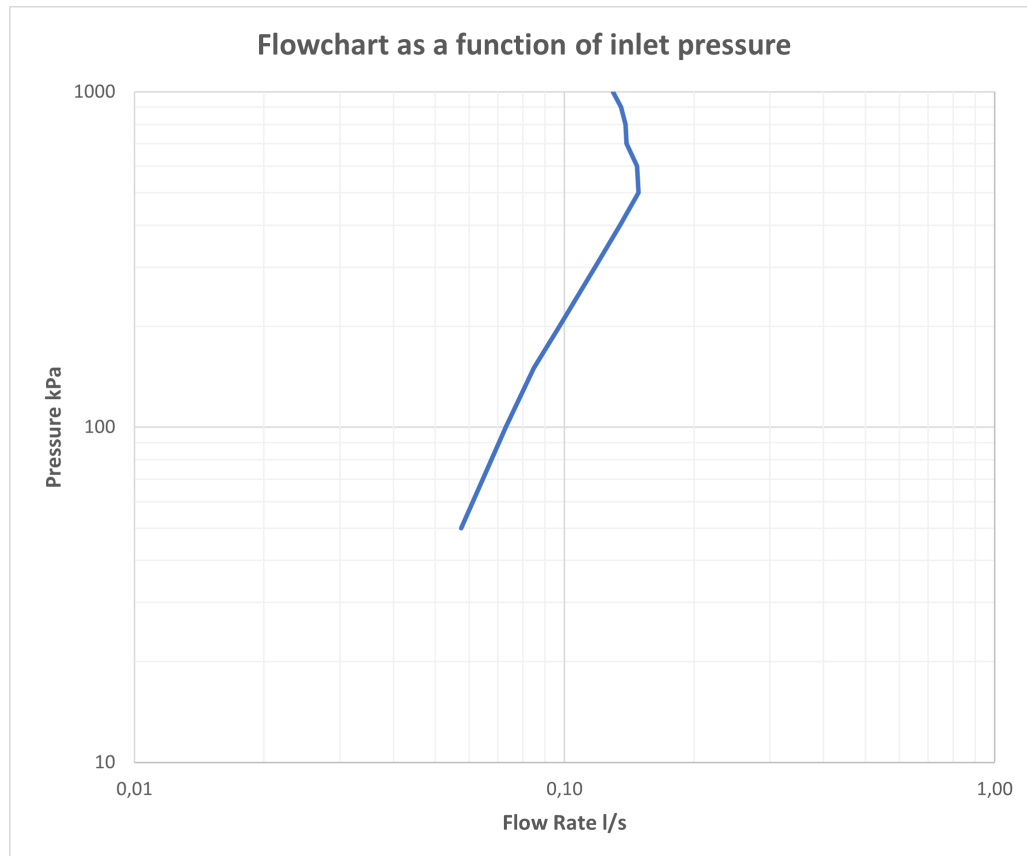

Besøk vår [YouTube kanal](#) → der du finner instruksjonsfilmer for bytte av keramisk innmat, bytte av perlator mm.

Spesifikasjoner

Antal utgående forbindelser: 1
Dimensjon innløp: 10 mm alt. 3/8"
Lengde på fremspring på utløpsstuss: 221 mm
Med avstenging for oppvaskmaskin: Ja
Sperrbar tut: 60°, 90°, 120°, 150°, 180°, 210°, 240°, 270°
Svingbar tut: Ja

Tapwell

EXPLOSION DRAWING

1. ZCANA3314
2. ZAER2743
3. ZLEV193
4. ZCAP794
5. ZGHI112
6. ZA1291
7. ZBAS2748
8. ZFIS2558
9. "Tyngd ARM kök"
Weight ARM kitchen

FLOWCHART

ARM577

DATA

Pressure (kPa)	Flow lit/min	Flow lit/s
50	3,5	0,06
100	4,4	0,07
150	5,1	0,08
200	5,8	0,10
300	7,1	0,12
400	8,1	0,13
500	8,9	0,15
600	8,9	0,15
700	8,4	0,14
800	8,3	0,14
900	8,1	0,14
1000	7,8	0,13