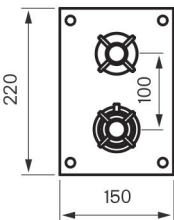

Anbefalt høyde fra ferdig gulv til underkant taksil 210–240 cm

Vegg

Blandebatteri sett forfra

Hånddusjsett

Anbefalt høyde fra ferdig gulv til senter blandebatteri 110 cm

Anbefalt høyde fra ferdig gulv til senter uttak for hånddusj 110 cm

Badekartut, lengde 175 mm.  
Tuten fins også i 234 mm