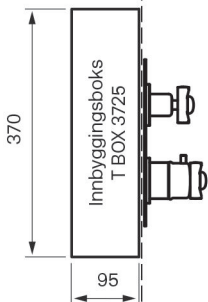

Anbefalt høyde fra ferdig gulv til underkant taksil 210–240 cm

Vegg

Blandebatteri sett forfra

Hånddusjsett

Anbefalt høyde fra ferdig gulv til senter blandebatteri 110 cm

Anbefalt høyde fra ferdig gulv til senter uttak for hånddusj 110 cm

Badekartut, lengde 175 mm.  
Tuten fins også i 234 mm