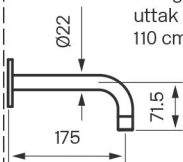

Anbefalt høyde fra ferdig gulv til underkant taksil 210–240 cm

Vegg

Blandebatteri sett forfra

Hånddusjsett

Anbefalt høyde fra ferdig gulv til senter blandebatteri 110 cm

Anbefalt høyde fra ferdig gulv til senter uttak for hånddusj 110 cm

Badekartut, lengde 175 mm.  
Tuten fins også i 234 mm