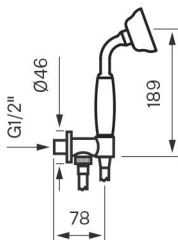

Anbefalt høyde fra ferdig gulv til underkant taksil 210–240 cm

Vegg

Blandebatteri sett forfra

Hånddusjsett

Anbefalt høyde fra ferdig gulv til senter blandebatteri 110 cm

Anbefalt høyde fra ferdig gulv til senter uttak for hånddusj 110 cm

Badekartut, lengde 175 mm.  
Tuten fins også i 234 mm