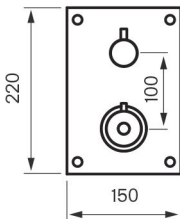

Anbefalt høyde fra ferdig gulv til underkant taksil 210-240 cm

Vegg

Blandebatteri sett forfra

Anbefalt høyde fra ferdig gulv til senter blandebatteri 110 cm

Hånddusjsett

Anbefalt høyde fra ferdig gulv til senter uttak for hånddusj 110 cm