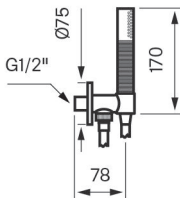

Anbefalt høyde fra ferdig gulv til underkant taksil 210-240 cm

Vegg

Blandebatteri sett forfra

Anbefalt høyde fra ferdig gulv til senter blandebatteri 110 cm

Hånddusjsett

Anbefalt høyde fra ferdig gulv til senter uttak for hånddusj 110 cm