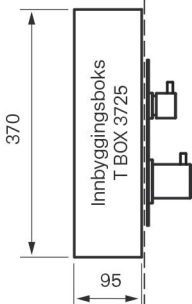

Anbefalt høyde fra ferdig gulv til underkant taksil 210-240 cm

Vegg

Blandebatteri sett forfra

Anbefalt høyde fra ferdig gulv til senter blandebatteri 110 cm

Hånddusjsett

Anbefalt høyde fra ferdig gulv til senter uttak for hånddusj 110 cm