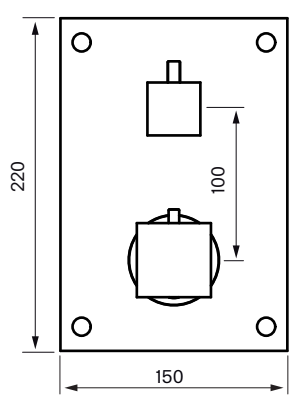

Anbefalt høyde fra ferdig gulv til underkant taksil 210-240 cm

Vegg

Blandebatteri sett forfra:

Anbefalt høyde fra ferdig gulv til senter blandebatteri 110 cm

Hånddusjsett:

Anbefalt høyde fra ferdig gulv til senter uttak for hånddusj 110 cm