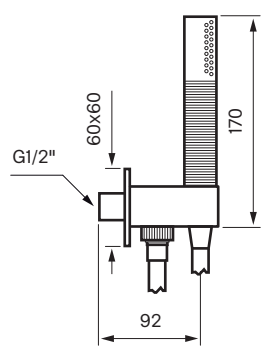

Anbefalt høyde fra ferdig gulv til underkant taksil 210-240 cm

Vegg

Blandebatteri sett forfra:

Anbefalt høyde fra ferdig gulv til senter blandebatteri 110 cm

Hånddusjsett:

Anbefalt høyde fra ferdig gulv til senter uttak for hånddusj 110 cm