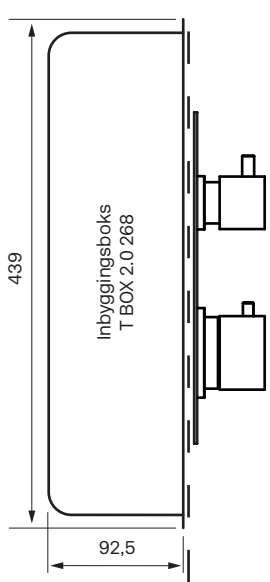

Anbefalt høyde fra ferdig gulv til underkant taksil 210-240 cm

Vegg

Blandebatteri sett forfra:

Anbefalt høyde fra ferdig gulv til senter blandebatteri 110 cm

Hånddusjsett:

Anbefalt høyde fra ferdig gulv til senter uttak for hånddusj 110 cm