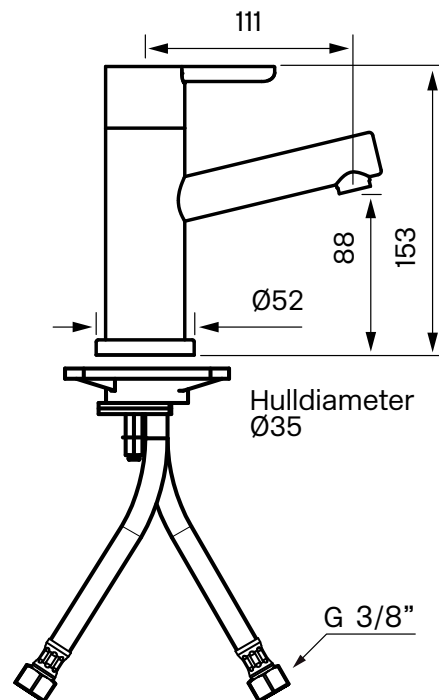

### TAP 072

Servantbatteri  
Art. nr:  
Krom 942 1089