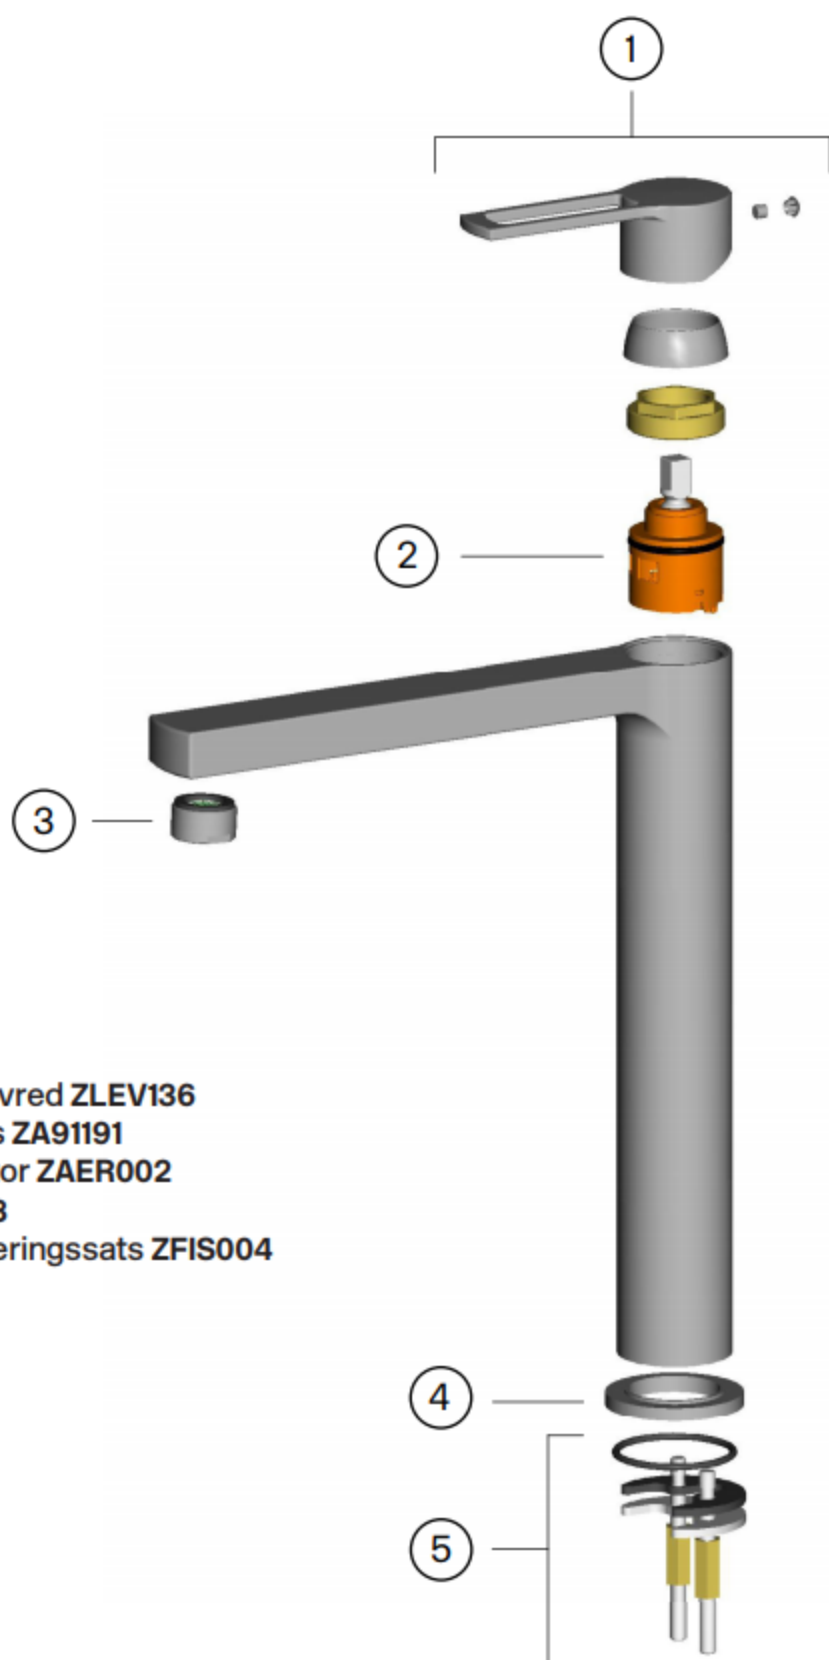

# Tapwell

## Sprängskiss

1. Komplet flödesvred ZLEV136
2. Keramisk insats ZA91191
3. Komplet perlator ZAER002
4. Bricka ZBAS038
5. Komplet monteringsats ZFIS004