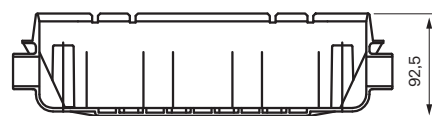

Tapwell

Drift & Underhåll

Accepterad
monterings-
anvisning
2016:1

T BOX 2.0 268

Inbyggnadsbox med monterad blandare. Ingår i takduschpaket BOX0268, BOX7268, BOX8268 och BOX7268 Square.

ArtNr
Svart ABS 9420579