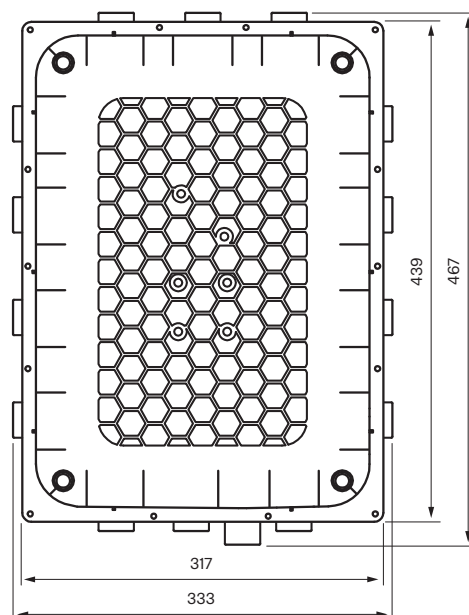

Tapwell

Drift & Underhåll

Accepterad
monterings-
anvisning
2016:1

T BOX 2.0 268

Inbyggnadsbox med monterad blandare. Ingår i takduschpaket BOX0268, BOX7268, BOX8268 och BOX7268 Square.

ArtNr
Svart ABS 9420579