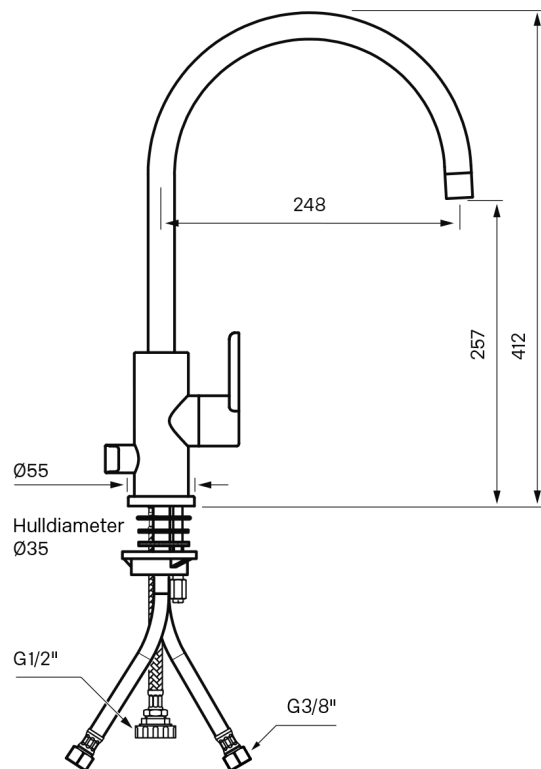

Tapwell

Drift og Vedlikehold

TAP 184

Kjøkkenbatteri med avstengning for oppvaskmaskin

Art.Nr:
Krom 9421045

Rengjøring

Vask overflaten regelmessig med myk klut og såpevann. Overflaten tåler ikke basiske-, sure kalkløsende-, eller slipende rengjøringsmiddel.