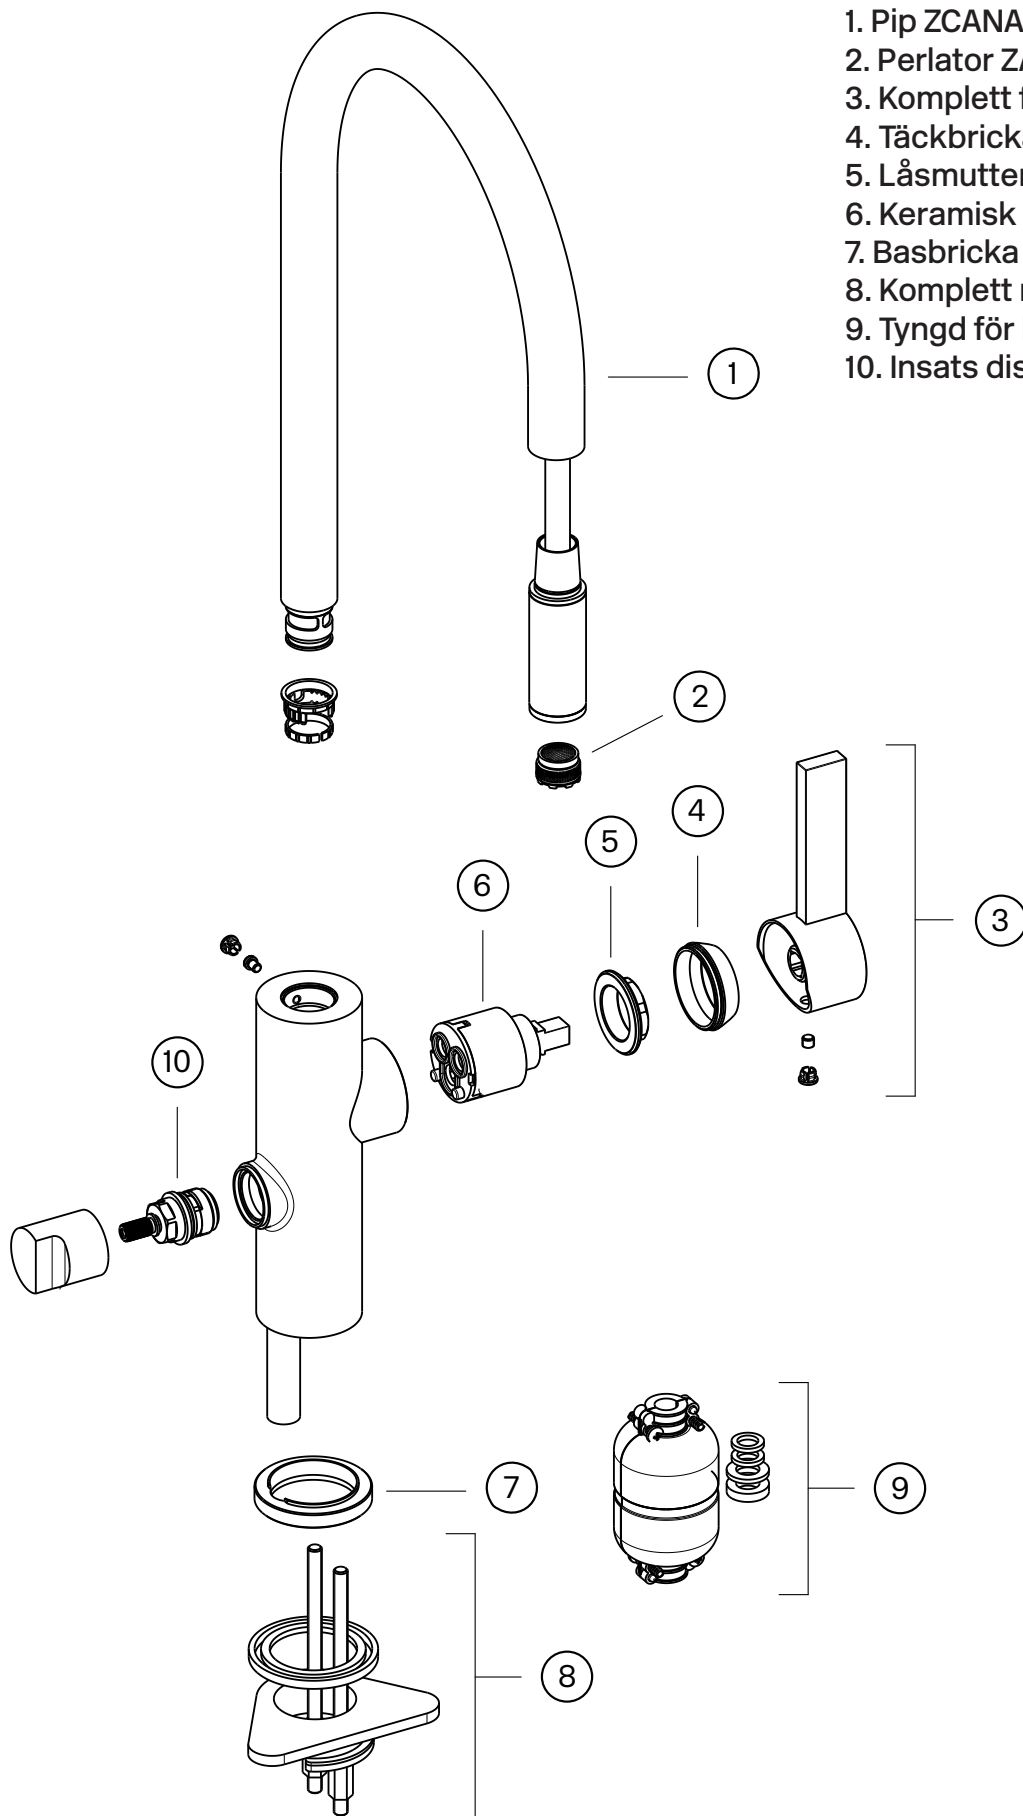

Tapwell

Sprängskiss

1. Pip ZCANA2731
2. Perlator ZAER2743
3. Komplet flödesvred ZLEV193
4. Täckbricka ZCAP794
5. Låsmutter LGHI112
6. Keramisk insats ZA1291
7. Basbricka ZBAS2556
8. Komplet monteringsatts ZFIS2558
9. Tyngd för handduschslang
10. Insats diskmaskinsavstängning