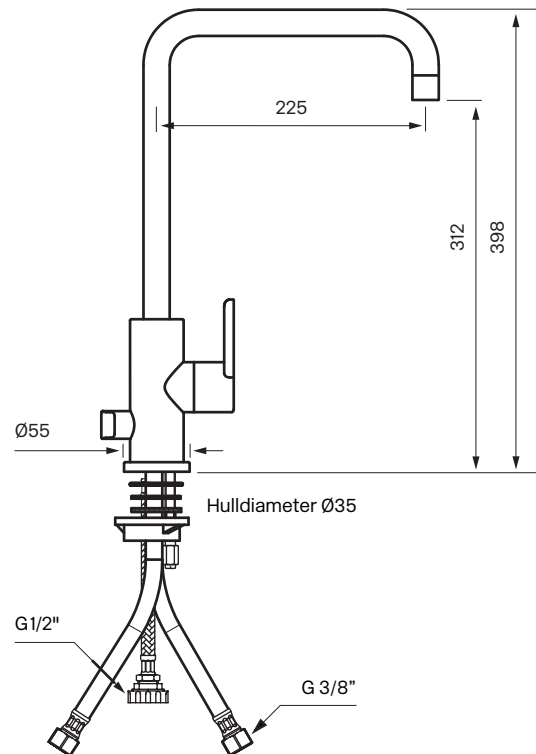

Tapwell

Drift og Vedlikehold

TAP 984

Kjøkkenbatteri med
avstengning for
oppvaskmaskin
Art.Nr:
Krom 9421047

Rengjøring

Vask overflaten regelmessig med myk klut og såpevann. Overflaten tåler ikke basiske-, sure kalkløsende-, eller slipende rengjøringsmiddel.