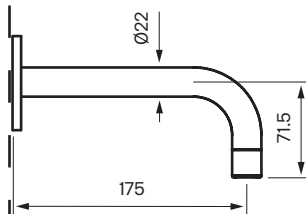

Anbefalt høyde fra ferdig gulv til underkant taksil 210-240 cm

Vegg

Blandebatteri sett forfra:

Anbefalt høyde fra ferdig gulv til senter blandebatteri 110 cm

Hånddusjsett:

Anbefalt høyde fra ferdig gulv til senter uttak for hånddusj 110 cm

Badekartut, lengde 175 mm.
Tuten fins også i 234 mm.