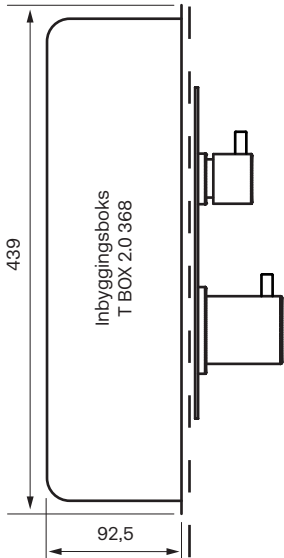

Anbefalt høyde fra ferdig gulv til underkant taksil 210-240 cm

Vegg

Blandebatteri sett forfra:

Anbefalt høyde fra ferdig gulv til senter blandebatteri 110 cm

Hånddusjsett:

Anbefalt høyde fra ferdig gulv til senter uttak for hånddusj 110 cm

Badekartut, lengde 175 mm.
Tuten fins også i 234 mm.