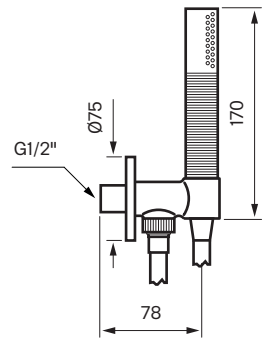

Anbefalt høyde fra ferdig gulv til underkant taksil 210-240 cm

Vegg

Blandebatteri sett forfra:

Anbefalt høyde fra ferdig gulv til senter blandebatteri 110 cm

Hånddusjsett:

Anbefalt høyde fra ferdig gulv til senter uttak for hånddusj 110 cm

Badekartut, lengde 175 mm.
Tuten fins også i 234 mm.