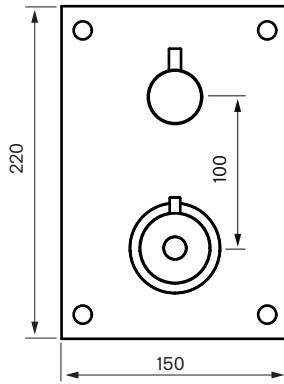

Anbefalt høyde fra ferdig gulv til underkant taksil 210-240 cm

Vegg

Blandebatteri sett forfra:

Anbefalt høyde fra ferdig gulv til senter blandebatteri 110 cm

Hånddusjsett:

Anbefalt høyde fra ferdig gulv til senter uttak for hånddusj 110 cm

Badekartut, lengde 175 mm.
Tuten fins også i 234 mm.