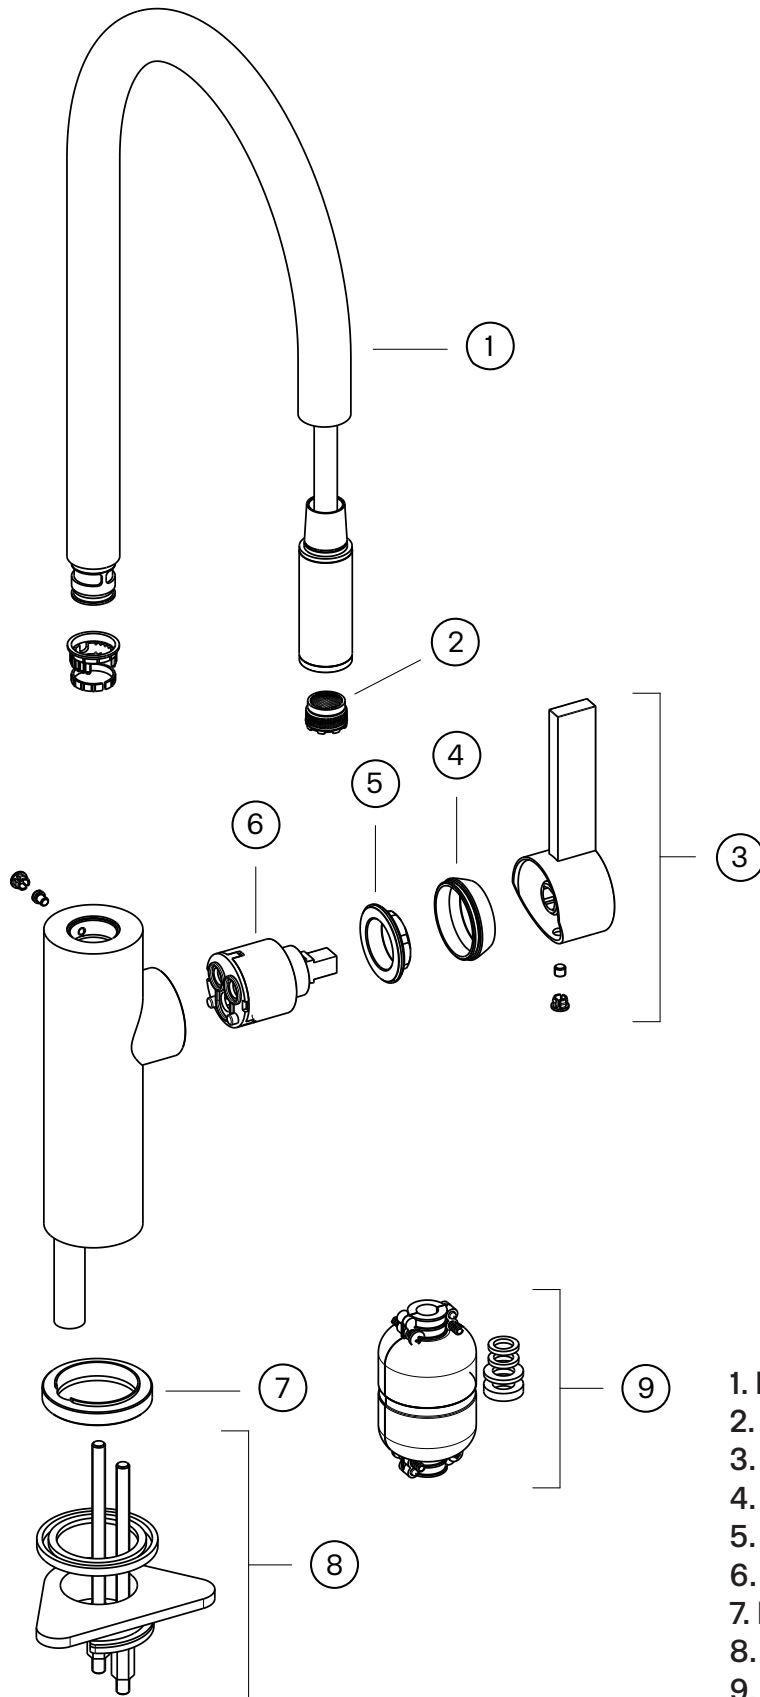

# Tapwell

## Sprängskiss

1. Pip ZCANA2731
2. Perlator ZAER2743
3. Komplet flödesvred ZLEV193
4. Täckbricka ZCAP794
5. Låsmutter LGHI112
6. Keramisk insats ZA1291
7. Basbricka ZBAS2748
8. Komplet monteringsats ZFIS2558
9. Tyngd för handduschslang