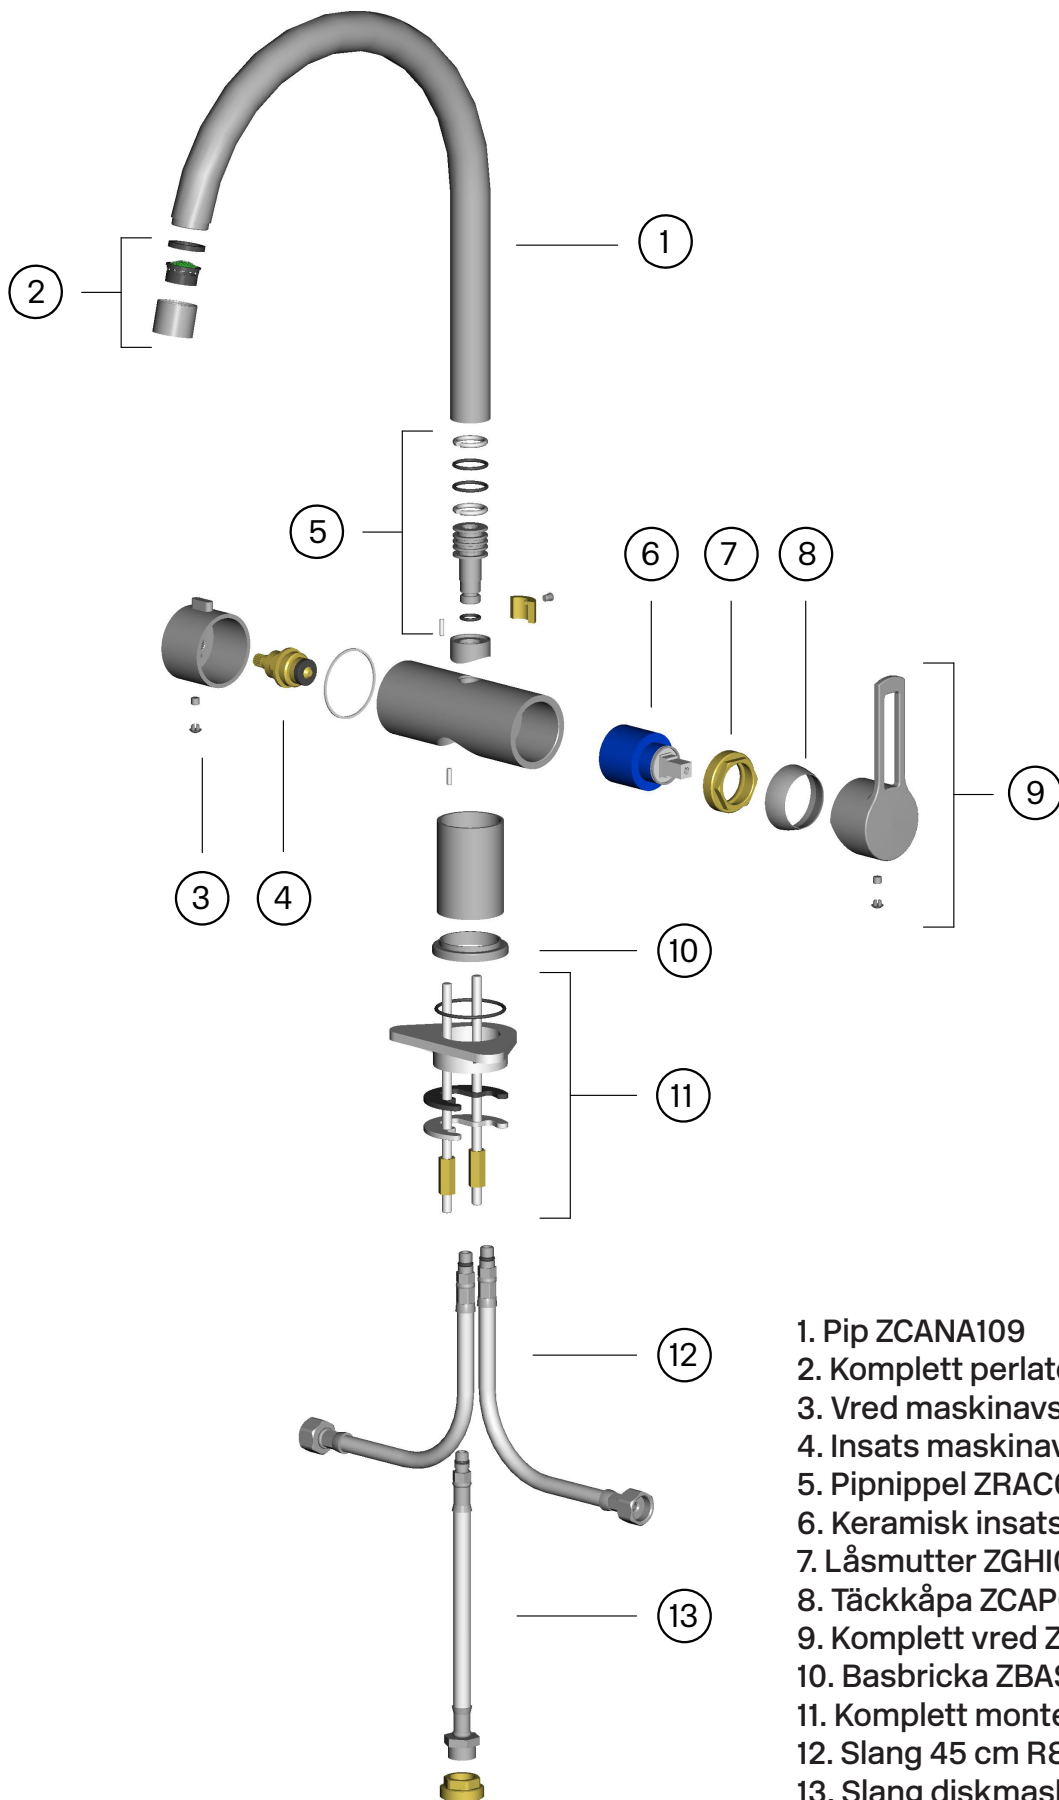

Tapwell

Sprängskiss

1. Pip ZCANA109
2. Komplet perlator ZAER033
3. Vred maskinavstängning ZMAN100
4. Insats maskinavstängning ZVIT062
5. Pipnippel ZRAC078
6. Keramisk insats ZA91151
7. Låsmutter ZGHI010
8. Täckkåpa ZCAP034
9. Komplet vred ZLEV137
10. Basbricka ZBAS082
11. Komplet monteringsset ZFIS068
12. Slang 45 cm R8
13. Slang diskmaskinsavstängning