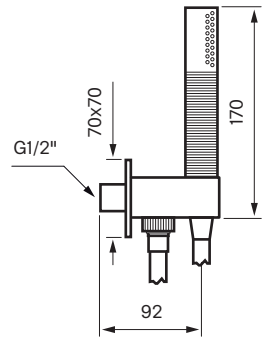

Rekommenderad höjd
taksil 210-240 cm

Reglar/Vägg

Blandare sett
framifrån:

Rekommenderad höjd
blandare 110 cm från
golv till centrum platta

Handduschset:

Rekommenderad höjd
handduschenhet 110 cm från
golv till centrum vattenutspång