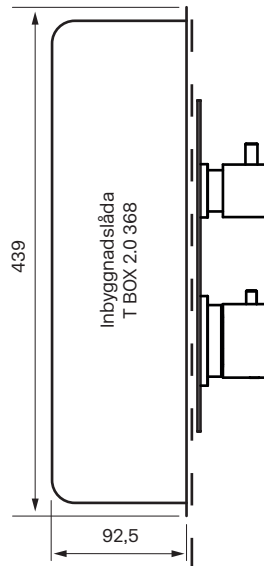

Rekommenderad höjd
taksil 210-240 cm

Reglar/Vägg

Blandare sett
framifrån:

Rekommenderad höjd
blandare 110 cm från
golv till centrum platta

Handduschset:

Rekommenderad höjd
handduschenhet 110 cm från
golv till centrum vattenutspång