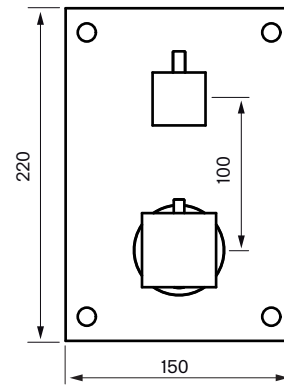

Rekommenderad höjd
taksil 210-240 cm

Reglar/Vägg

Blandare sett
framifrån:

Rekommenderad höjd
blandare 110 cm från
golv till centrum platta

Handduschset:

Rekommenderad höjd
handduschenhet 110 cm från
golv till centrum vattenutspång