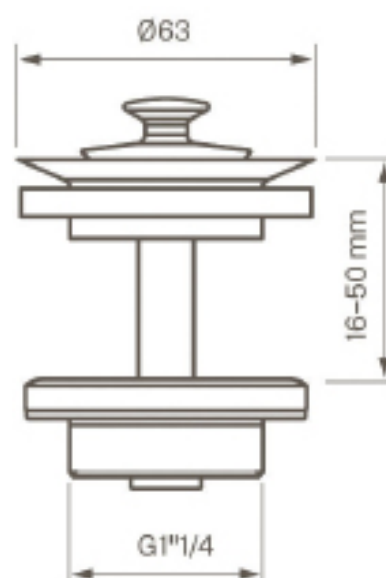

Tapwell

Drift og Vedlikehold

58400

Bunnventil, sil, stengbar
NRF nr. 423 0557

Rengjøring

Vask overflaten regelmessig med myk klut og såpevann. Overflaten tåler ikke basiske-, sure kalkløsende-, eller slpende rengjøringsmiddel.

Avkalkning

Strålesamler og hånddusj skal regelmessig avkalkes ved å ligge i eddikbad. Eddikbadet kan vare opp til et par timer.

Smøring

Bruk kun armaturfett til smøring.

Tapwell

Sprengskisse

1. Komplette overdel PS-101
2. Gummipakning ME232F00GO
3. Skrue VI076
4. Mellomdel PI099
5. Tettepakning GU265
6. Pakning GU231
7. Underdel RA094