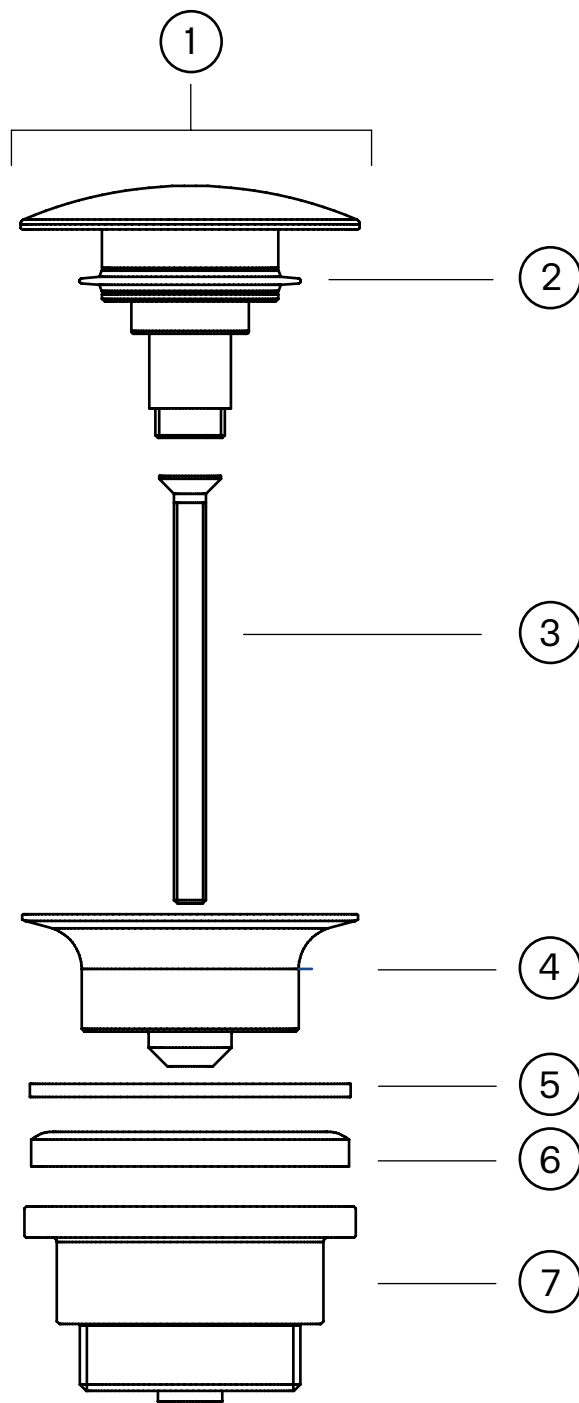

Tapwell

Drift og Vedlikehold

58400

Bunnventil, sil, stengbar
NRF nr. 423 0557

Rengjøring

Vask overflaten regelmessig med myk klut og såpevann. Overflaten tåler ikke basiske-, sure kalkløsende-, eller slpende rengjøringsmiddel.

Avkalkning

Strålesamler og hånddusj skal regelmessig avkalkes ved å ligge i eddikbad. Eddikbadet kan vare opp til et par timer.

Smøring

Bruk kun armaturfett til smøring.

Tapwell

Sprengskisse

1. Komplette overdel PS-101
2. Gummipakning ME232F00GO
3. Skrue VI076
4. Mellomdel PI099
5. Tettepakning GU265
6. Pakning GU231
7. Underdel RA094