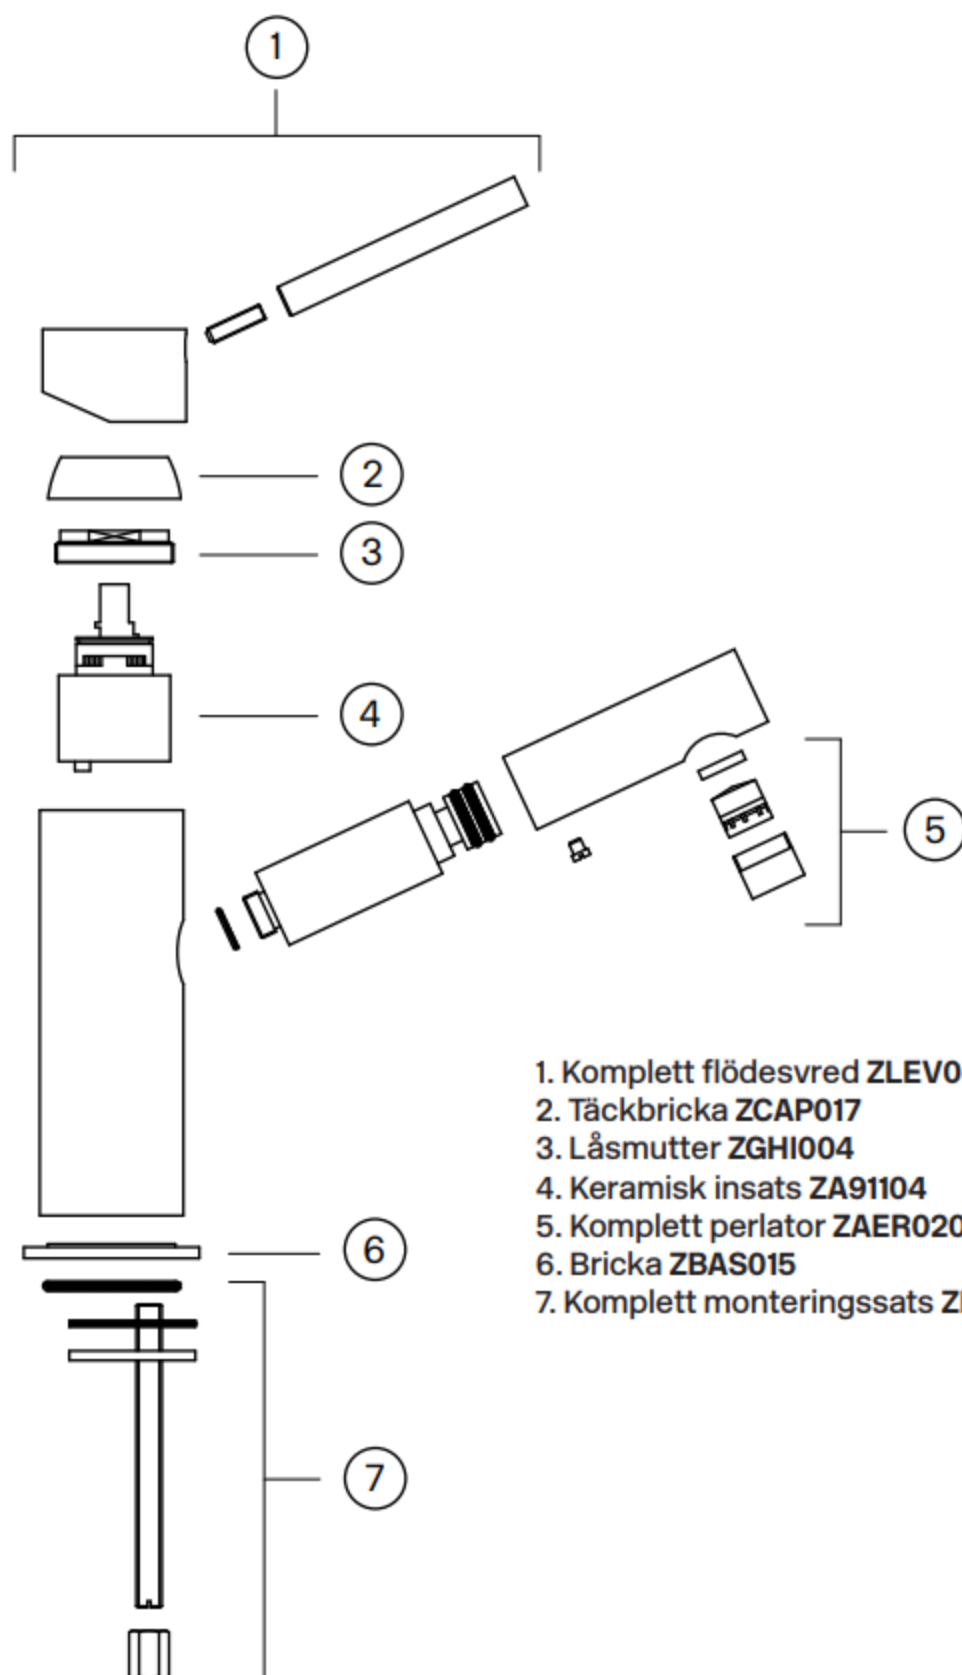

## Sprängskiss

1. Komplet flödesvred ZLEV046
2. Täckbricka ZCAP017
3. Låsmutter ZGHI004
4. Keramisk insats ZA91104
5. Komplet perlator ZAER020
6. Bricka ZBAS015
7. Komplet monteringsats ZFIS099