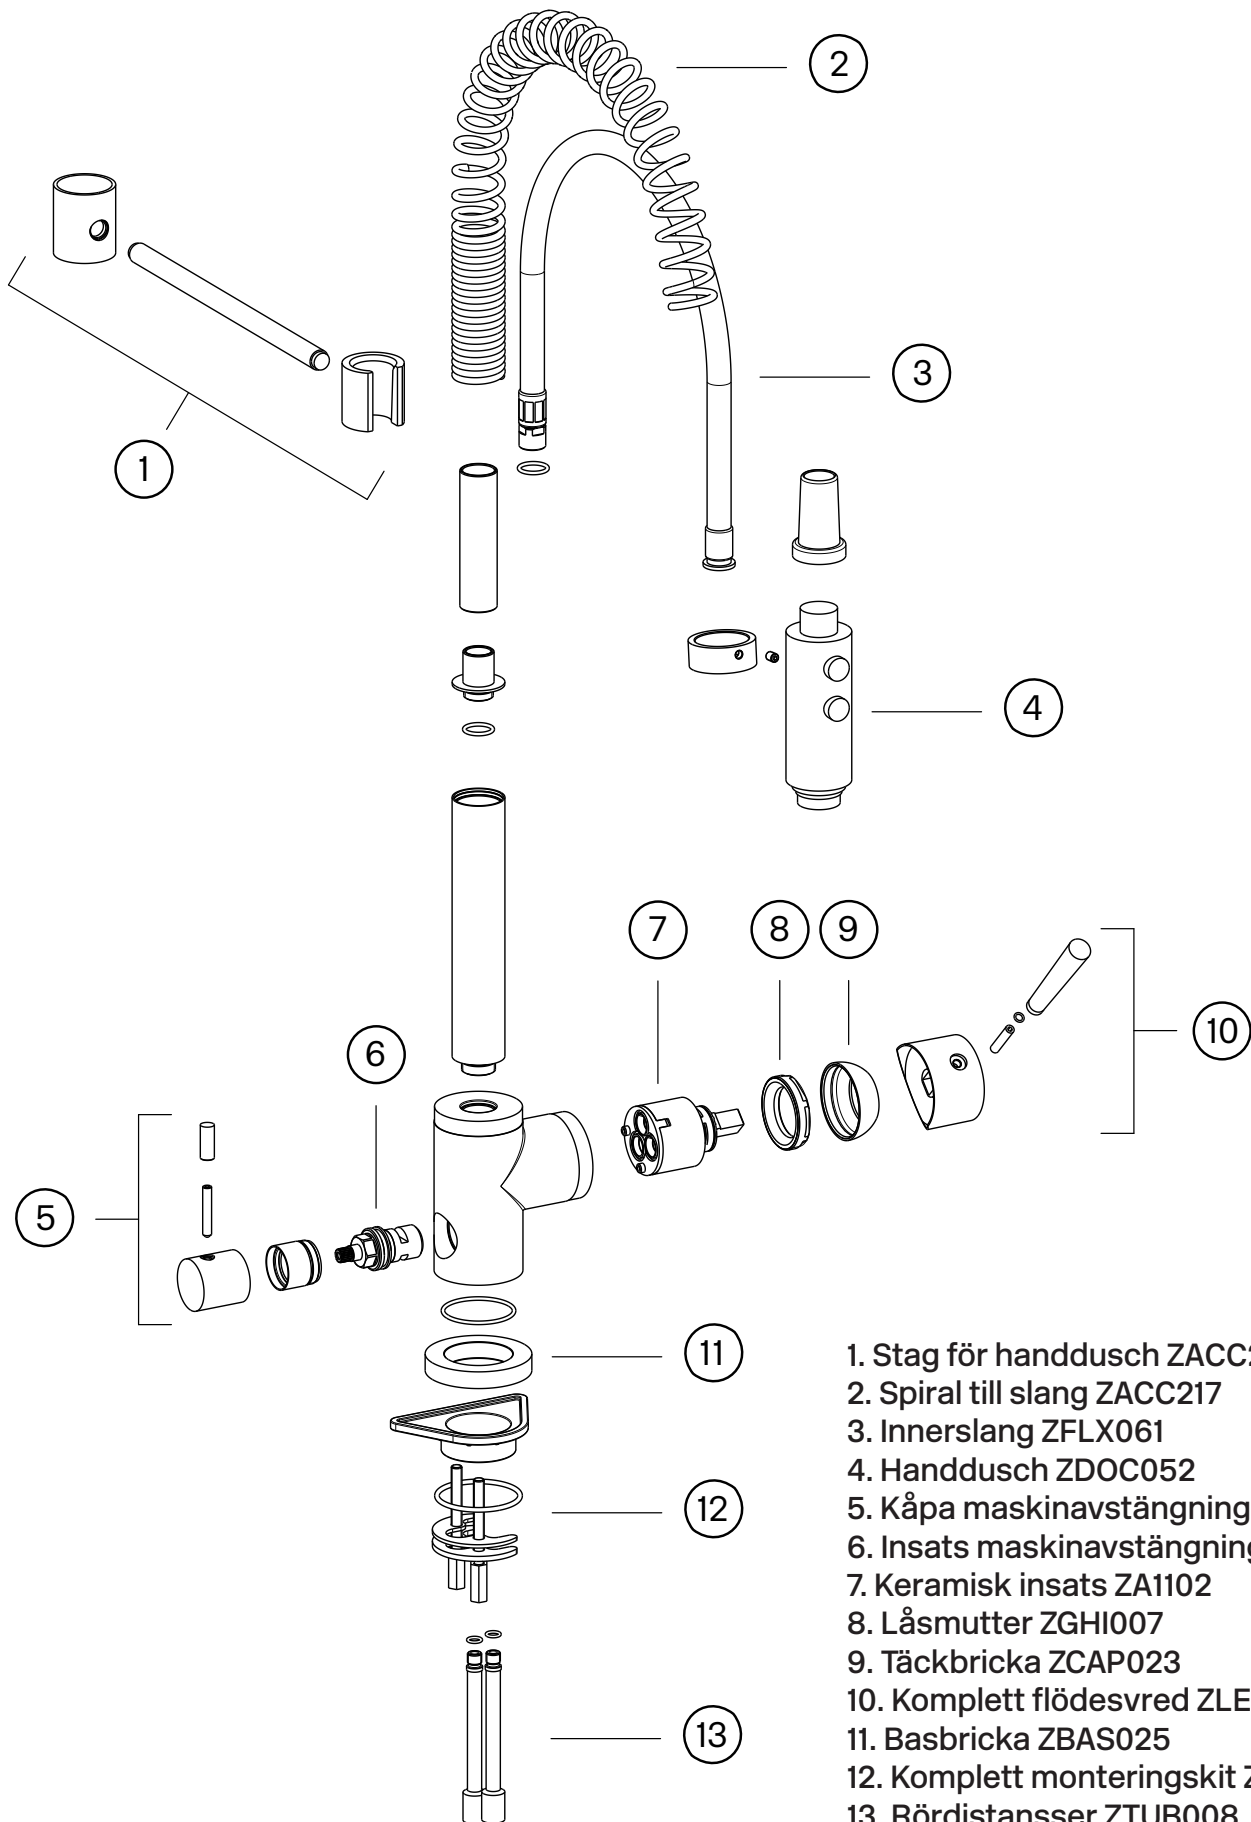

# Tapwell

## Sprängskiss

1. Stag för handdusch ZACC216
2. Spiral till slang ZACC217
3. Innerslang ZFLX061
4. Handdusch ZDOC052
5. Kåpa maskinavstängning ZMAN061
6. Insats maskinavstängning ZVIT001
7. Keramisk insats ZA1102
8. Låsmutter ZGHI007
9. Täckbricka ZCAP023
10. Komplet flödesvred ZLEV121
11. Basbricka ZBAS025
12. Komplet monteringskit ZFIS063
13. Rördistansser ZTUB008