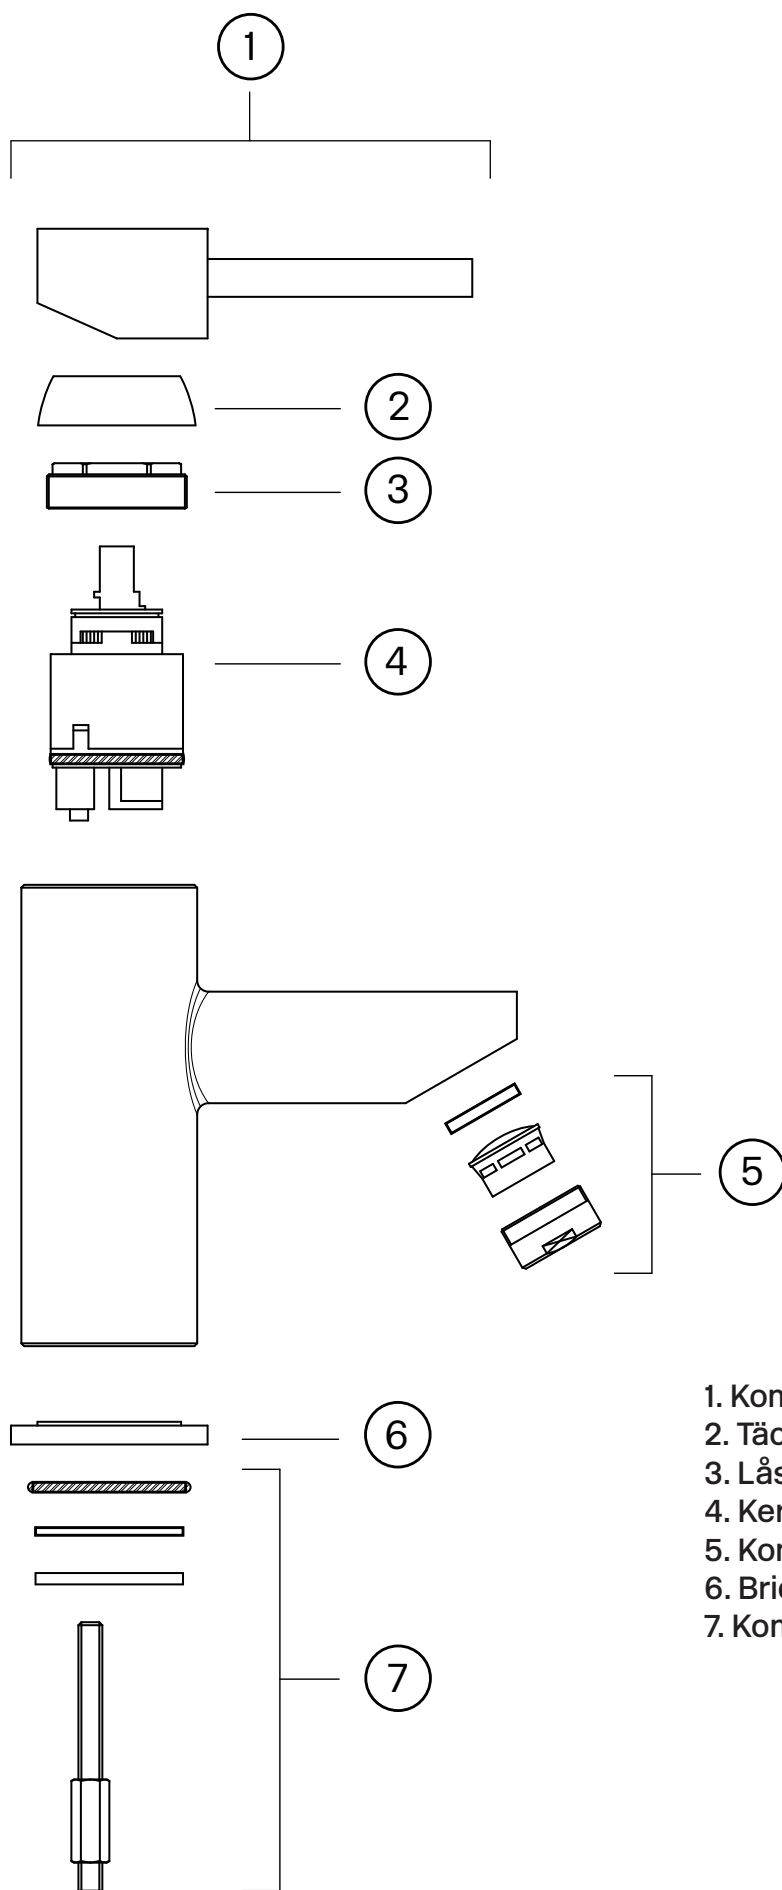

Tapwell

Sprängskiss

1. Komplet flödesvred ZLEV084
2. Täckbricka ZCAP034
3. Låsmutter ZGHI010
4. Keramisk insats ZA91103
5. Komplet perlator ZAER002
6. Bricka ZBAS038
7. Komplet monteringsatts ZFIS004