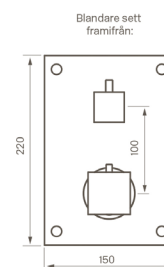

BOX 8268 Square

Takdusj for innbygging, komplett pakke med hånddusj, Box 300/300, veggarm, takdusj og innbyggingsboks T-Box 3725, dusjbatteri Box 015. Rør mellom enhetene følger ikke med.

NRF nr. 422 9922 Krom
NRF 422 9732 Messing

Termostatinnsetts: ZVIT500

Rengjøring

Vask overflaten regelmessig med myk klut og såpevann. Overflaten tåler ikke basiske-, sure kalkløsende-, eller slipende rengjøringsmiddel. Messing er en overflate som med tiden vil få en vakker patinert overflate, denne kan pusses med messingpuss.

Avkalkning

Strålesamler og hånddusj skal regelmessig avkalkes ved å ligge i eddikbad. Eddikbadet kan vare opp til et par timer.

Smøring

Bruk kun armaturfett til smøring.