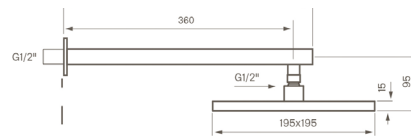

Tapwell

Drift og Vedlikehold

Rekommenderad höjd
tak till 210-240 cm

Reglar/Vägg