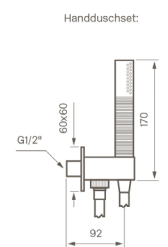

BOX 8268 Square

Takdusj for innbygging, komplett pakke med hånddusj, Box 300/300, veggarm, takdusj og innbyggingsboks T-Box 3725, dusjbatteri Box 015. Rør mellom enhetene følger ikke med.

NRF nr. 422 9922 Krom
NRF 422 9732 Messing

Termostatinnsetts: ZVIT500

Rengjøring

Vask overflaten regelmessig med myk klut og såpevann. Overflaten tåler ikke basiske-, sure kalkløsende-, eller slipende rengjøringsmiddel. Messing er en overflate som med tiden vil få en vakker patinert overflate, denne kan pusses med messingpuss.

Avkalkning

Strålesamler og hånddusj skal regelmessig avkalkes ved å ligge i eddikbad. Eddikbadet kan vare opp til et par timer.

Smøring

Bruk kun armaturfett til smøring.