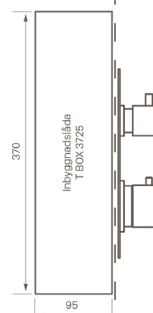

BOX 8268 Square

Takdusj for innbygging, komplett pakke med hånddusj, Box 300/300, veggarm, takdusj og innbyggingsboks T-Box 3725, dusjbatteri Box 015. Rør mellom enhetene følger ikke med.

NRF nr. 422 9922 Krom
NRF 422 9732 Messing

Termostatinnsetts: ZVIT500

Rengjøring

Vask overflaten regelmessig med myk klut og såpevann. Overflaten tåler ikke basiske-, sure kalkløsende-, eller slipende rengjøringsmiddel. Messing er en overflate som med tiden vil få en vakker patinert overflate, denne kan pusses med messingpuss.

Avkalkning

Strålesamler og hånddusj skal regelmessig avkalkes ved å ligge i eddikbad. Eddikbadet kan vare opp til et par timer.

Smøring

Bruk kun armaturfett til smøring.