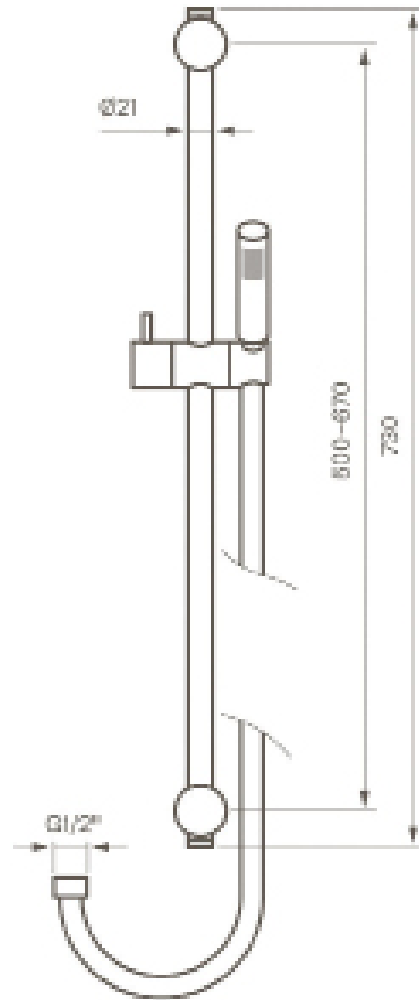

Drift og Vedlikehold

ZSAL 109

Dusjsett Jet med veggstang. Hånddusj i metall. Justerbare veggfester 50-67 cm.

NRF nr. 423 0545 Krom

Hånddusj: ZDOC067

Glidere: ZSAL173

Slange: ZFLO001

Rengjøring