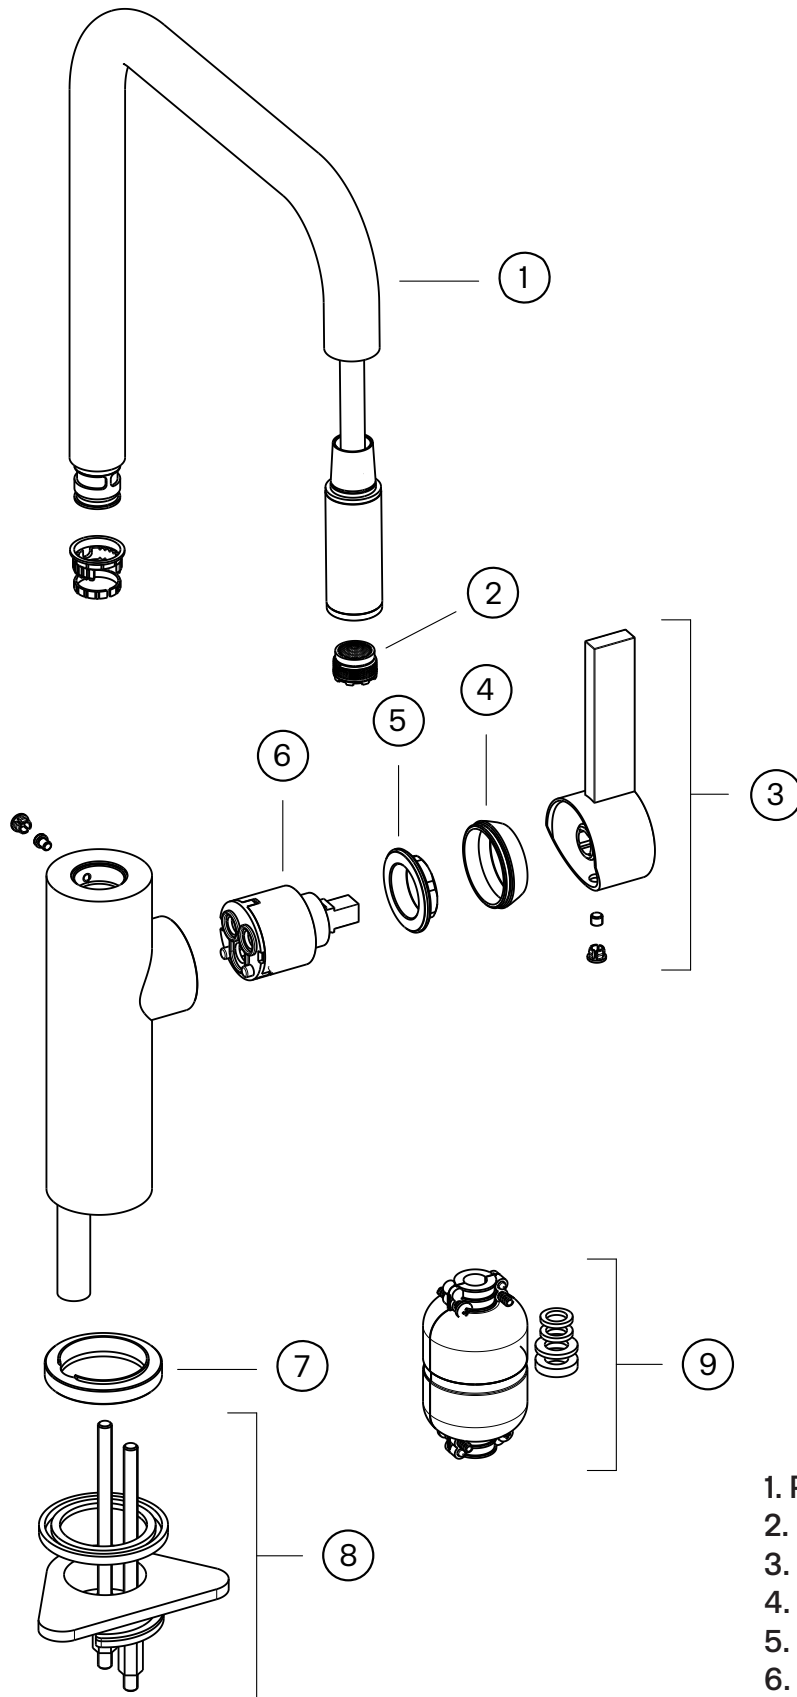

# Tapwell

## Sprängskiss

1. Pip ZCANA2742
2. Perlator ZAER2743
3. Komplet flödesvred ZLEV193
4. Täckbricka ZCAP794
5. Låsmutter LGHI112
6. Keramisk insats ZA1291
7. Basbricka ZBAS2748
8. Komplet monteringsatts ZFIS2558
9. Tyngd för handduschslang