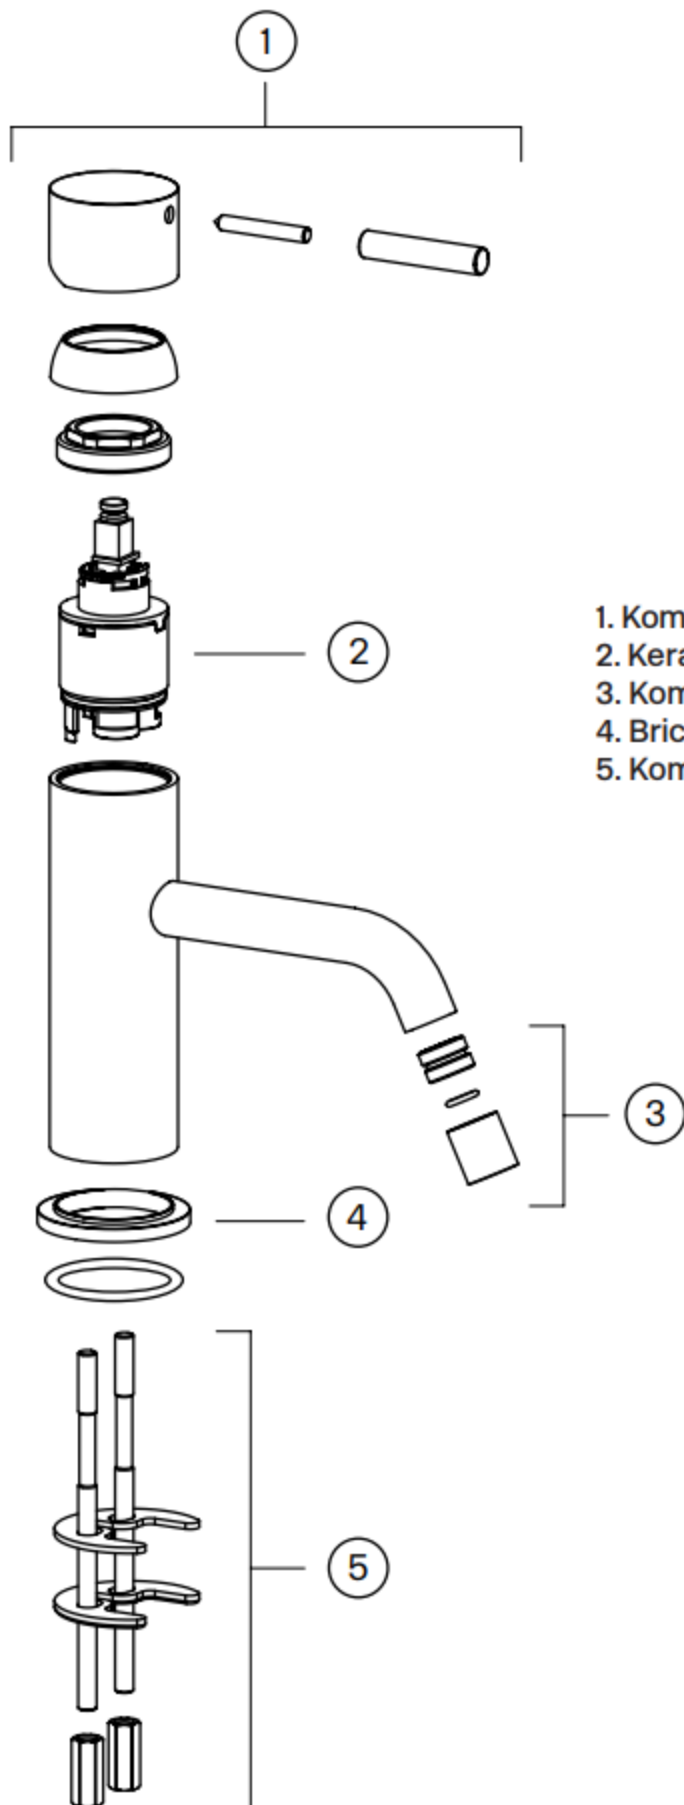

Tapwell

Sprängskiss

1. Komplet flödesvred ZLEV501
2. Keramisk insats ZA91103 Hydroplast
3. Komplet perlator ZAER501
4. Bricka ZBAS501
5. Komplet monteringsats ZFIS501