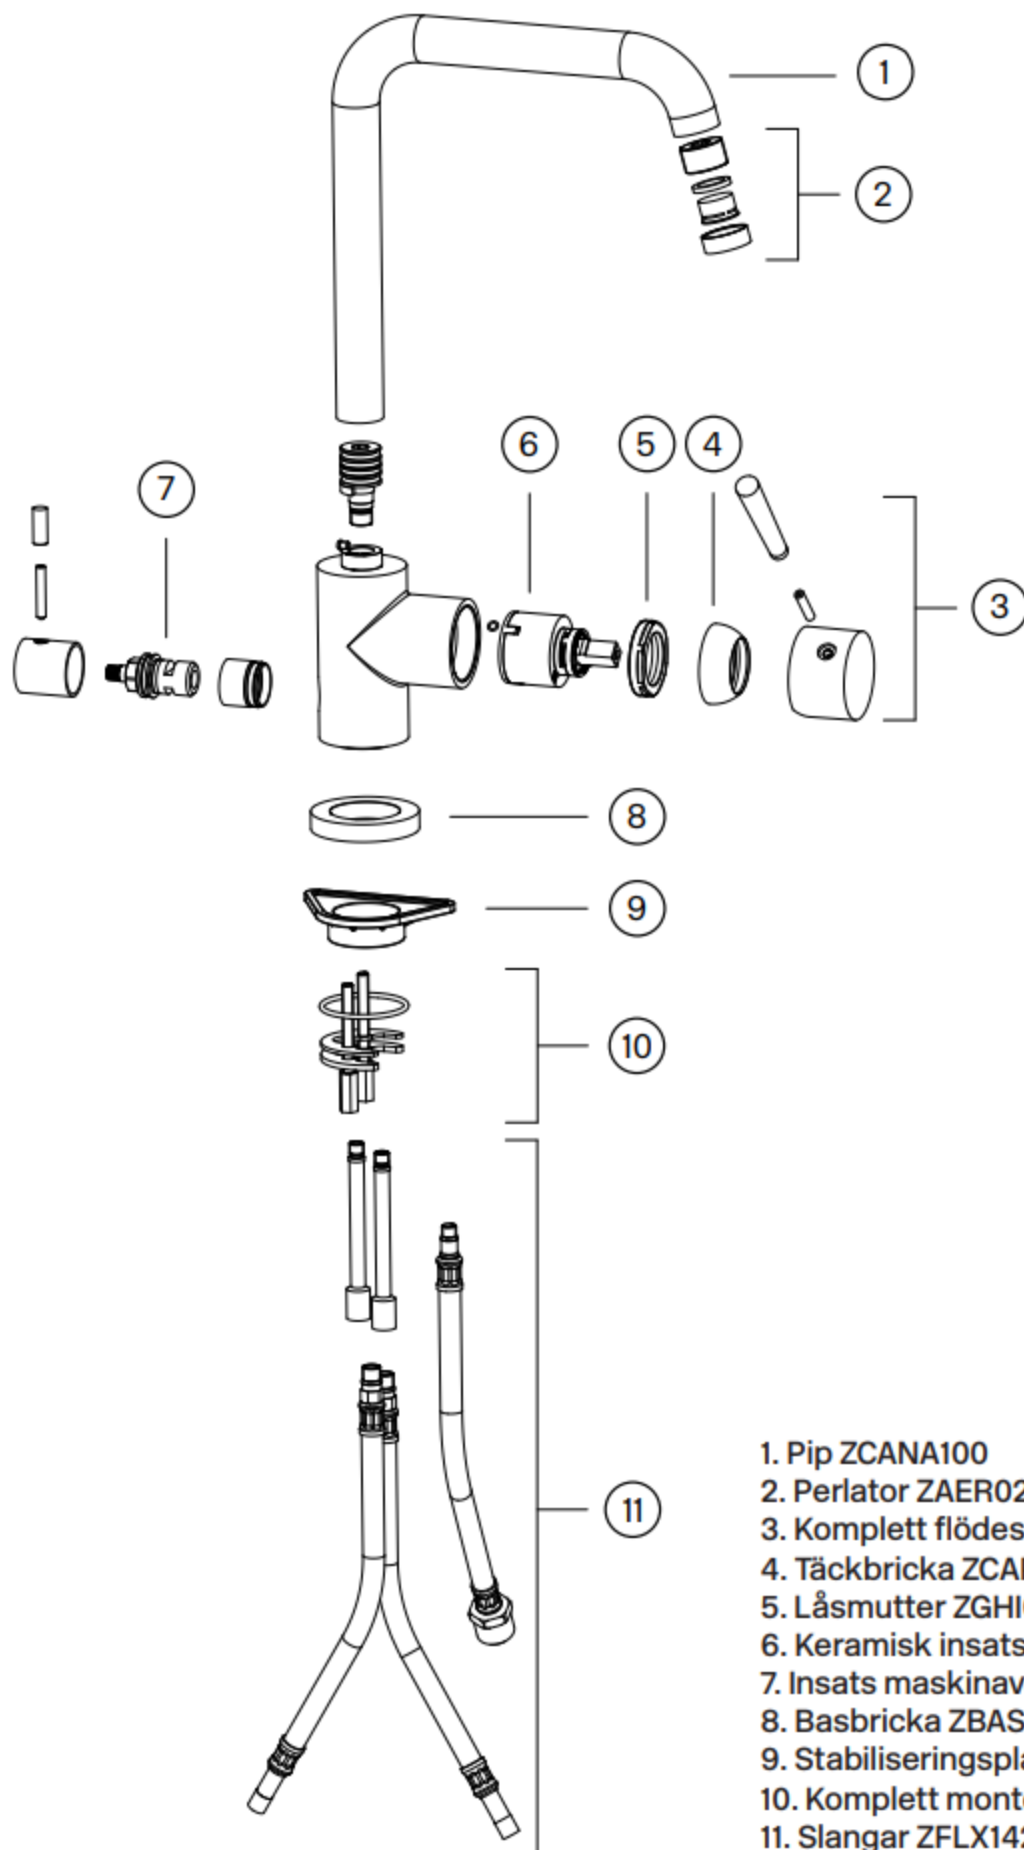

Tapwell

Sprängskiss

1. Pip ZCANA100
2. Perlator ZAER025
3. Komplett flödesvred ZLEV121
4. Täckbricka ZCAP023
5. Låsmutter ZGHI007
6. Keramisk insats ZA91102
7. Insats maskinavstängning ZVIT062
8. Basbricka ZBAS025
9. Stabiliseringsplatta ZACC258
10. Komplett monteringsatts ZFIS063
11. Slang ZFLX142