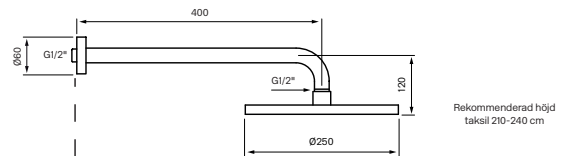

Tapwell

Drift & Underhåll

Rekommenderad höjd
taksil 210-240 cm

Reglar/Vägg

BOX 7268 Edition 2

Komplett takduschpaket med tryckbalanserad termostat för inbyggnad

Art.Nr:

Krom **9421794**