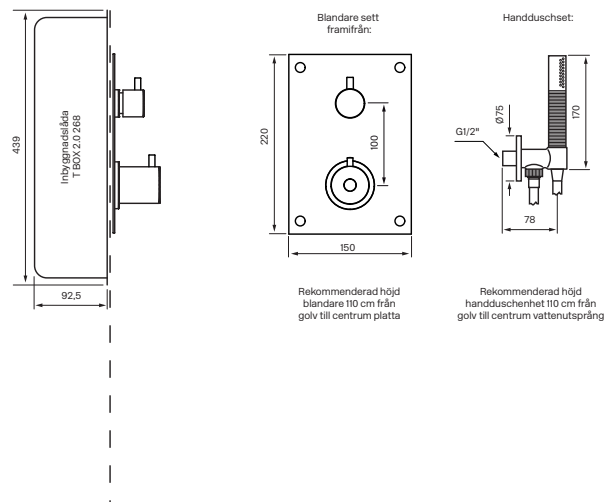

Tapwell

Drift & Underhåll

Rekommenderad höjd
taksil 210-240 cm

Reglar/Vägg

BOX 7268 Edition 2

Komplett takduschpaket med tryckbalanserad termostat för inbyggnad

Art.Nr:

Krom **9421794**