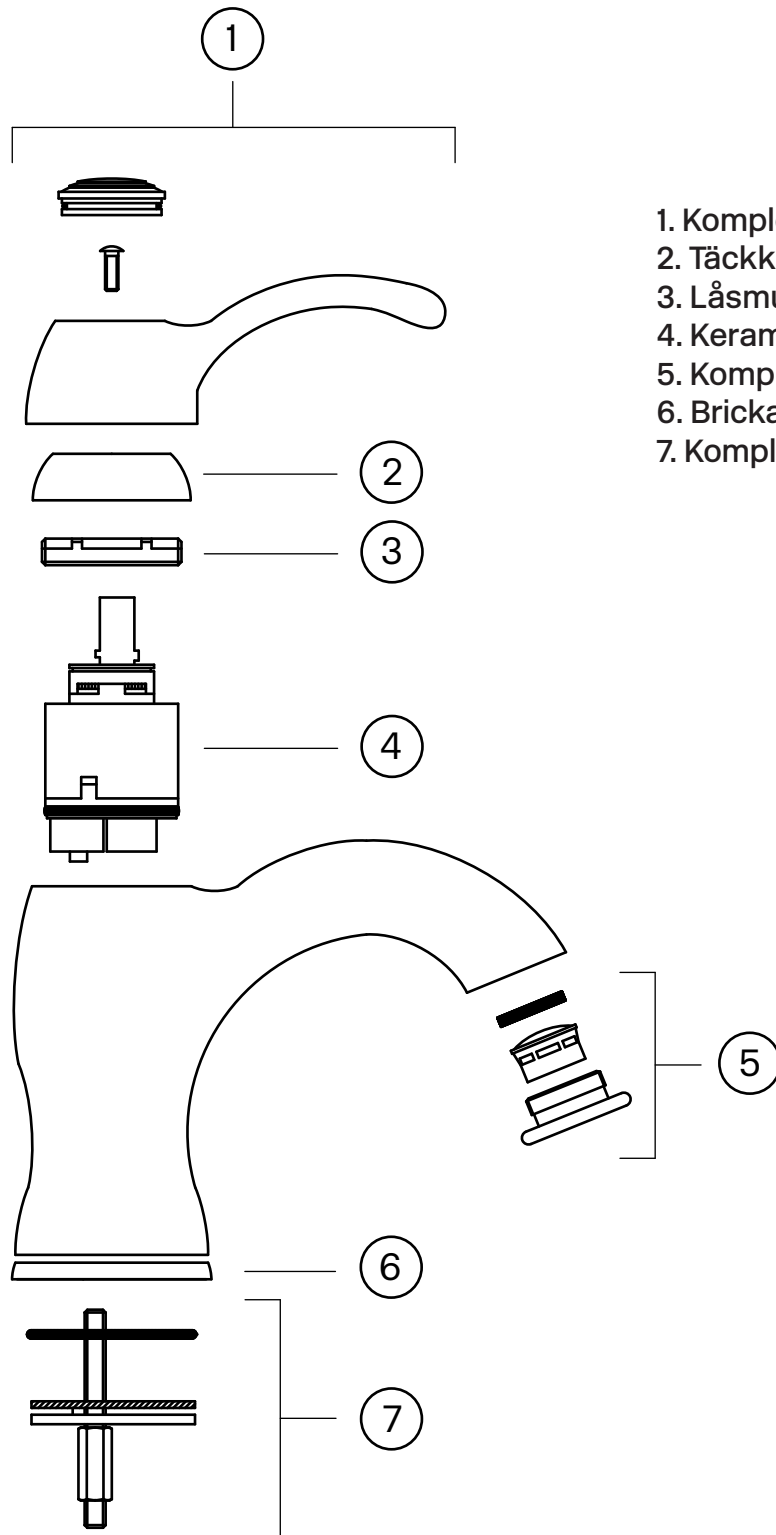

Tapwell

Sprängskiss

1. Komplet flödesvred ZLEV064
2. Täckkåpa ZCAP028
3. Låsmutter ZGHI007
4. Keramisk insats ZA91100
5. Komplet perlator ZAER028
6. Bricka ZBAS027
7. Komplet monteringsats ZFIS043