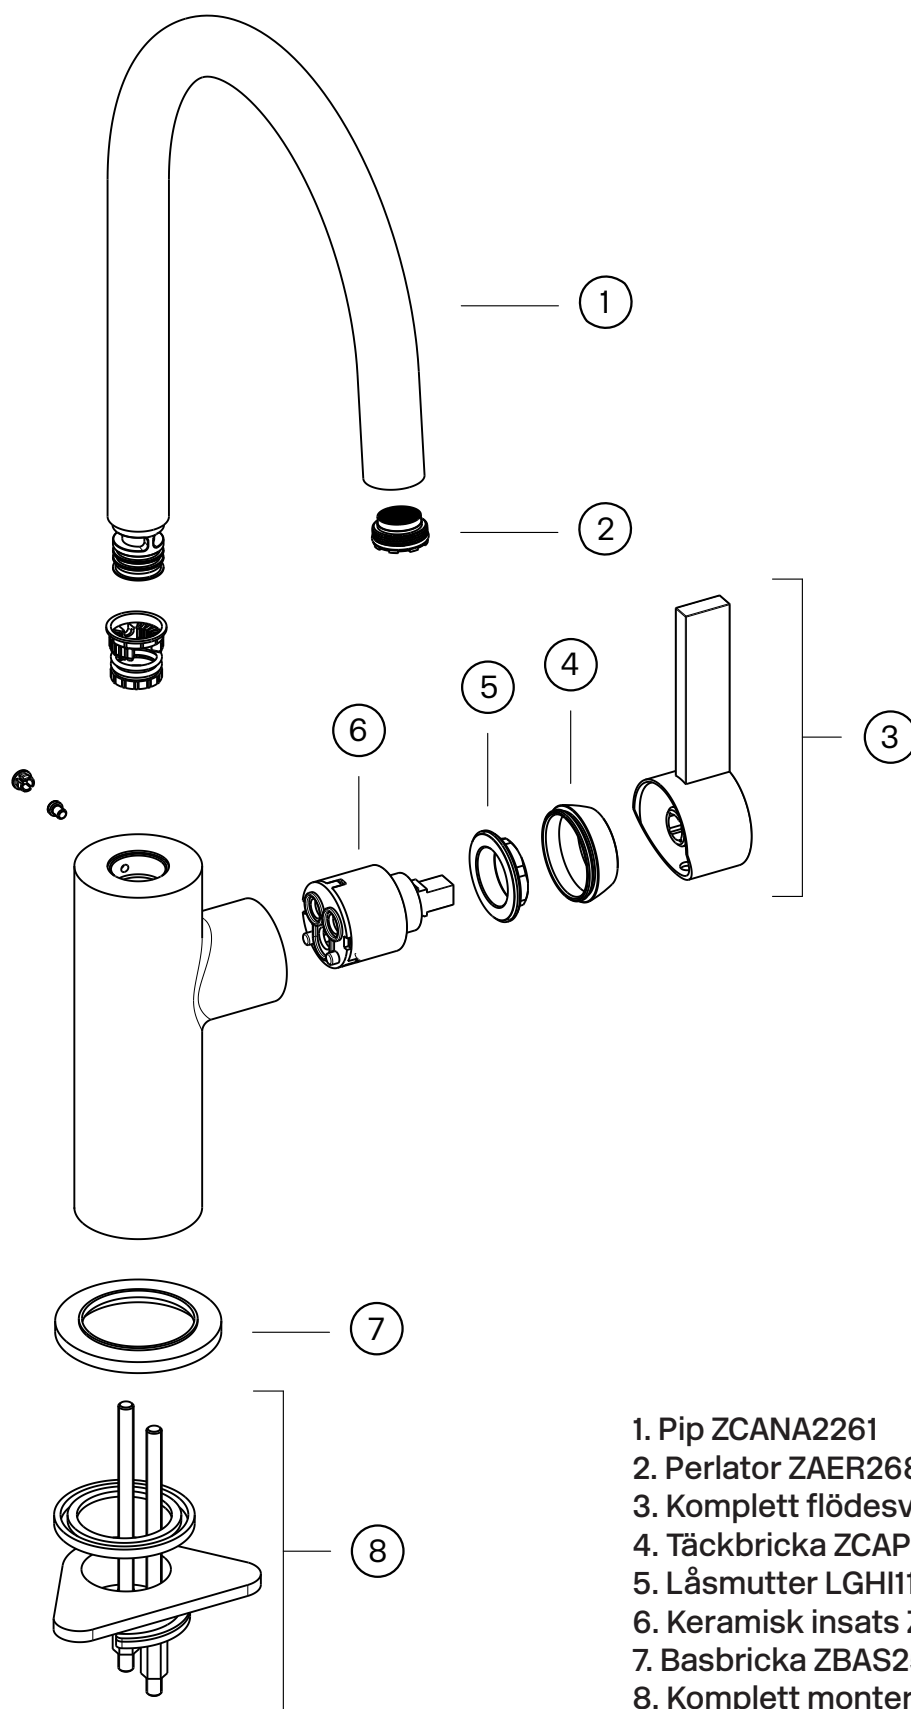

Tapwell

Sprängskiss

1. Pip ZCANA2261
2. Perlator ZAER2688
3. Komplet flödesvred ZLEV193
4. Täckbricka ZCAP08
5. Låsmutter LGH112
6. Keramisk insats ZA109
7. Basbricka ZBAS2556
8. Komplet monteringsset ZFIS2558