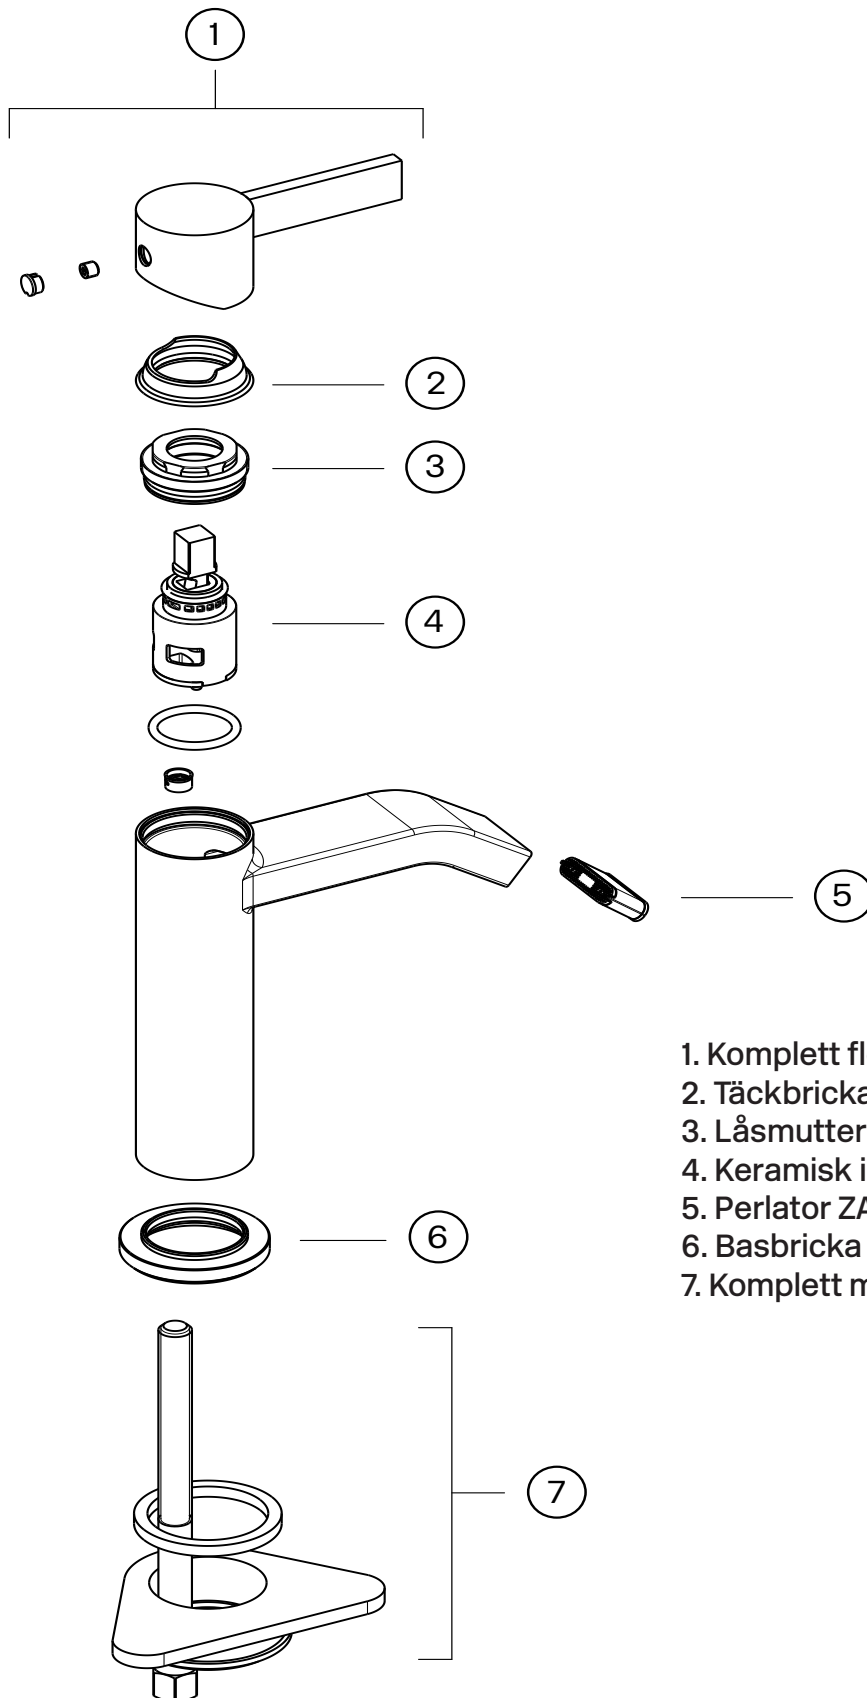

Tapwell

Sprängskiss

1. Komplet flödesvred ZLEV2683
2. Täckbricka ZCAP1837
3. Låsmutter LGHI1838
4. Keramisk insats ZA2253
5. Perlator ZAER2037
6. Basbricka ZBAS1866
7. Komplet monteringsats ZFIS442