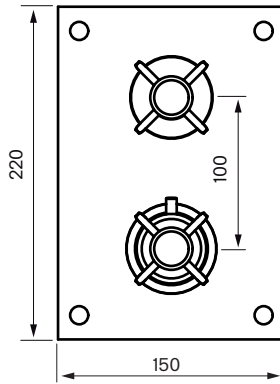

Anbefalt høyde fra ferdig gulv til underkant taksil 210-240 cm

Vegg

Blandebatteri sett forfra:

Anbefalt høyde fra ferdig gulv til senter blandebatteri 110 cm

Hånddusjsett:

Anbefalt høyde fra ferdig gulv til senter uttak for hånddusj 110 cm