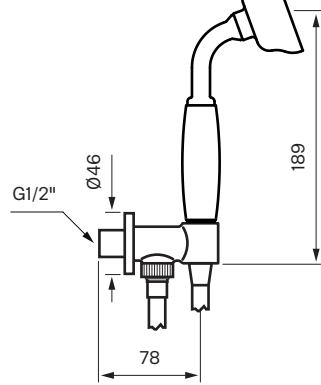

Anbefalt høyde fra ferdig gulv til underkant taksil 210-240 cm

Vegg

Blandebatteri sett forfra:

Anbefalt høyde fra ferdig gulv til senter blandebatteri 110 cm

Hånddusjsett:

Anbefalt høyde fra ferdig gulv til senter uttak for hånddusj 110 cm