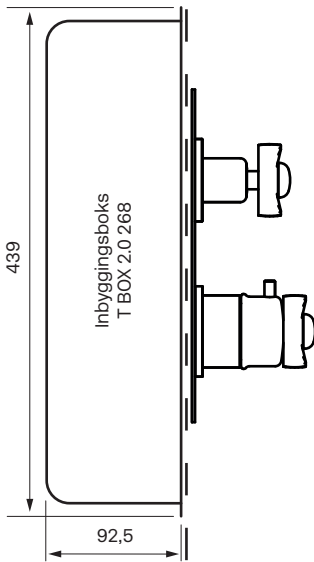

Anbefalt høyde fra ferdig gulv til underkant taksil 210-240 cm

Vegg

Blandebatteri sett forfra:

Anbefalt høyde fra ferdig gulv til senter blandebatteri 110 cm

Hånddusjsett:

Anbefalt høyde fra ferdig gulv til senter uttak for hånddusj 110 cm