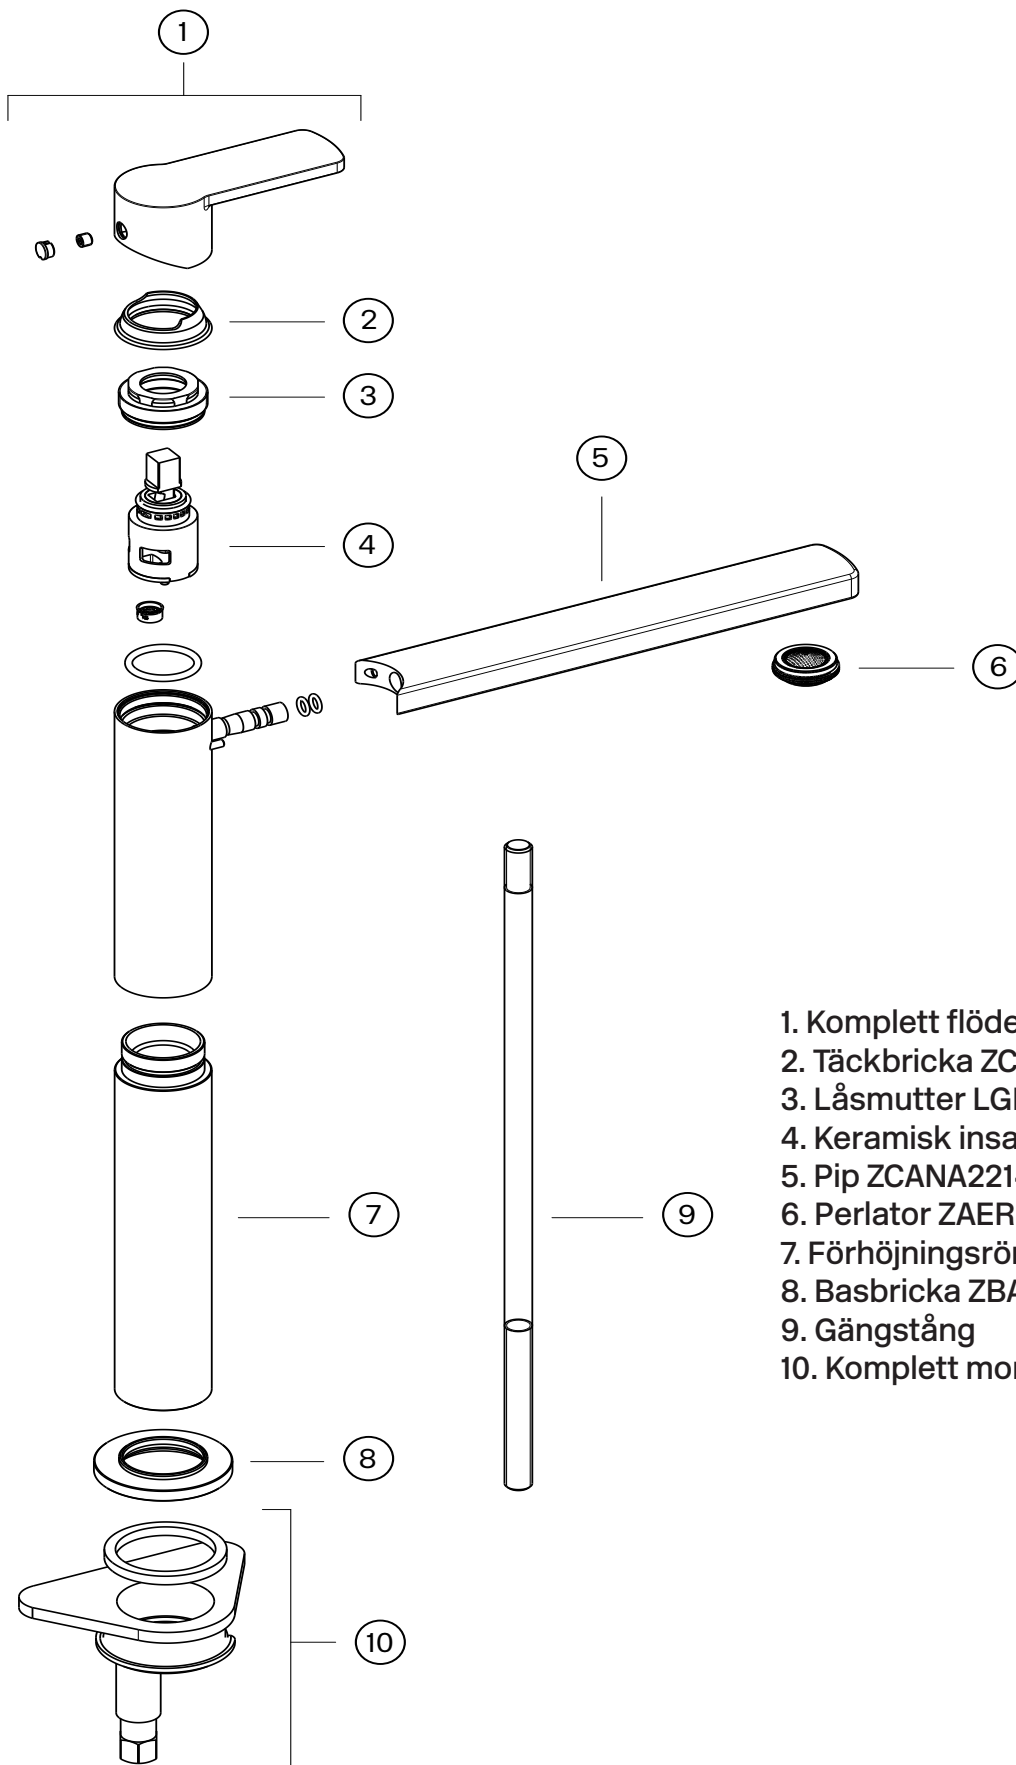

# Tapwell

## Sprängskiss

1. Komplet flödesvred ZLEV1841
2. Täckbricka ZCAP1837
3. Låsmutter LGHI1838
4. Keramisk insats ZA2253
5. Pip ZCANA2214
6. Perlator ZAER2120
7. Förhöjningsrör
8. Basbricka ZBAS2761
9. Gångstång
10. Komplet monteringsats ZFIS684