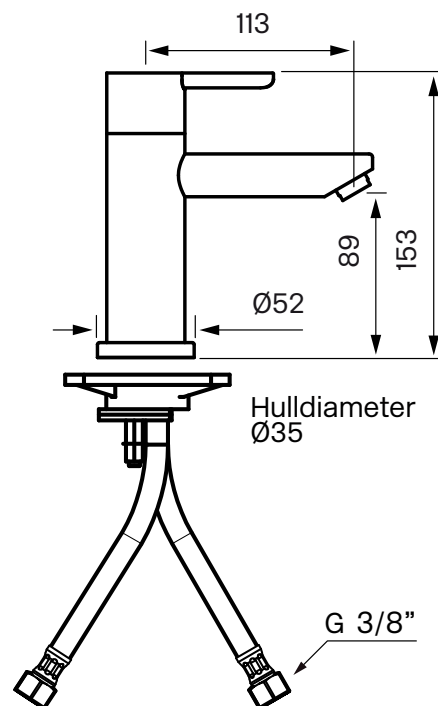

Tapwell

Drift og Vedlikehold

TAP 071

Servantbatteri
Art. nr:
Krom 942 1088

Rengjøring

Vask overflaten regelmessig med myk klut og såpevann. Overflaten tåler ikke basiske-, sure kalkløsende-, eller slpende rengjøringsmiddel.