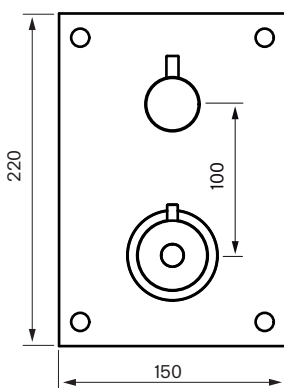

Anbefalt høyde fra ferdig gulv til underkant taksil 210-240 cm

Vegg

Blandebatteri sett forfra:

Anbefalt høyde fra ferdig gulv til senter blandebatteri 110 cm

Hånddusjsett:

Anbefalt høyde fra ferdig gulv til senter uttak for hånddusj 110 cm