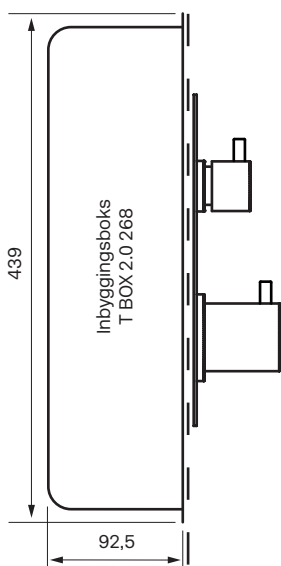

Anbefalt høyde fra ferdig gulv til underkant taksil 210-240 cm

Vegg

Blandebatteri sett forfra:

Anbefalt høyde fra ferdig gulv til senter blandebatteri 110 cm

Hånddusjsett:

Anbefalt høyde fra ferdig gulv til senter uttak for hånddusj 110 cm