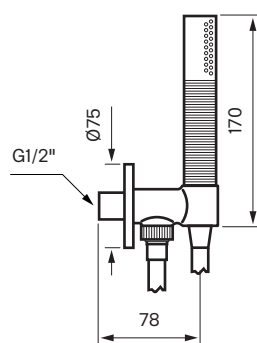

Anbefalt høyde fra ferdig gulv til underkant taksil 210-240 cm

Vegg

Blandebatteri sett forfra:

Anbefalt høyde fra ferdig gulv til senter blandebatteri 110 cm

Hånddusjsett:

Anbefalt høyde fra ferdig gulv til senter uttak for hånddusj 110 cm