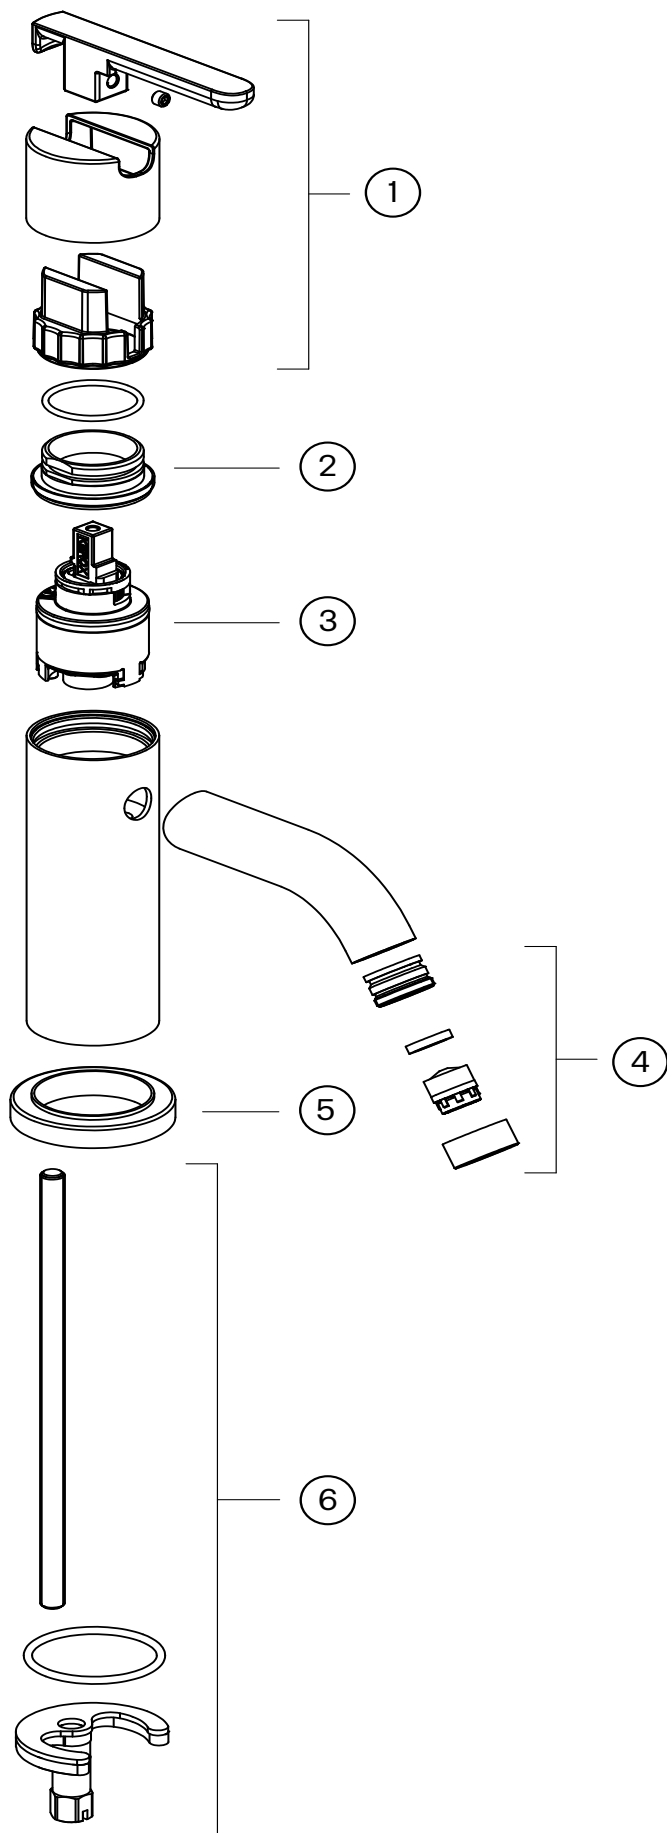

Tapwell

Sprängskiss

1. Komplet flödesvred ZLEV910
2. Låsmutter LGHI954
3. Keramisk insats ZA956
4. Perlator ZAER680
5. Basbricka ZBAS211
6. Komplet monteringsatts ZFIS957