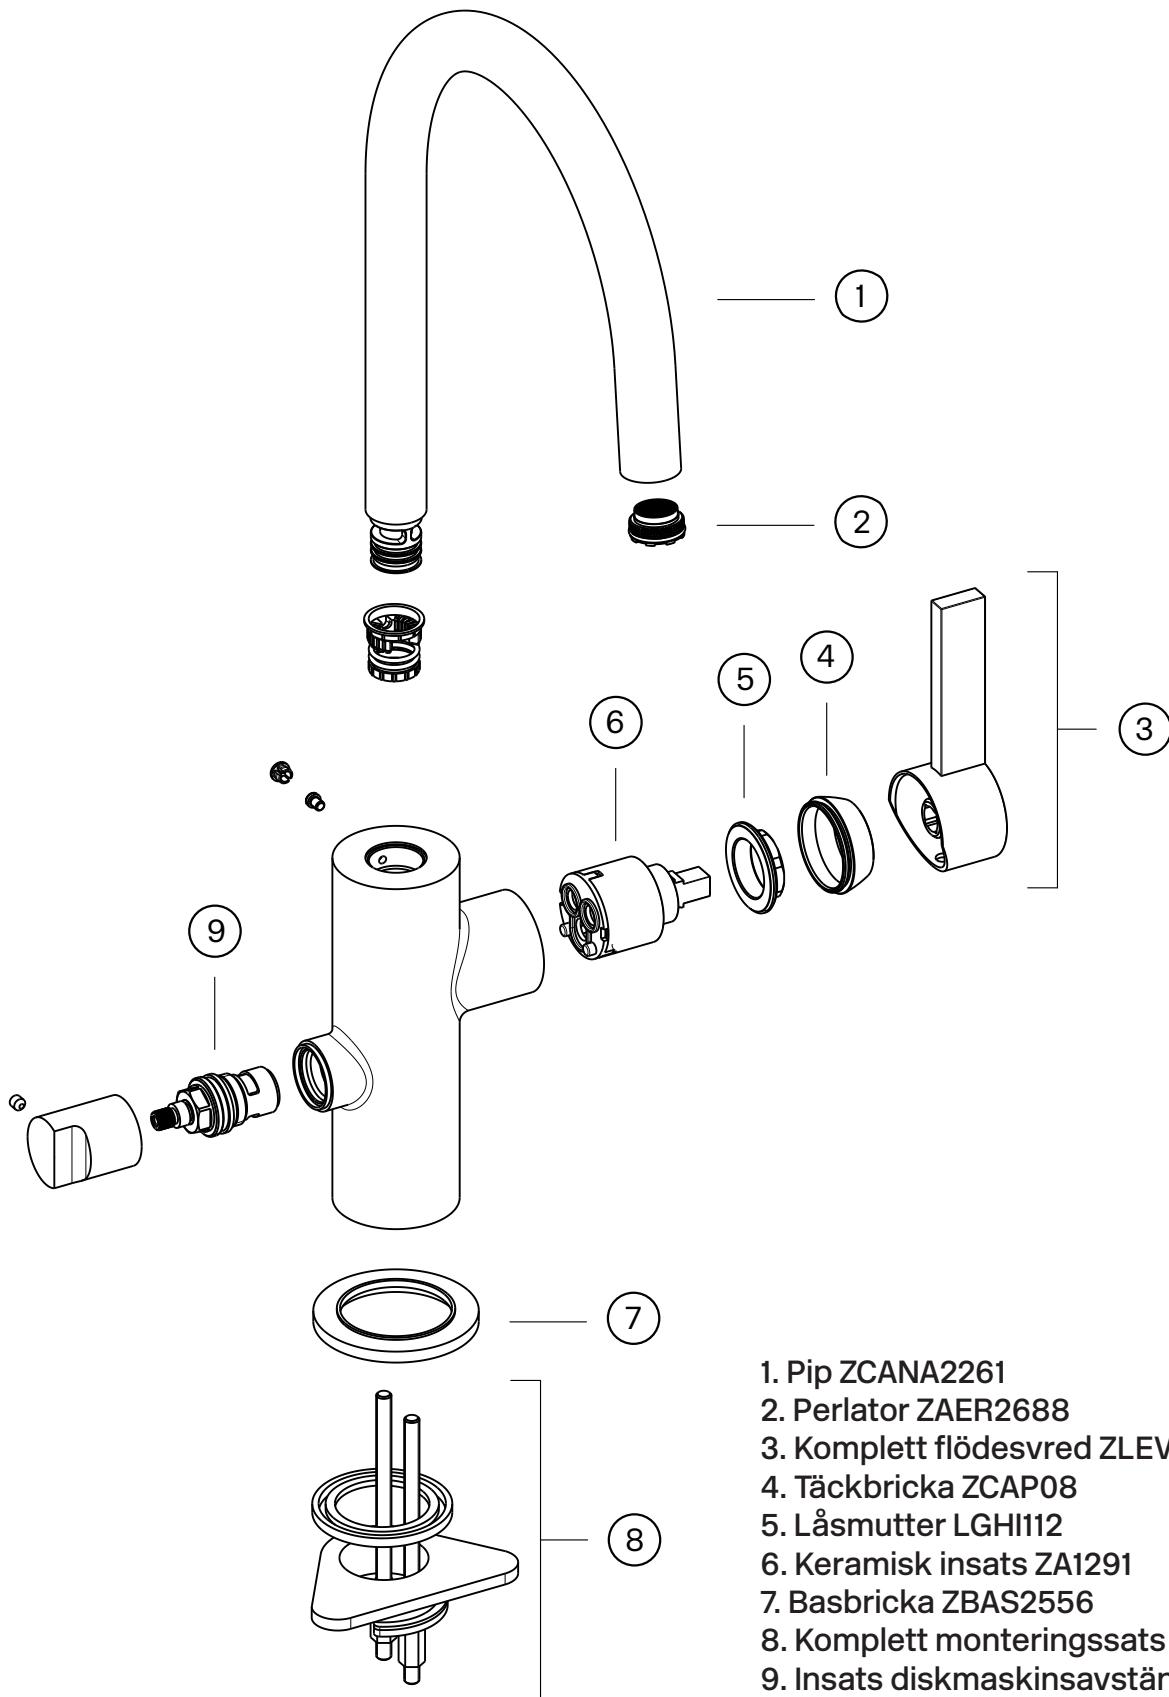

Tapwell

Sprängskiss

1. Pip ZCANA2261
2. Perlator ZAER2688
3. Komplet flödesvred ZLEV193
4. Täckbricka ZCAP08
5. Låsmutter LGHI112
6. Keramisk insats ZA1291
7. Basbricka ZBAS2556
8. Komplet monteringsats ZFIS2558
9. Insats diskmaskinsavstängning